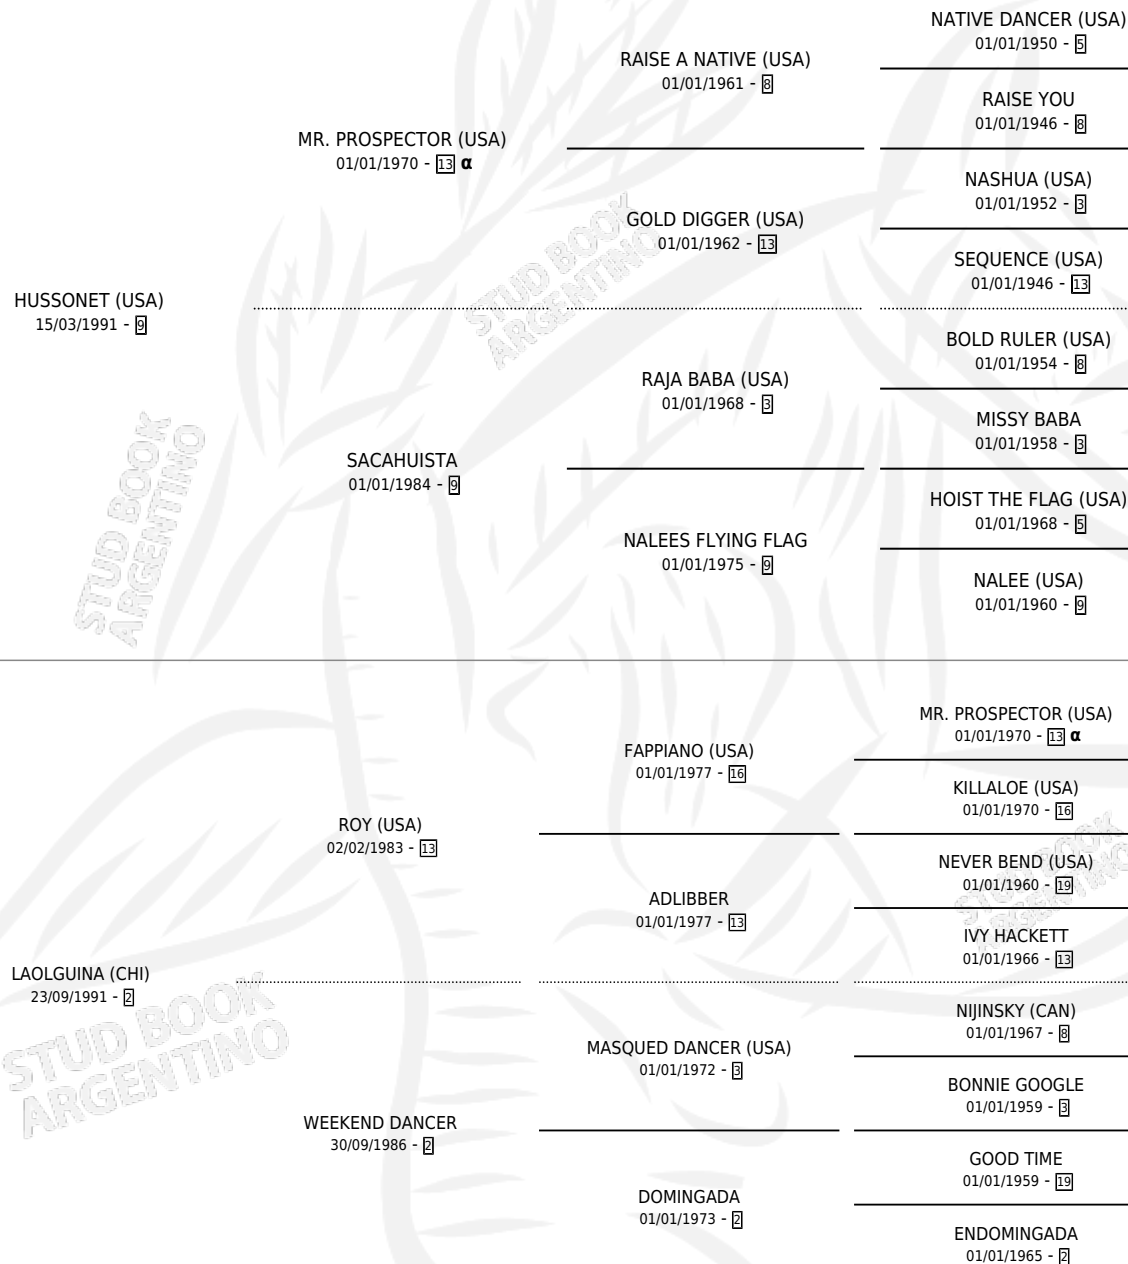

# LINDA NET (CHI)

por **HUSSONET (USA)** y **LAOLGUINA (CHI)** por **ROY (USA)**

**PEDIGREE**

Chile · Hembra · Alazan · SP · 22/09/2001  
Familia 2-e · Volumen web

## ESTADO

TIPIFICACIÓN SANGUÍNEA	✓
TIPIFICACIÓN POR ADN	✓
PASAPORTE	X
IDENTIFICACIÓN POR MICROCHIP	X
REPRODUCTOR	✓

**Lugar de nacimiento:** Chile  
**Criador:** Extranjero

~

## HIJOS

	MACHOS	HEMBRAS
6 NACIERON	2	4
4 CORRIERON	1	3
3 GANARON	1	2
<b>0</b> GANADORES <b>CL</b>	<b>0</b> GANADORES <b>GR</b>	<b>0</b> GANADORES <b>G1</b>

INBREEDING : α