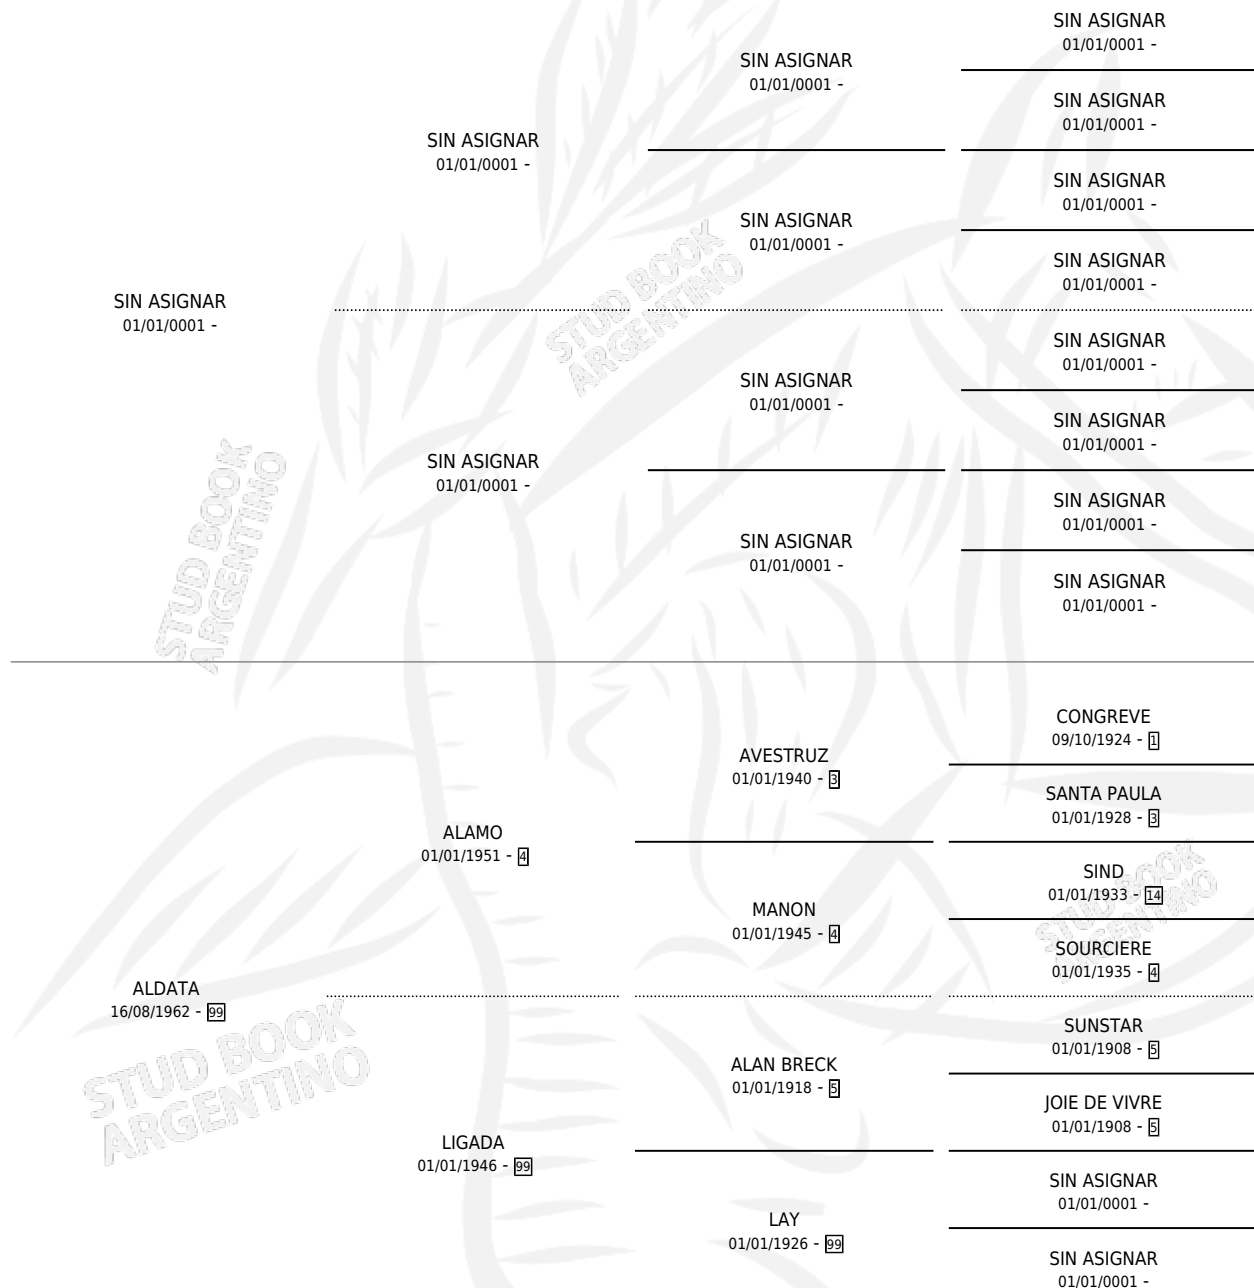

ROMDATA

por SIN ASIGNAR y ALDATA por ALAMO

Argentina · Hembra · Zaino · SP · 01/01/1974
Familia 99 · Volumen 28

ESTADO

TIPIFICACIÓN SANGUÍNEA	X
TIPIFICACIÓN POR ADN	X
PASAPORTE	X
IDENTIFICACIÓN POR MICROCHIP	X
REPRODUCTOR	✓

Lugar de nacimiento: Campo particular

Criador: Sin dato

~

HIJOS

	MACHOS	HEMBRAS
1 NACIERON	0	1

SIN ACTUACIONES

PEDIGREE

CAMPAÑA

Solo carreras oficiales de Argentina

POR EDAD

EDAD	CC	1°	2°	3°	4°	5°	NP	CLC	CLG	CLCG1	CLGG1	IMPORTE	GANANCIA / CC
6 AÑOS	1	1	0	0	0	0	0	0	0	0	0	\$0	\$0
TOTALES	1	1	0	0	0	0	0	0	0	0	0	\$0	\$0
%		100%	0.0%	0.0%	0.0%	0.0%	0.0%	0.0%	0.0%	0.0%	0.0%		