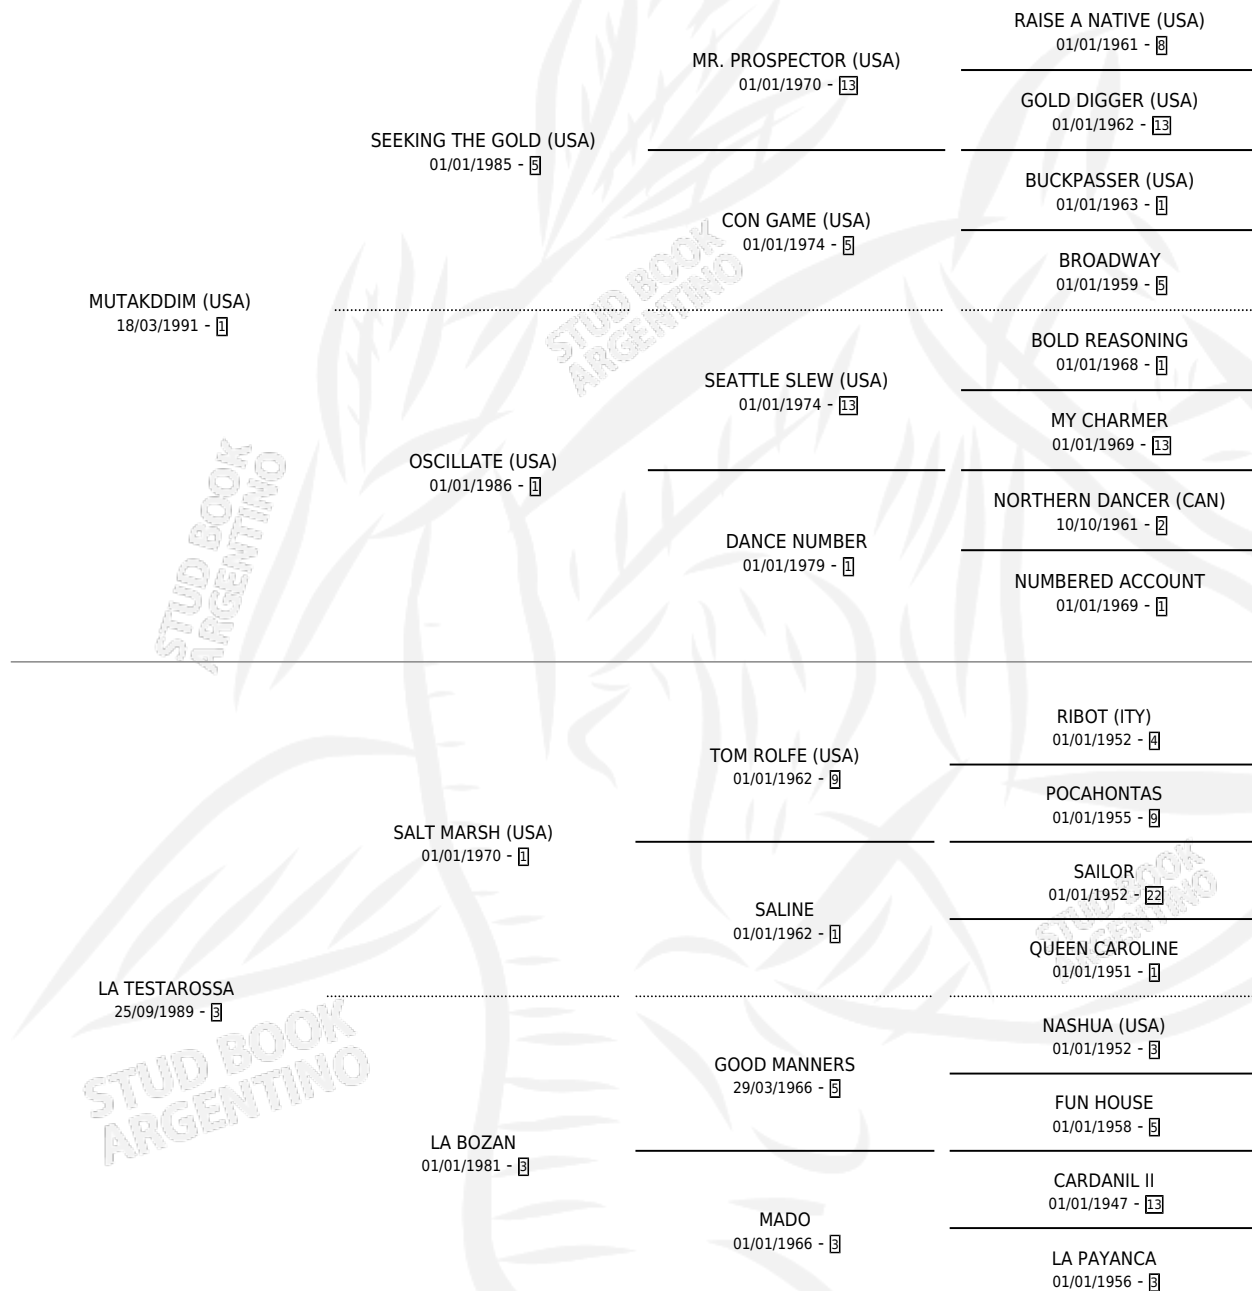

LA GINETTA

por **MUTAKDDIM (USA)** y **LA TESTAROSSA** por **SALT MARSH (USA)**

Argentina · Hembra · Alazan · SP · 03/08/2005
Familia 3-h · Volumen 39

ESTADO

TIPIFICACIÓN SANGUÍNEA	X
TIPIFICACIÓN POR ADN	✓
PASAPORTE	X
IDENTIFICACIÓN POR MICROCHIP	X
REPRODUCTOR	✓

Lugar de nacimiento: La Quebrada
Criador: La Quebrada

~

HIJOS

	MACHOS	HEMBRAS
6 NACIERON	4	2
3 CORRIERON	3	0
1 GANARON	1	0
0 GANADORES CL	0 GANADORES GR	0 GANADORES G1

PEDIGREE

CAMPAÑA

Solo carreras oficiales de Argentina

SERVICIOS

Servicios **8** / Nacimientos **6** / Efectividad **75.00%**

PADRILLO	PRODUCTO	CRIADOR	1ER SERVICIO	ÚLTIMO SERVICIO
INDY POINT	LA CONCHETTA (H A, 28/10/2016)	RE JAGUELES	06/11/2015	26/11/2015
GRAND REWARD (USA)	EL CAMARO (M A, 14/08/2015)	LA QUEBRADA	01/09/2014	01/09/2014
LUHUK (USA)	∅		04/11/2013	04/11/2013
GRAND REWARD (USA)	LA GIULIETTA (H Z, 05/10/2013)	LA QUEBRADA	01/11/2012	01/11/2012
LUHUK (USA)	∅		21/09/2012	21/09/2012
GRAND REWARD (USA)	STUDEBAKER (M Z, 30/08/2012)	LA QUEBRADA	25/09/2011	25/09/2011
LUHUK (USA)	SPEEDSTER (M A, 25/08/2011)	LA QUEBRADA	23/09/2010	23/09/2010
INDYGO SHINER (USA)	BOXSTER (M A, 23/08/2010) •MURIÓ EL 10/10/2011•	LA QUEBRADA	10/09/2009	10/09/2009