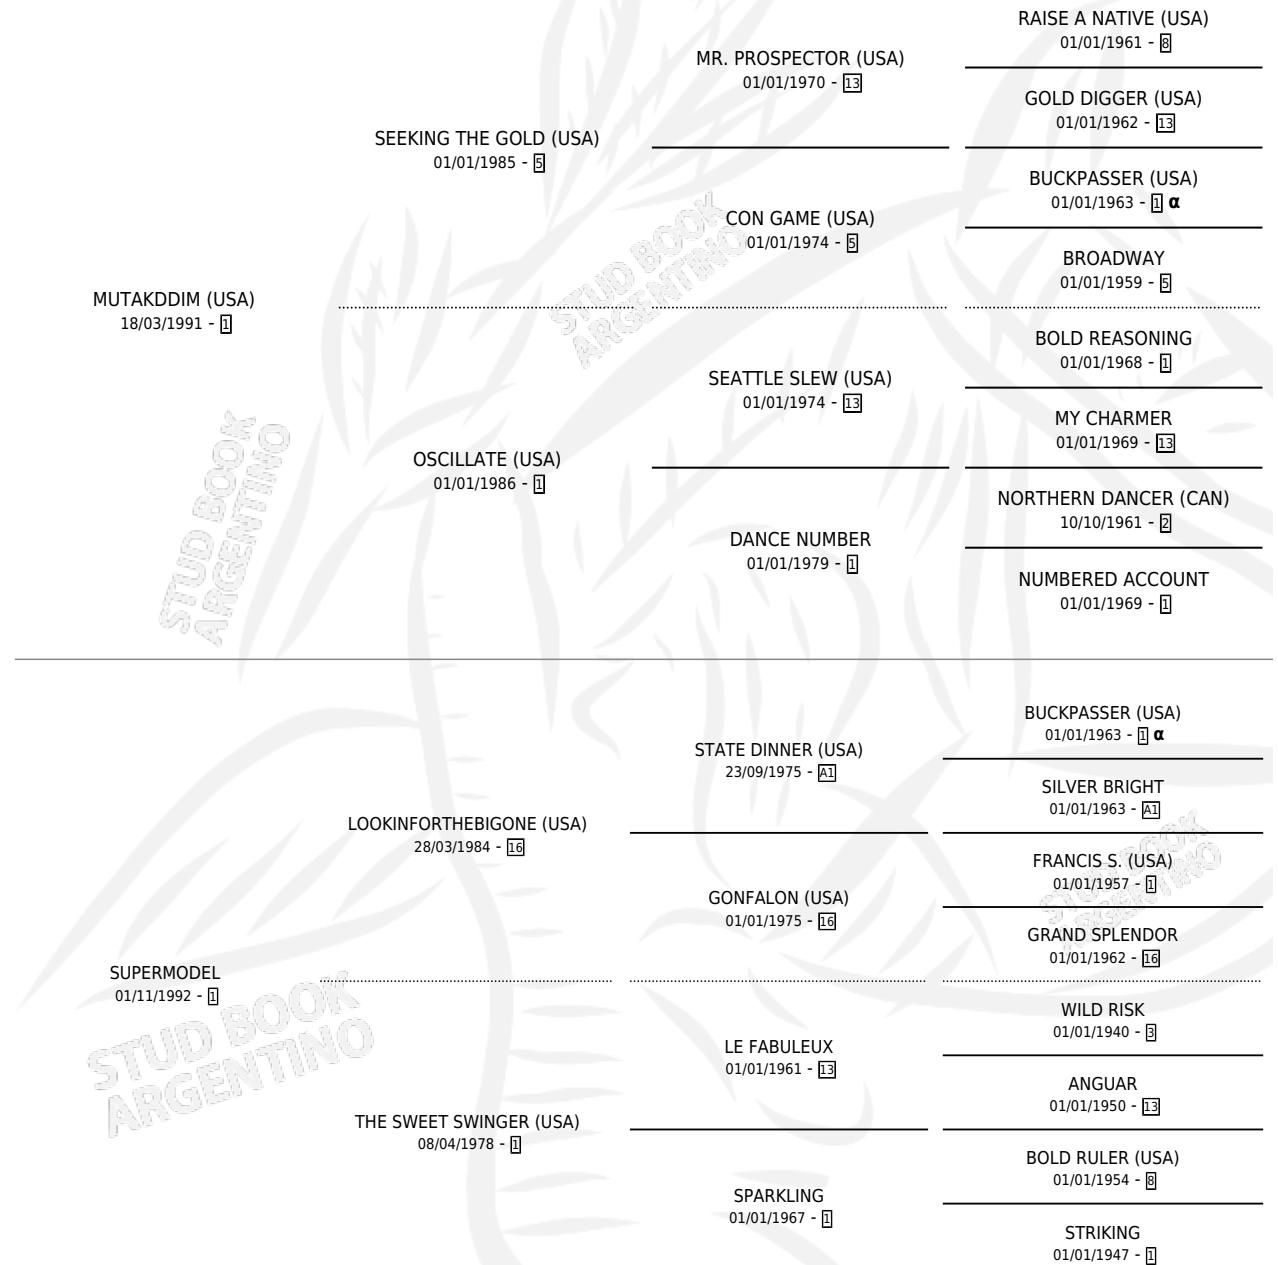

SUPERBEAUTY

por **MUTAKDDIM (USA)** y **SUPERMODEL** por **LOOKINFORTHEBIGONE (USA)**

Argentina · Hembra · Alazan · SP · 06/08/2005
Familia 1-x · Volumen 39

ESTADO

TIPIFICACIÓN SANGUÍNEA	X
TIPIFICACIÓN POR ADN	✓
PASAPORTE	X
IDENTIFICACIÓN POR MICROCHIP	X
REPRODUCTOR	✓

Lugar de nacimiento: La Quebrada
Criador: La Quebrada

~

HIJOS

	MACHOS	HEMBRAS
1 NACIERON	1	0
SIN ACTUACIONES		

PEDIGREE

INBREEDING : α

S

mientos **1** / Efectividad **100%**

PADRILLO

PRODUCTO

CRIADOR

1ER SERVICIO

ÚLTIMO SERVICIO

THE LEOPARD (USA)

TOME LEOPARD (M ZD, 01/08/2009)

PETER CORAZON