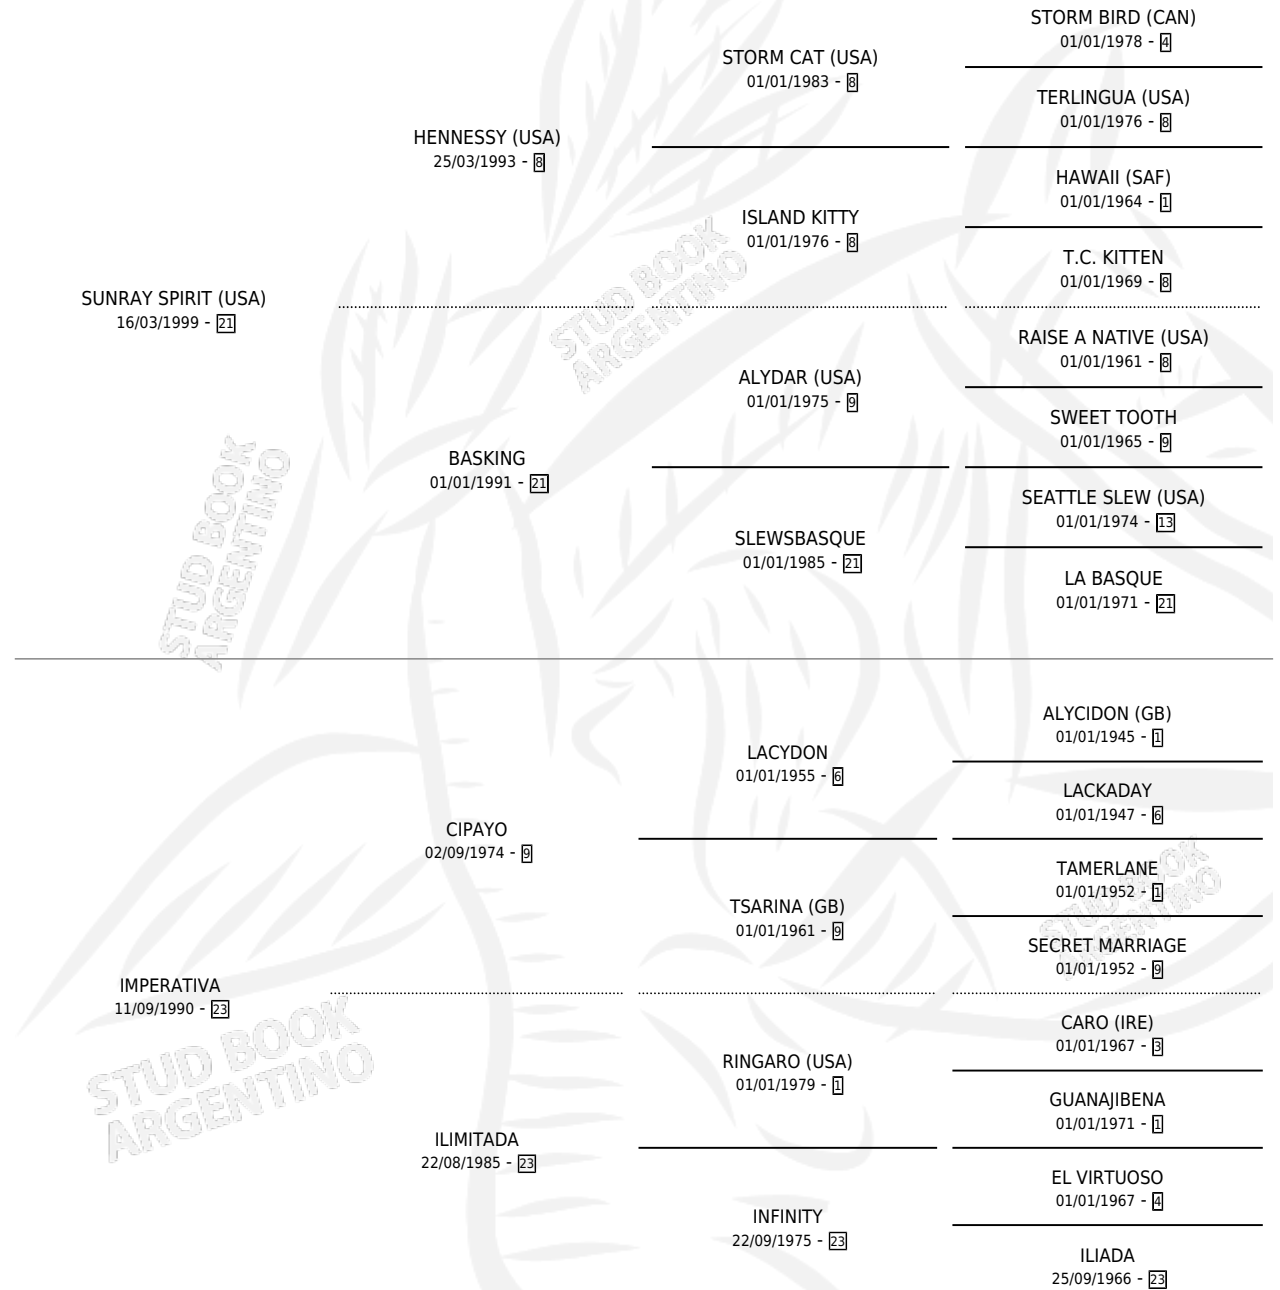

Lugar de nacimiento: Abolengo

Criador: Abolengo

~

HIJOS

	MACHOS	HEMBRAS
5 NACIERON	2	3
4 CORRIERON	2	2
2 GANARON	1	1

0	0	0
GANADORES CL	GANADORES GR	GANADORES G1

PEDIGREE

CAMPAÑA

Solo carreras oficiales de Argentina

POR EDAD

EDAD	CC	1°	2°	3°	4°	5°	NP	CLC	CLG	CLCG1	CLGG1	IMPORTE	GANANCIA / CC
3 AÑOS	1	0	0	0	0	0	1	0	0	0	0	\$0	\$0
4 AÑOS	3	0	1	0	0	0	2	0	0	0	0	\$6,600	\$2,200
5 AÑOS	3	1	1	0	0	0	1	0	0	0	0	\$17,550	\$5,850
TOTALES	7	1	2	0	0	0	4	0	0	0	0	\$24,150	\$3,450
%		14.3%	28.6%	0.0%	0.0%	0.0%	57.1%	0.0%	0.0%	0.0%	0.0%		