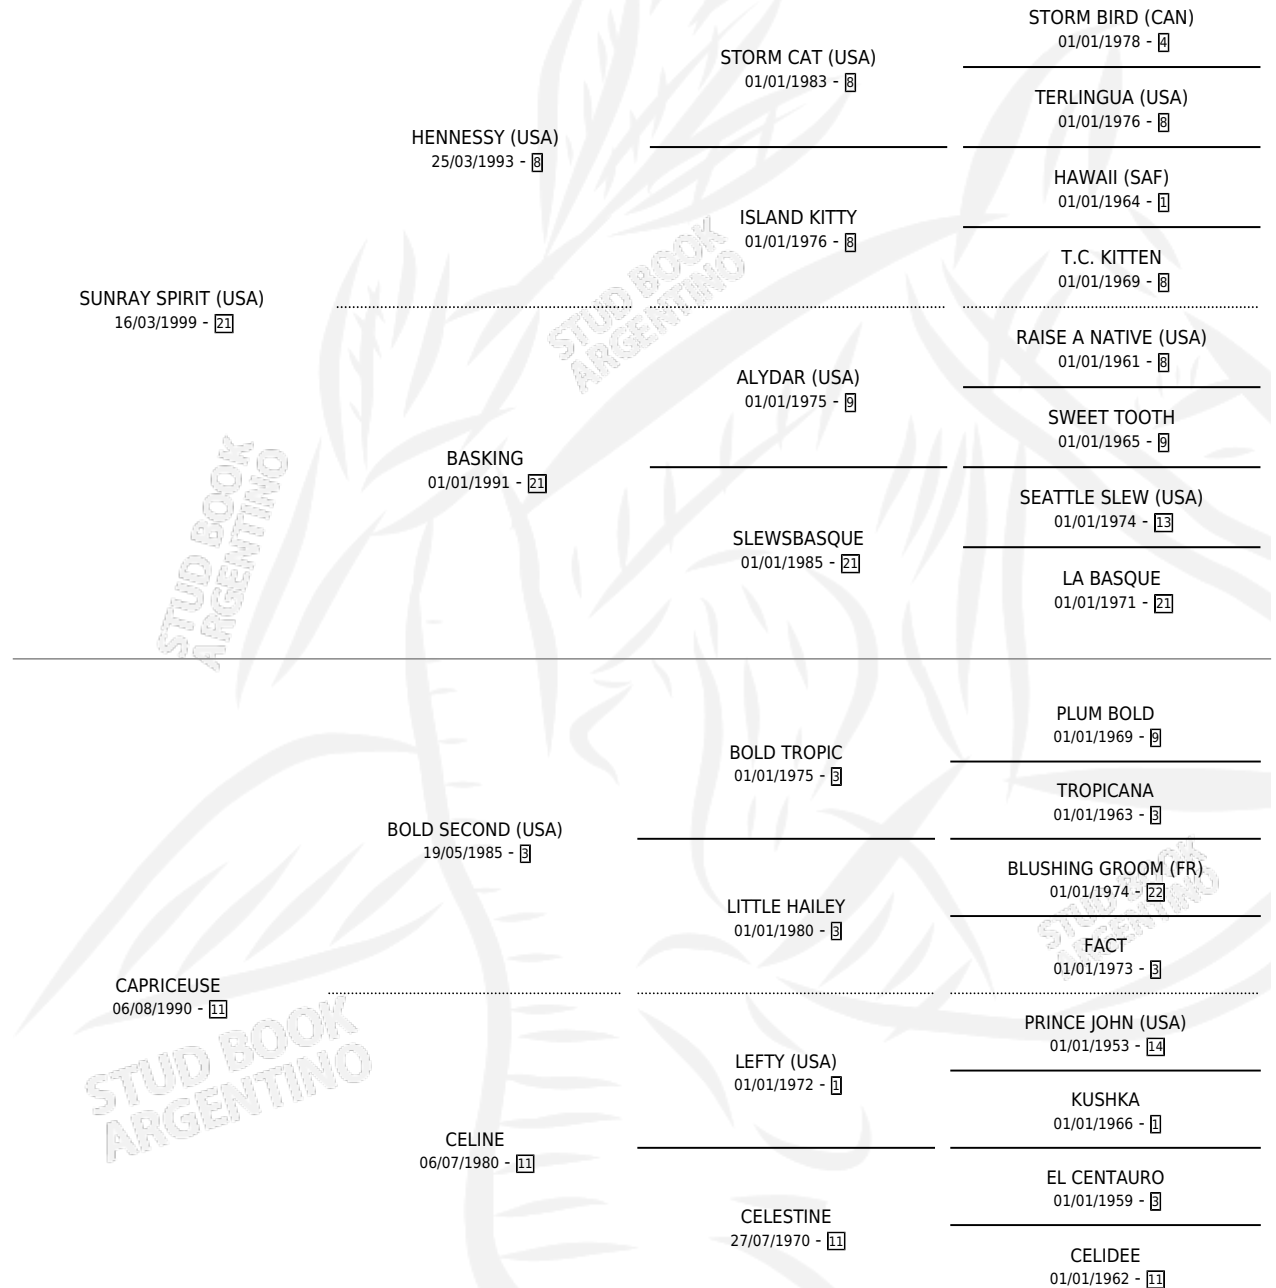

CAPRICORNE

por **SUNRAY SPIRIT (USA)** y **CAPRICEUSE** por **BOLD SECOND (USA)**

Argentina · Macho · Alazan · SP · 31/08/2005
Familia 11-g · Volumen 39

ESTADO

TIPIFICACIÓN SANGUÍNEA	✓
TIPIFICACIÓN POR ADN	✓
PASAPORTE	X
IDENTIFICACIÓN POR MICROCHIP	X
REPRODUCTOR	X

Lugar de nacimiento: Abolengo
Criador: Abolengo

PEDIGREE

EXPORTACIÓN / IMPORTACIÓN

FECHA	MOVIMIENTO	PAÍS
03/10/2006	EXPORTADO	URUGUAY

CAPRICORNE

Datos oficiales del Stud Book Argentino

Documento generado el 28/04/2026