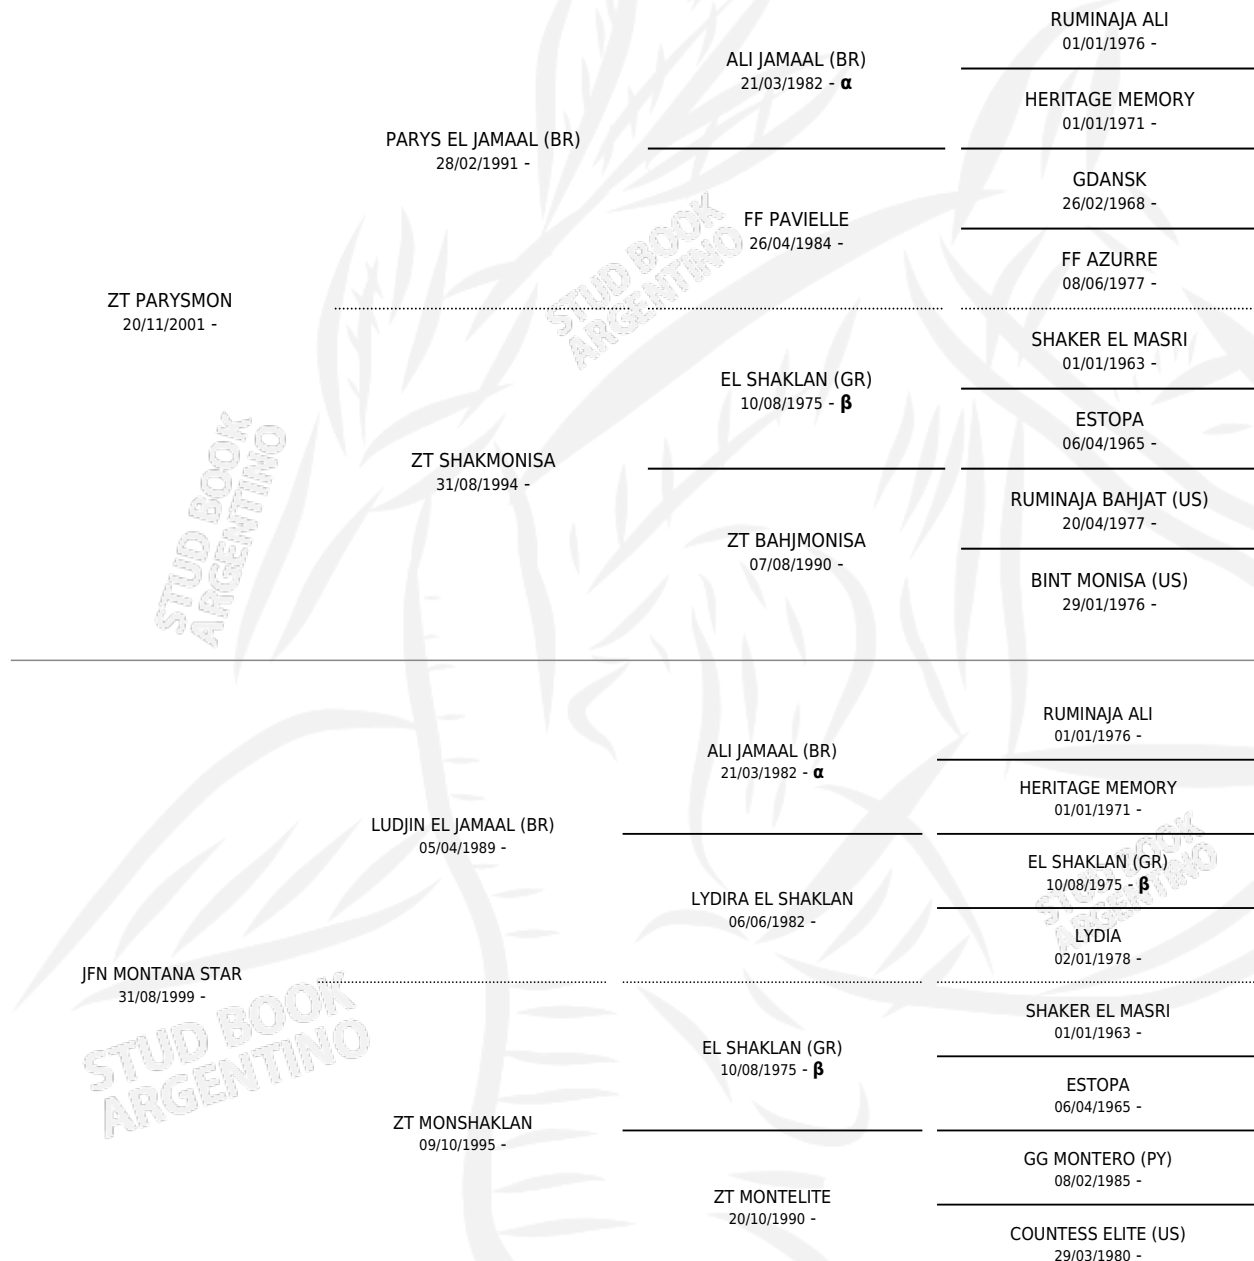

JFN MONMON

por ZT PARYSMON y JFN MONTANA STAR por LUDJIN EL JAMAAL (BR)

Argentina · Macho · Tordillo · AP · 10/08/2005
Familia · Volumen 39

ESTADO

TIPIFICACIÓN SANGUÍNEA	X
TIPIFICACIÓN POR ADN	X
PASAPORTE	X
IDENTIFICACIÓN POR MICROCHIP	X
REPRODUCTOR	X

Lugar de nacimiento: Paso Del Sauce
Criador: Paso Del Sauce

PEDIGREE

INBREEDING : α, β

JFN MONMON

Datos oficiales del Stud Book Argentino

Documento generado el 11/06/2026

studbook.org.ar