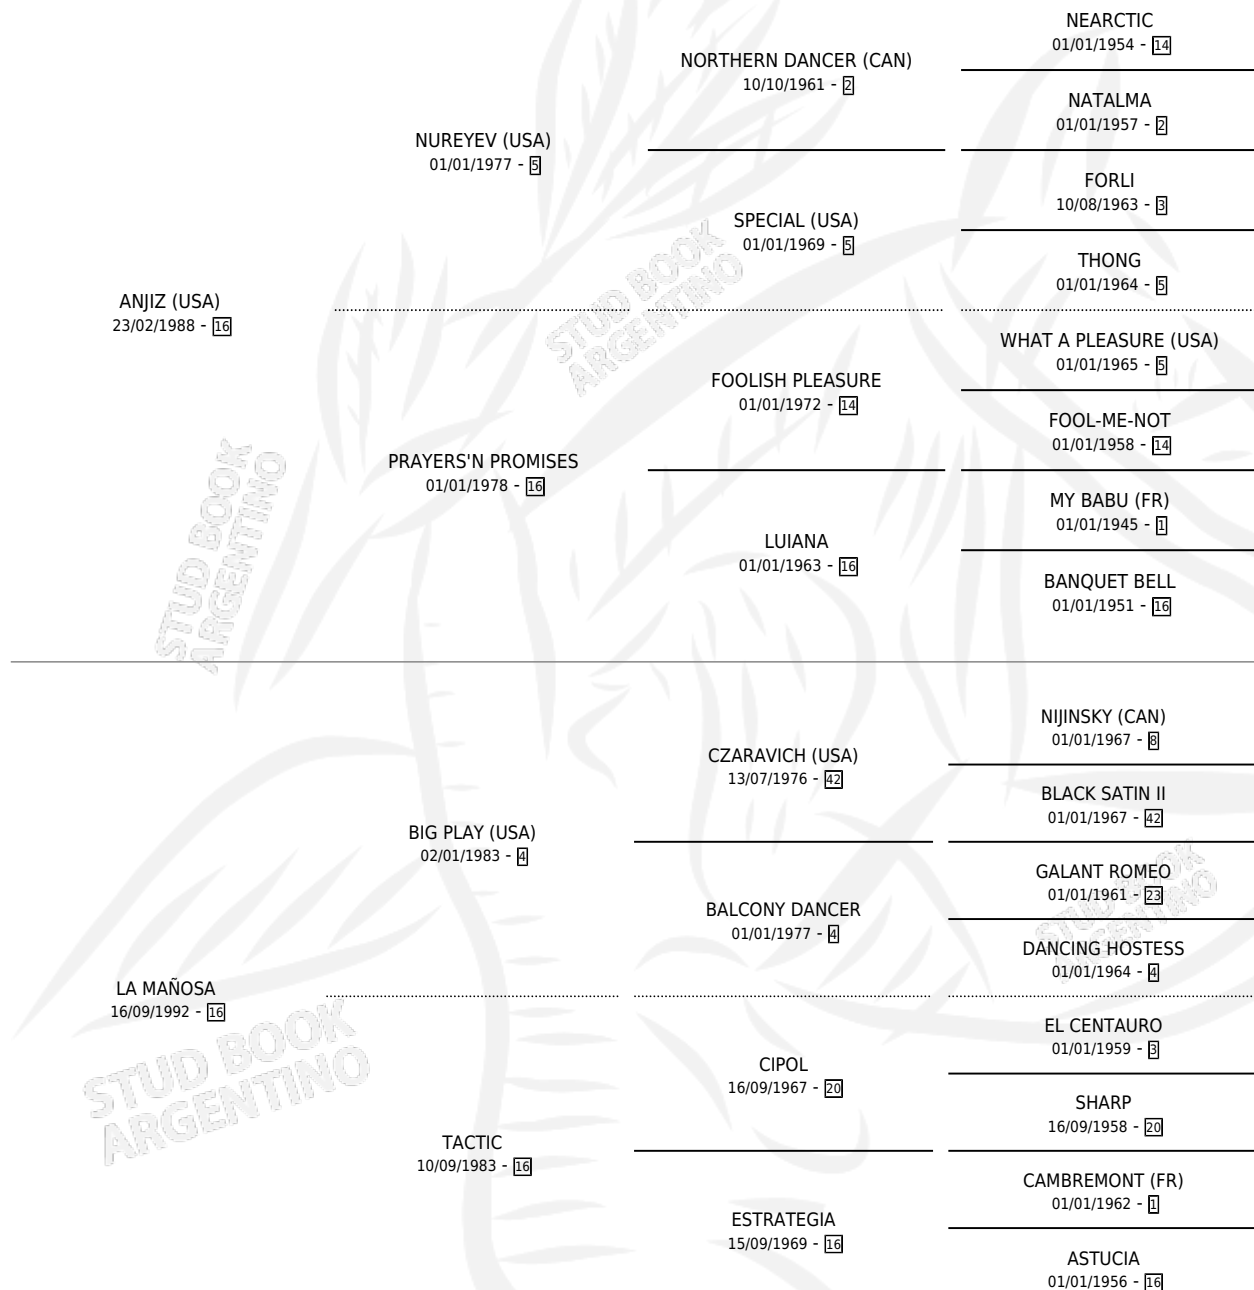

TACTIC SPEED

por ANJIZ (USA) y LA MAÑOSA por BIG PLAY (USA)

Argentina · Macho · Zaino · SP · 01/08/2005
Familia 16-e · Volumen 39

ESTADO

TIPIFICACIÓN SANGUÍNEA	X
TIPIFICACIÓN POR ADN	✓
PASAPORTE	X
IDENTIFICACIÓN POR MICROCHIP	X
REPRODUCTOR	X

Lugar de nacimiento: San Lorenzo de Areco
Criador: Nelson Jose Maria

PEDIGREE

CAMPAÑA

Solo carreras oficiales de Argentina

POR EDAD

EDAD	CC	1°	2°	3°	4°	5°	NP	CLC	CLG	CLCG1	CLGG1	IMPORTE	GANANCIA / CC
3 AÑOS	5	0	0	0	0	0	5	0	0	0	0	\$0	\$0
4 AÑOS	8	0	0	0	2	0	6	0	0	0	0	\$3,600	\$450
5 AÑOS	3	0	0	1	0	0	2	0	0	0	0	\$1,200	\$400
TOTALES	16	0	0	1	2	0	13	0	0	0	0	\$4,800	\$300
%		0.0%	0.0%	6.3%	12.5%	0.0%	81.3%	0.0%	0.0%	0.0%	0.0%		