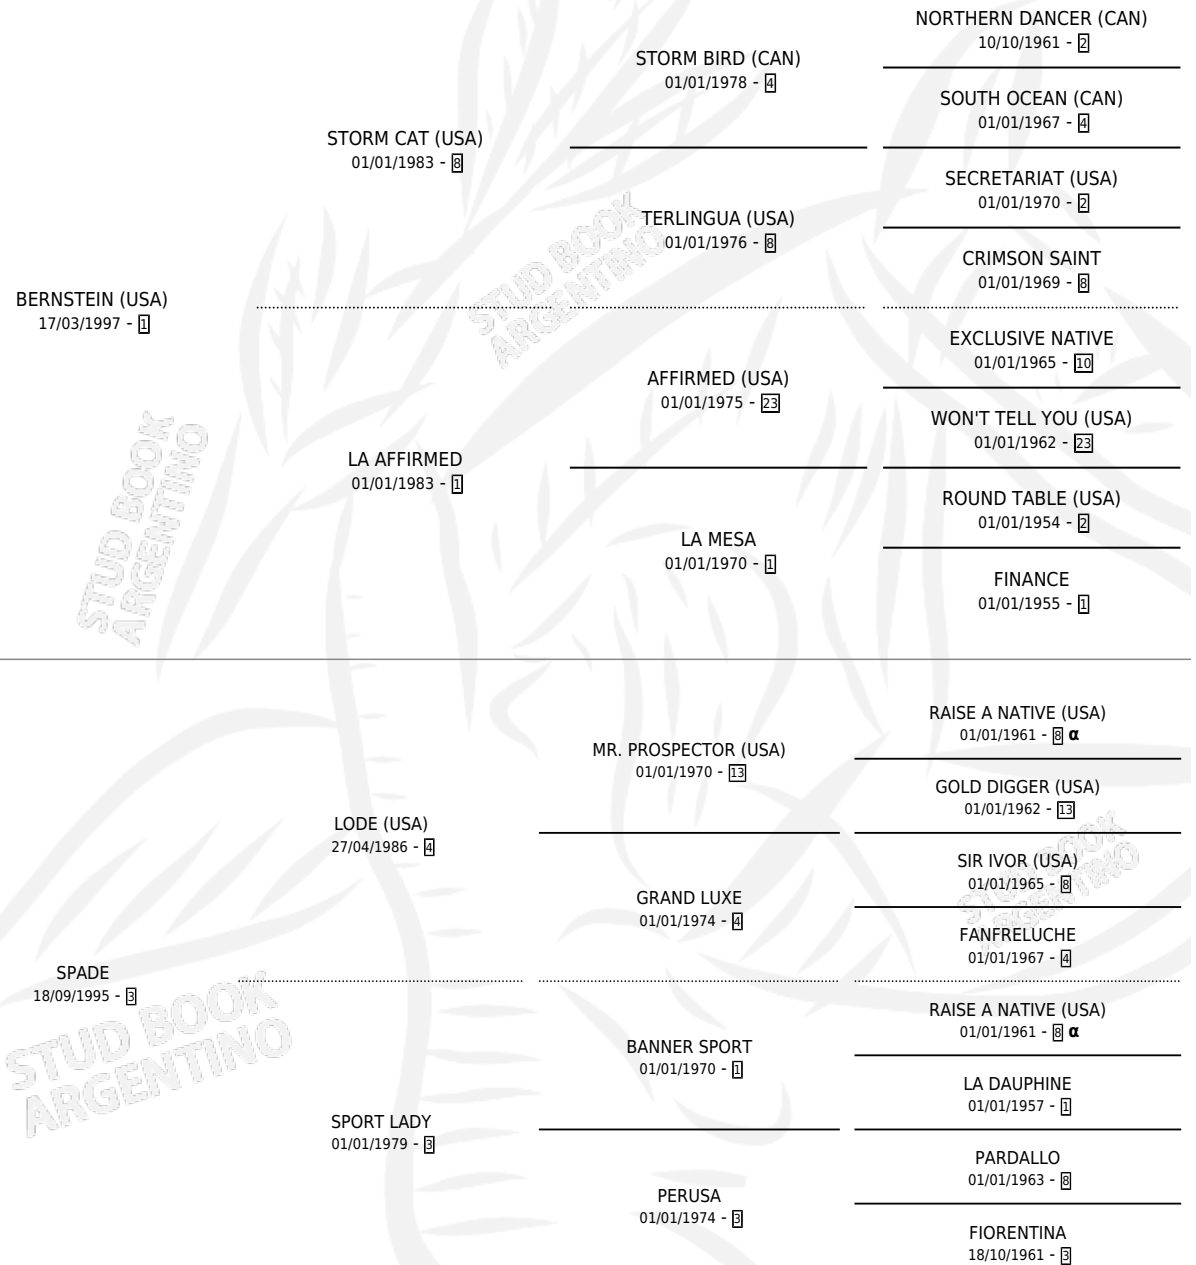

SPADELLE

por **BERNSTEIN (USA)** y **SPADE por LODE (USA)**

Argentina · Hembra · Zaino Colorado · SP · 30/08/2005
Familia 3-b · Volumen 39

ESTADO

TIPIFICACIÓN SANGUÍNEA	X
TIPIFICACIÓN POR ADN	✓
PASAPORTE	X
IDENTIFICACIÓN POR MICROCHIP	X
REPRODUCTOR	✓

Lugar de nacimiento: Santa Maria De Araras

Criador: Santa Maria De Araras

~

HIJOS

	MACHOS	HEMBRAS
4 NACIERON	1	3
2 CORRIERON	1	1
1 GANARON	1	0
1 GANADORES CL	0 GANADORES GR	0 GANADORES G1

PEDIGREE

INBREEDING : α