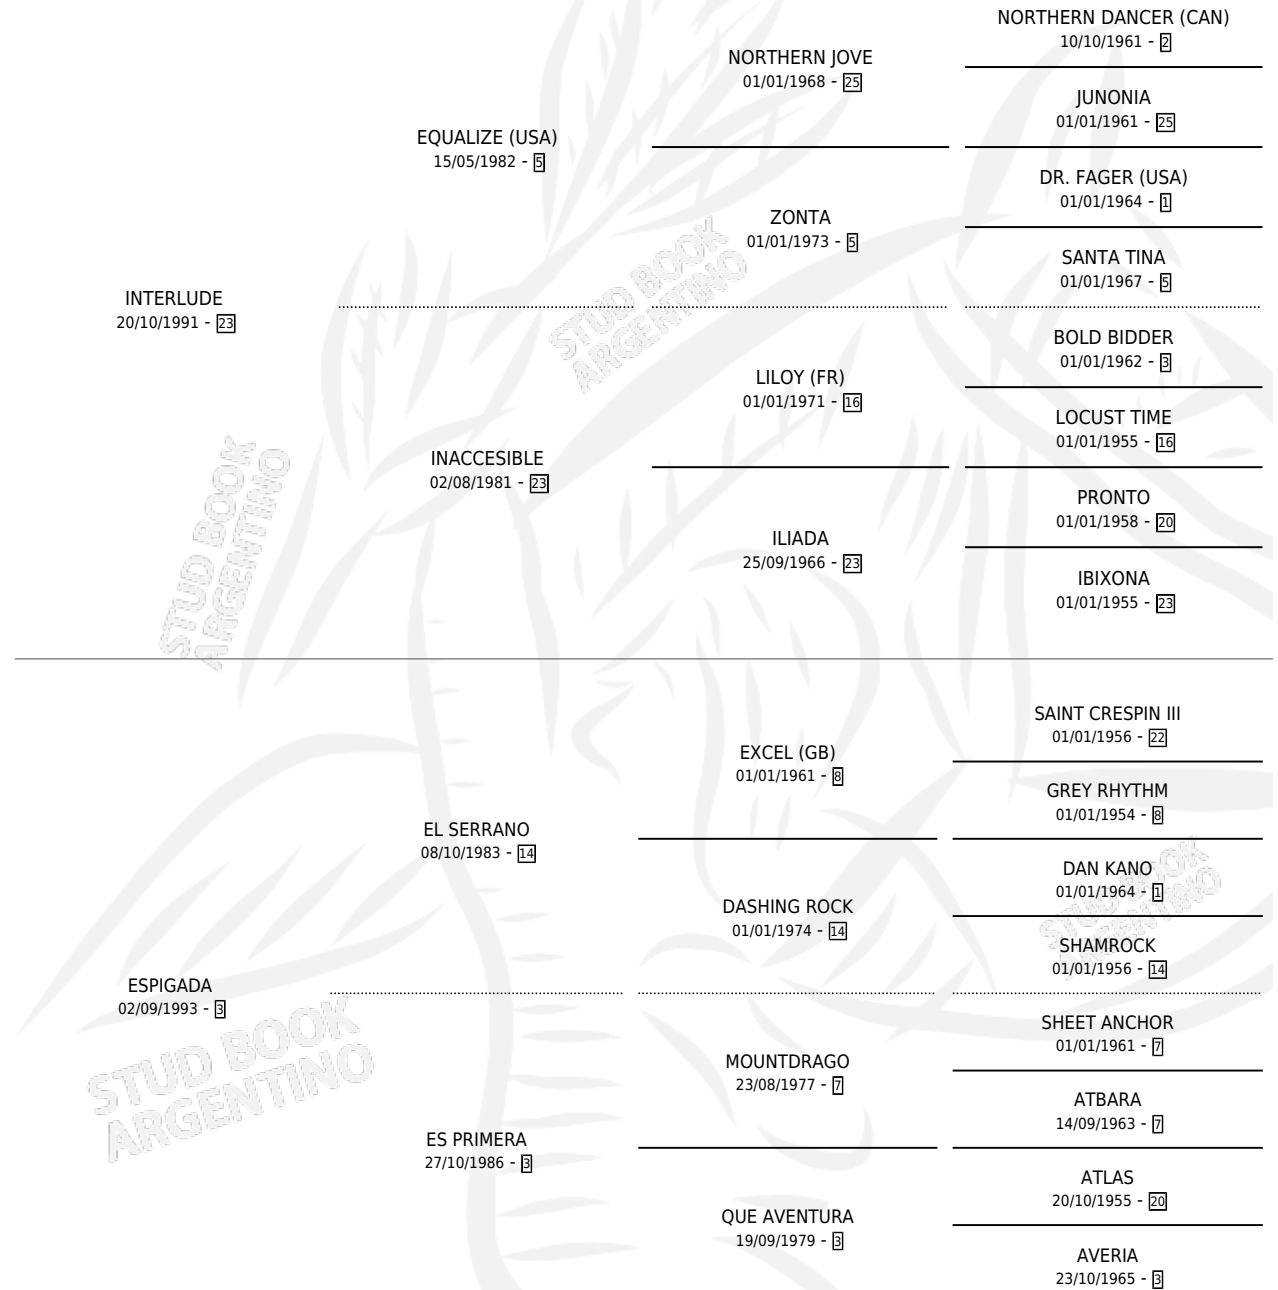

CRAZY LUDE

por INTERLUDE y ESPIGADA por EL SERRANO

Argentina · Hembra · Zaino · SP · 05/08/2005
Familia 3-n · Volumen 39

ESTADO

TIPIFICACIÓN SANGUÍNEA	X
TIPIFICACIÓN POR ADN	✓
PASAPORTE	X
IDENTIFICACIÓN POR MICROCHIP	X
REPRODUCTOR	X

Lugar de nacimiento: Don Jacobo

Criador: Kirchner Maria Elena

PEDIGREE

CAMPAÑA

Solo carreras oficiales de Argentina

POR EDAD

EDAD	CC	1°	2°	3°	4°	5°	NP	CLC	CLG	CLCG1	CLGG1	IMPORTE	GANANCIA / CC
2 AÑOS	5	0	0	0	0	0	5	0	0	0	0	\$0	\$0
3 AÑOS	3	0	0	0	0	0	3	0	0	0	0	\$0	\$0
TOTALES	8	0	0	0	0	0	8	0	0	0	0	\$0	\$0
%		0.0%	0.0%	0.0%	0.0%	0.0%	100%	0.0%	0.0%	0.0%	0.0%		