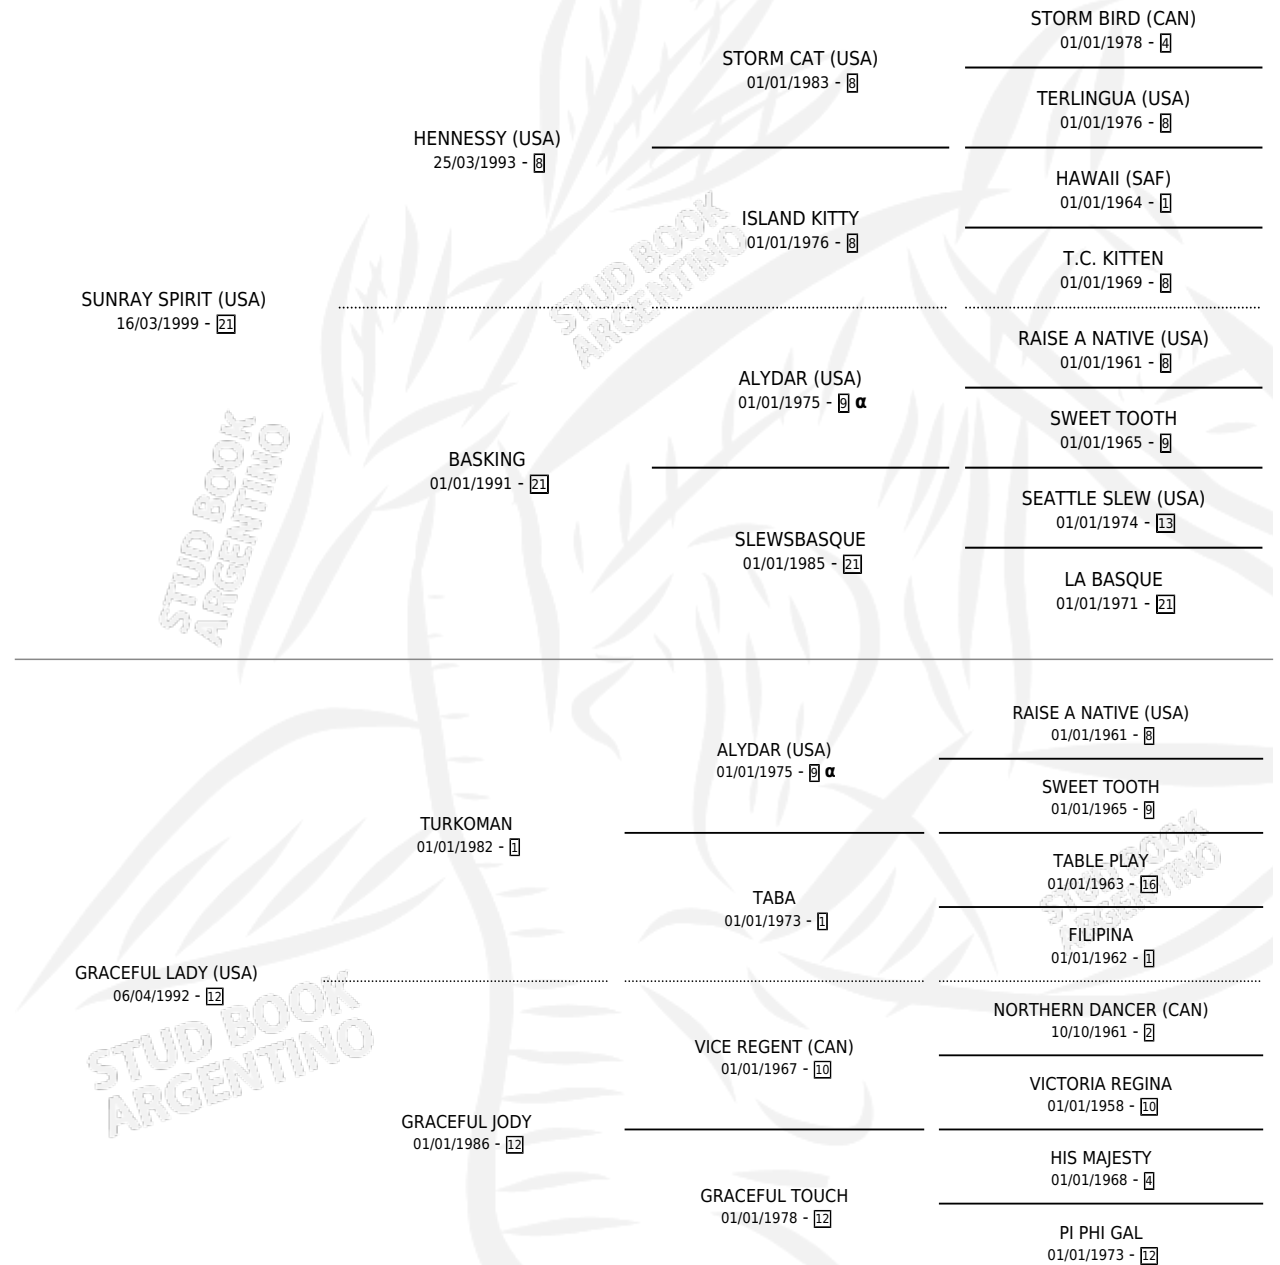

CADRET

por **SUNRAY SPIRIT (USA)** y **GRACEFUL LADY (USA)** por **TURKOMAN**

Argentina · Macho · Alazan · SP · 09/08/2005
Familia 12-c · Volumen 39

ESTADO

TIPIFICACIÓN SANGUÍNEA	X
TIPIFICACIÓN POR ADN	✓
PASAPORTE	✓
IDENTIFICACIÓN POR MICROCHIP	X
REPRODUCTOR	X

Lugar de nacimiento: Campo particular
Criador: Leon Jose Manuel Sucesion

PEDIGREE

INBREEDING : α

CAMPAÑA

Solo carreras oficiales de Argentina

POR EDAD

EDAD	CC	1°	2°	3°	4°	5°	NP	CLC	CLG	CLCG1	CLGG1	IMPORTE	GANANCIA / CC
3 AÑOS	3	0	1	0	0	0	2	0	0	0	0	\$8,500	\$2,833
4 AÑOS	2	0	0	0	0	0	2	0	0	0	0	\$0	\$0
5 AÑOS	5	1	1	0	1	0	2	0	0	0	0	\$32,600	\$6,520
6 AÑOS	3	0	0	0	0	0	3	0	0	0	0	\$0	\$0
7 AÑOS	1	0	0	0	0	0	1	0	0	0	0	\$0	\$0
TOTALES	14	1	2	0	1	0	10	0	0	0	0	\$41,100	\$2,936
%		7.1%	14.3%	0.0%	7.1%	0.0%	71.4%	0.0%	0.0%	0.0%	0.0%		

Ganador en La Plata - \$41,100, a los 5 años.

POR DISTANCIA

HIPODROMO	CC	1°	2°	3°	4°	5°	NP	CLC	CLG	CLCG1	CLGG1	IMPORTE
LA PLATA	7	1	0	0	0	0	6	0	0	0	0	\$20,500
1400 MTS	1	0	0	0	0	0	1	0	0	0	0	\$0
1600 MTS	4	0	0	0	0	0	4	0	0	0	0	\$0
1200 MTS	1	0	0	0	0	0	1	0	0	0	0	\$0
1700 MTS	1	1	0	0	0	0	0	0	0	0	0	\$20,500
ROSARIO	1	0	0	0	0	0	1	0	0	0	0	\$0
1600 MTS	1	0	0	0	0	0	1	0	0	0	0	\$0
PALERMO	5	0	2	0	1	0	2	0	0	0	0	\$20,600
1600 MTS	4	0	2	0	0	0	2	0	0	0	0	\$18,300
1400 MTS	1	0	0	0	1	0	0	0	0	0	0	\$2,300
SAN ISIDRO	1	0	0	0	0	0	1	0	0	0	0	\$0
1600 MTS	1	0	0	0	0	0	1	0	0	0	0	\$0