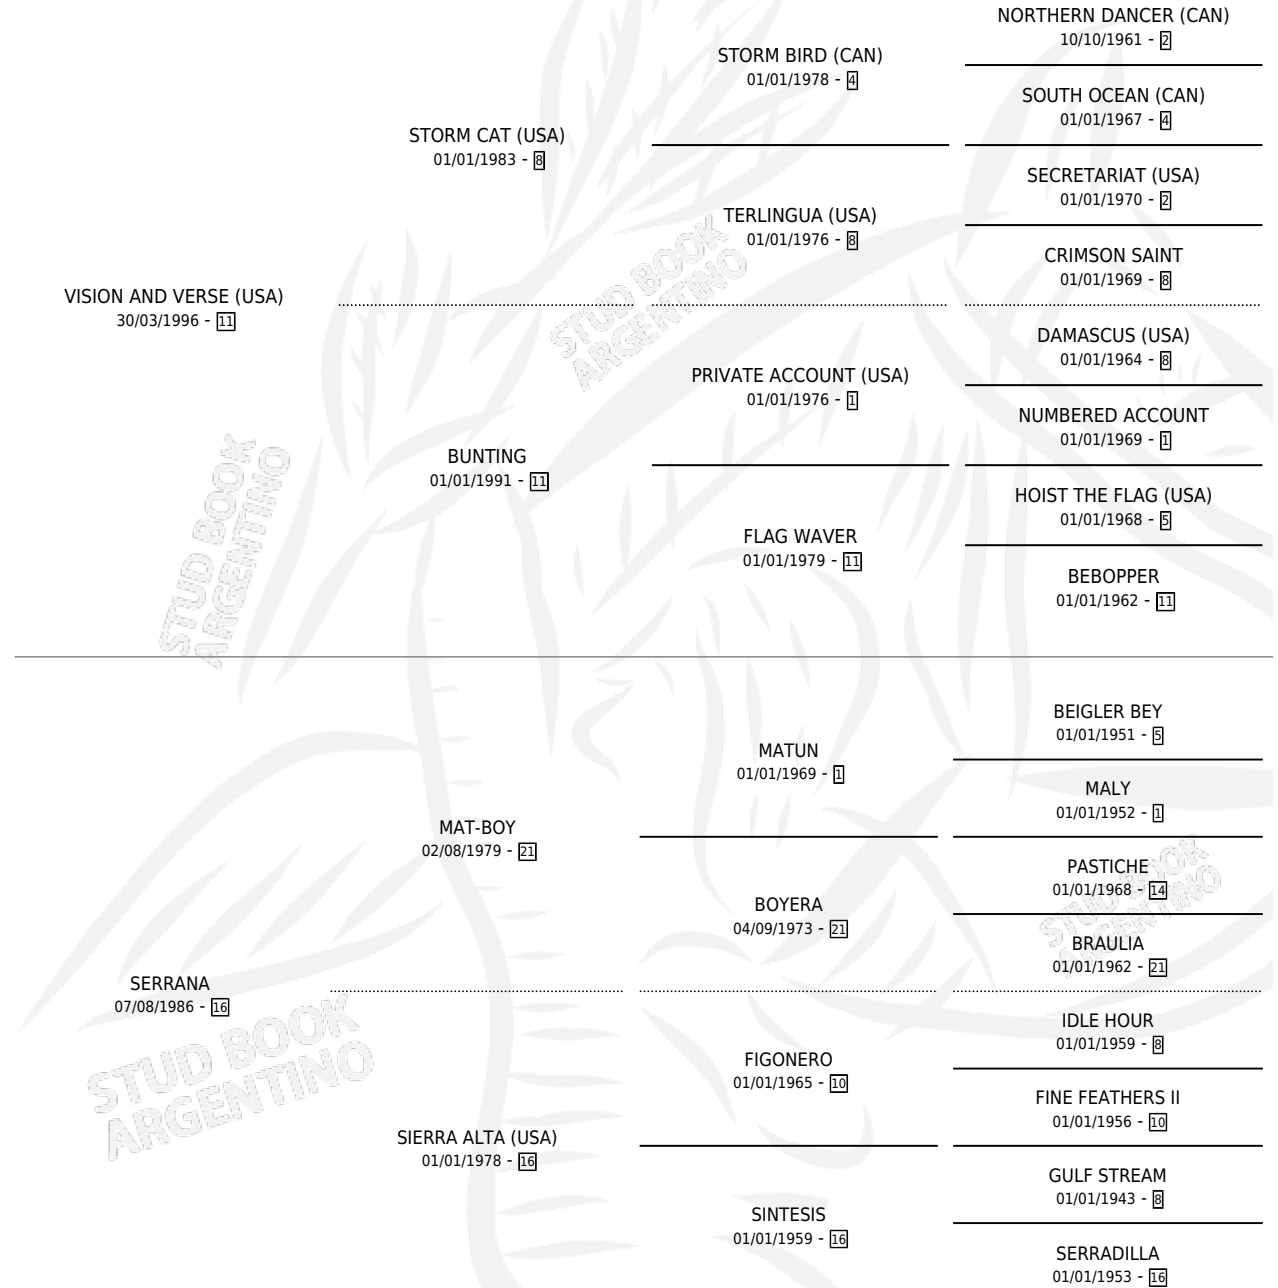

STRADIVARIUS

por VISION AND VERSE (USA) y SERRANA por MAT-BOY

Argentina · Macho · Alazan · SP · 06/08/2005
Familia 16-e · Volumen 39

ESTADO

TIPIFICACIÓN SANGUÍNEA	X
TIPIFICACIÓN POR ADN	✓
PASAPORTE	X
IDENTIFICACIÓN POR MICROCHIP	X
REPRODUCTOR	X

Lugar de nacimiento: Vacacion

Criador: Vacacion

PEDIGREE