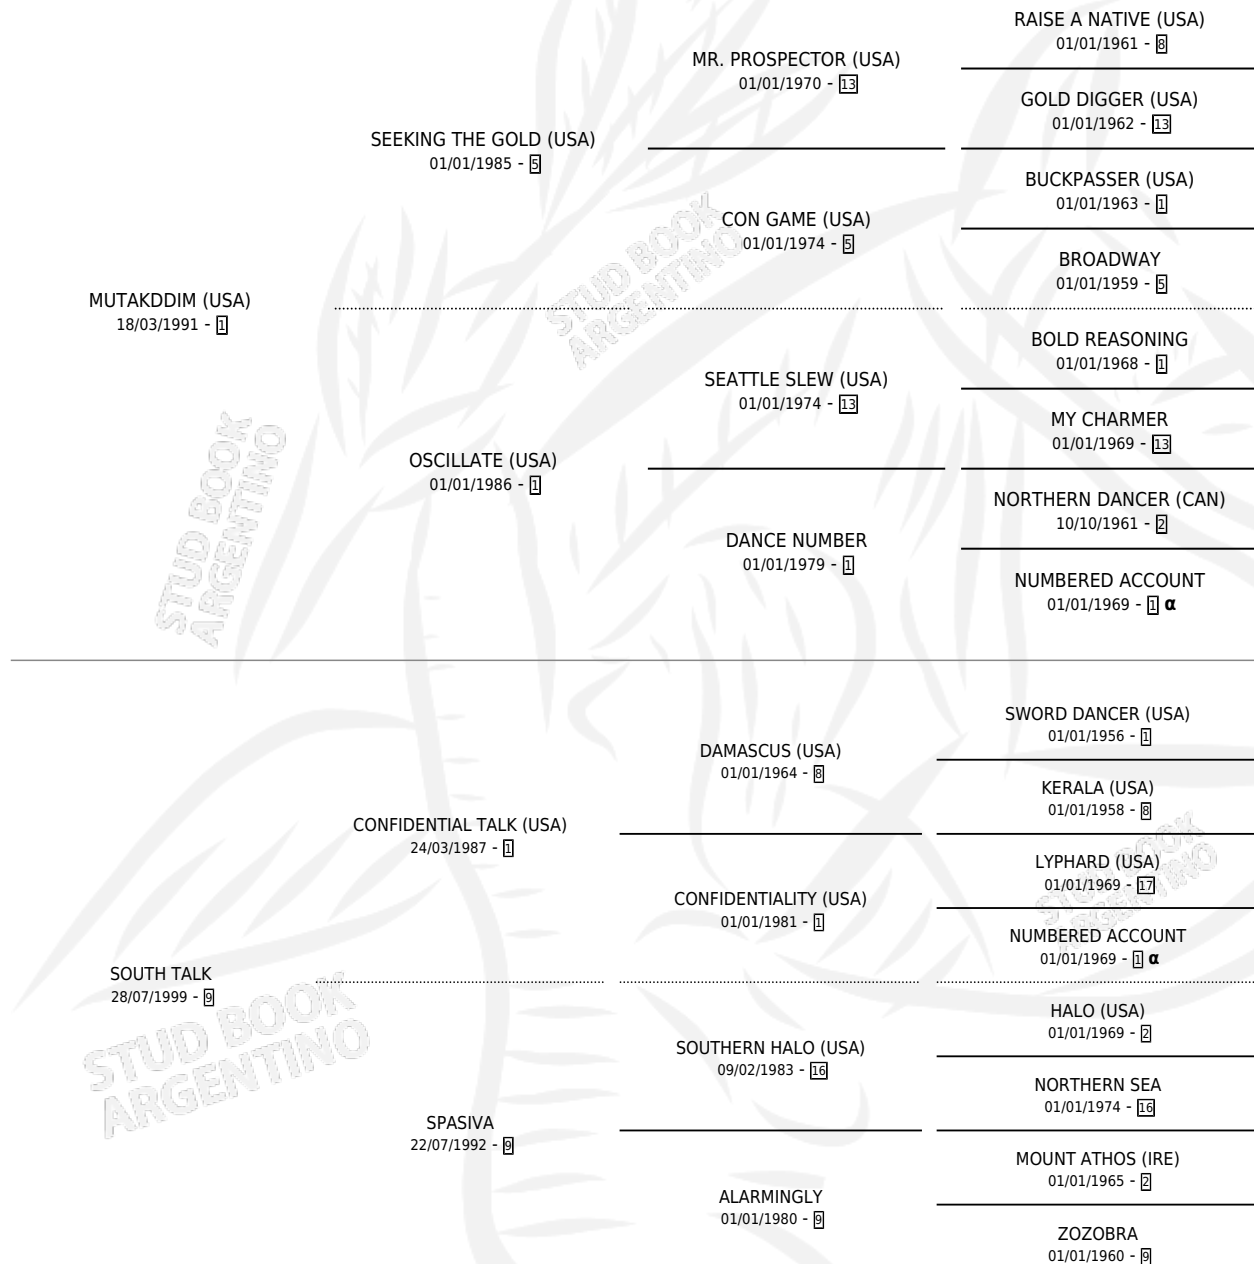

SOUTH SECRET

por **MUTAKDDIM (USA)** y **SOUTH TALK** por **CONFIDENTIAL TALK (USA)**

Argentina · Hembra · Alazan · SP · 10/08/2005
Familia 9-g · Volumen 39

ESTADO

TIPIFICACIÓN SANGUÍNEA	X
TIPIFICACIÓN POR ADN	✓
PASAPORTE	X
IDENTIFICACIÓN POR MICROCHIP	X
REPRODUCTOR	✓

Lugar de nacimiento: Vacacion
Criador: Vacacion

~

HIJOS

	MACHOS	HEMBRAS
7 NACIERON	4	3
6 CORRIERON	4	2
5 GANARON	4	1
0 GANADORES CL	0 GANADORES GR	0 GANADORES G1

PEDIGREE

INBREEDING : α

CAMPAÑA

Solo carreras oficiales de Argentina