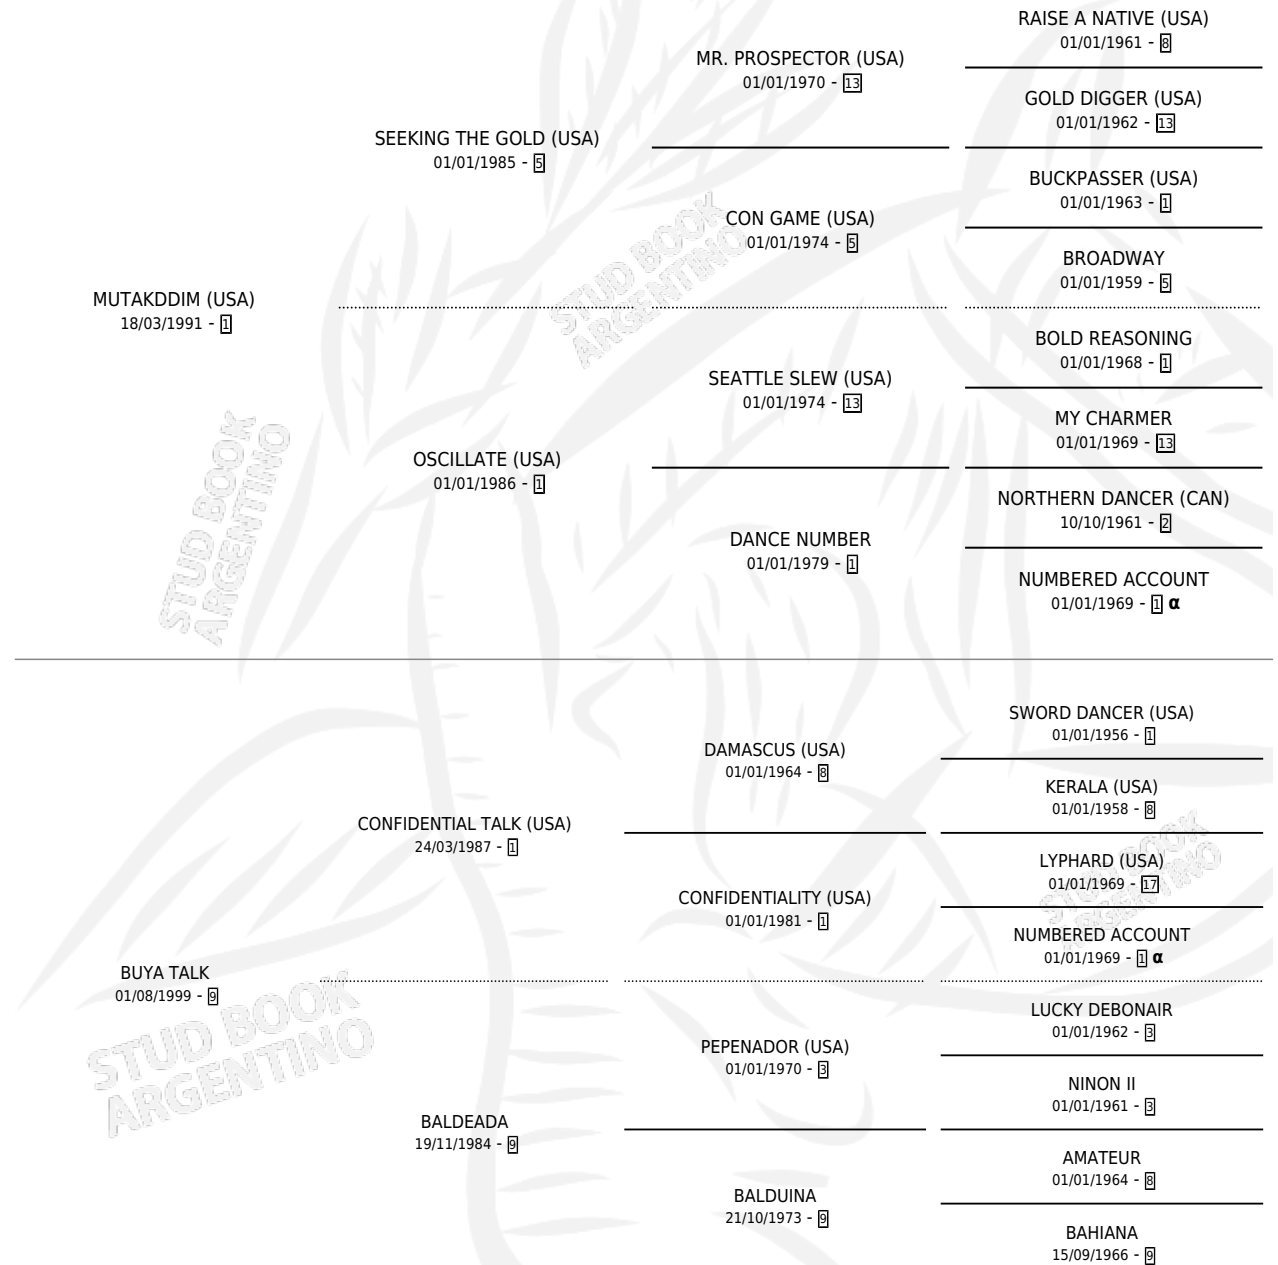

BUYANO

por **MUTAKDDIM (USA)** y **BUYA TALK** por **CONFIDENTIAL TALK (USA)**

Argentina · Macho · Alazan · SP · 03/08/2005
Familia 9-g · Volumen 39

ESTADO

TIPIFICACIÓN SANGUÍNEA	X
TIPIFICACIÓN POR ADN	✓
PASAPORTE	X
IDENTIFICACIÓN POR MICROCHIP	X
REPRODUCTOR	X

Lugar de nacimiento: Vacacion
Criador: Vacacion

PEDIGREE

INBREEDING : α