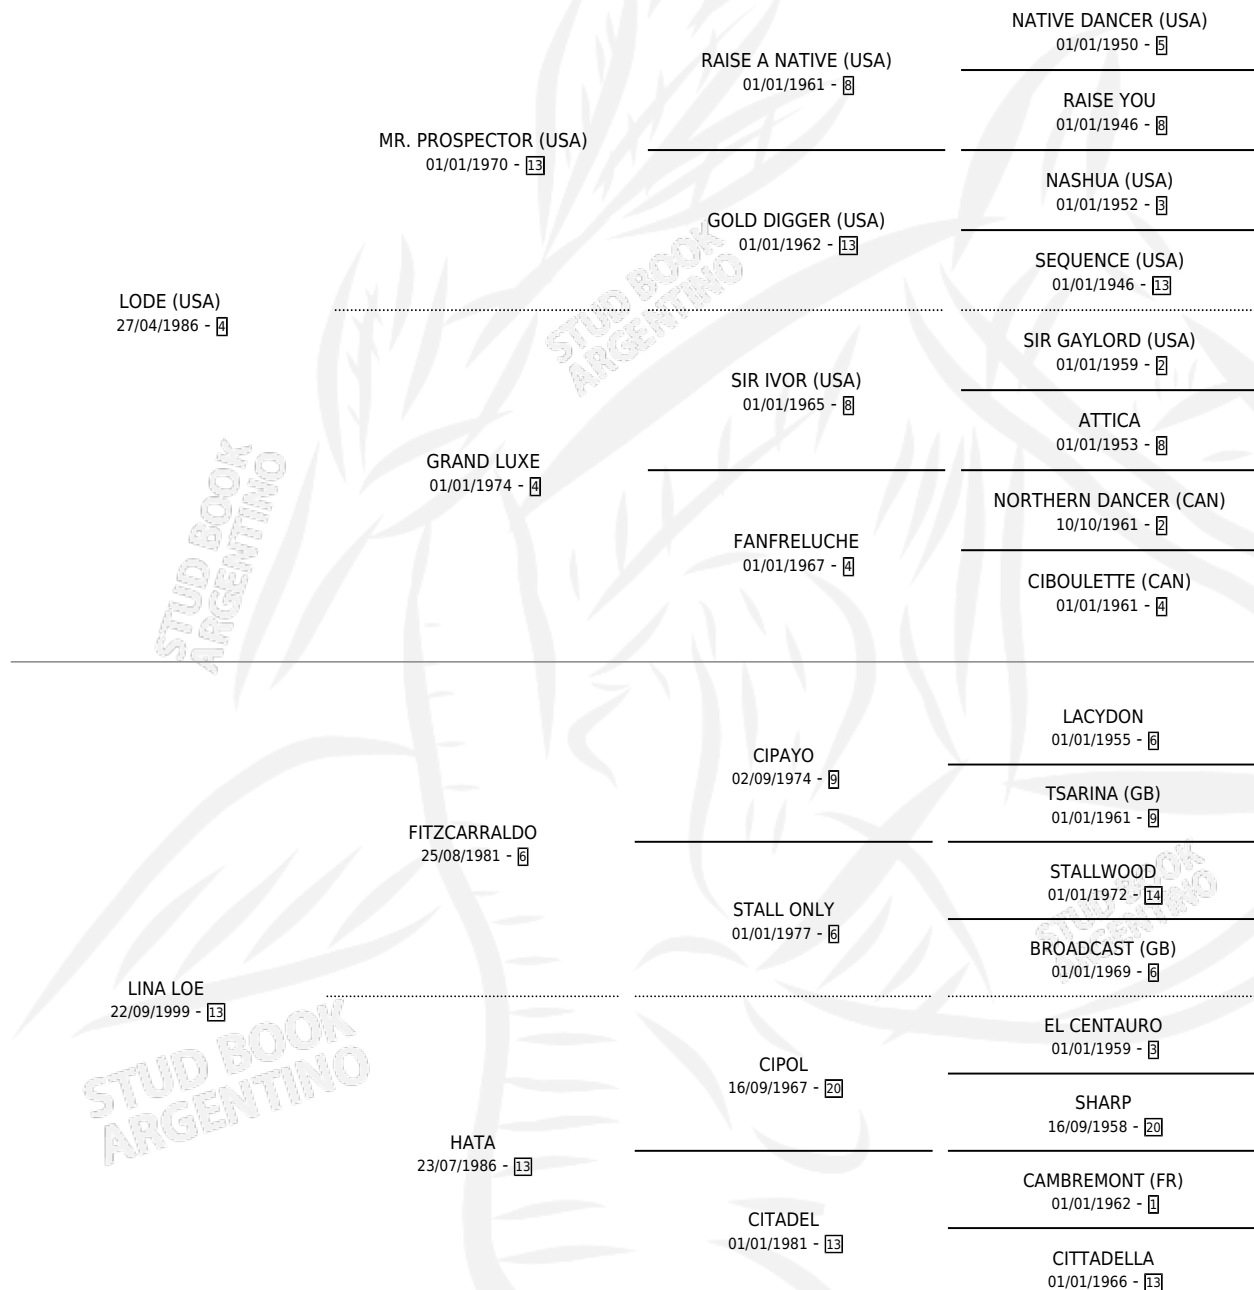

LANA LOE

por **LODE (USA)** y **LINA LOE** por **FITZCARRALDO**

Argentina · Hembra · Zaino Doradillo · SP · 14/08/2005
Familia 13-c · Volumen 39

ESTADO

TIPIFICACIÓN SANGUÍNEA	X
TIPIFICACIÓN POR ADN	✓
PASAPORTE	X
IDENTIFICACIÓN POR MICROCHIP	X
REPRODUCTOR	✓

Lugar de nacimiento: Melincue

Criador: Melincue

~

HIJOS

	MACHOS	HEMBRAS
7 NACIERON	3	4
4 CORRIERON	1	3
3 GANARON	1	2
0 GANADORES CL	0 GANADORES GR	0 GANADORES G1

PEDIGREE

CAMPAÑA

Solo carreras oficiales de Argentina