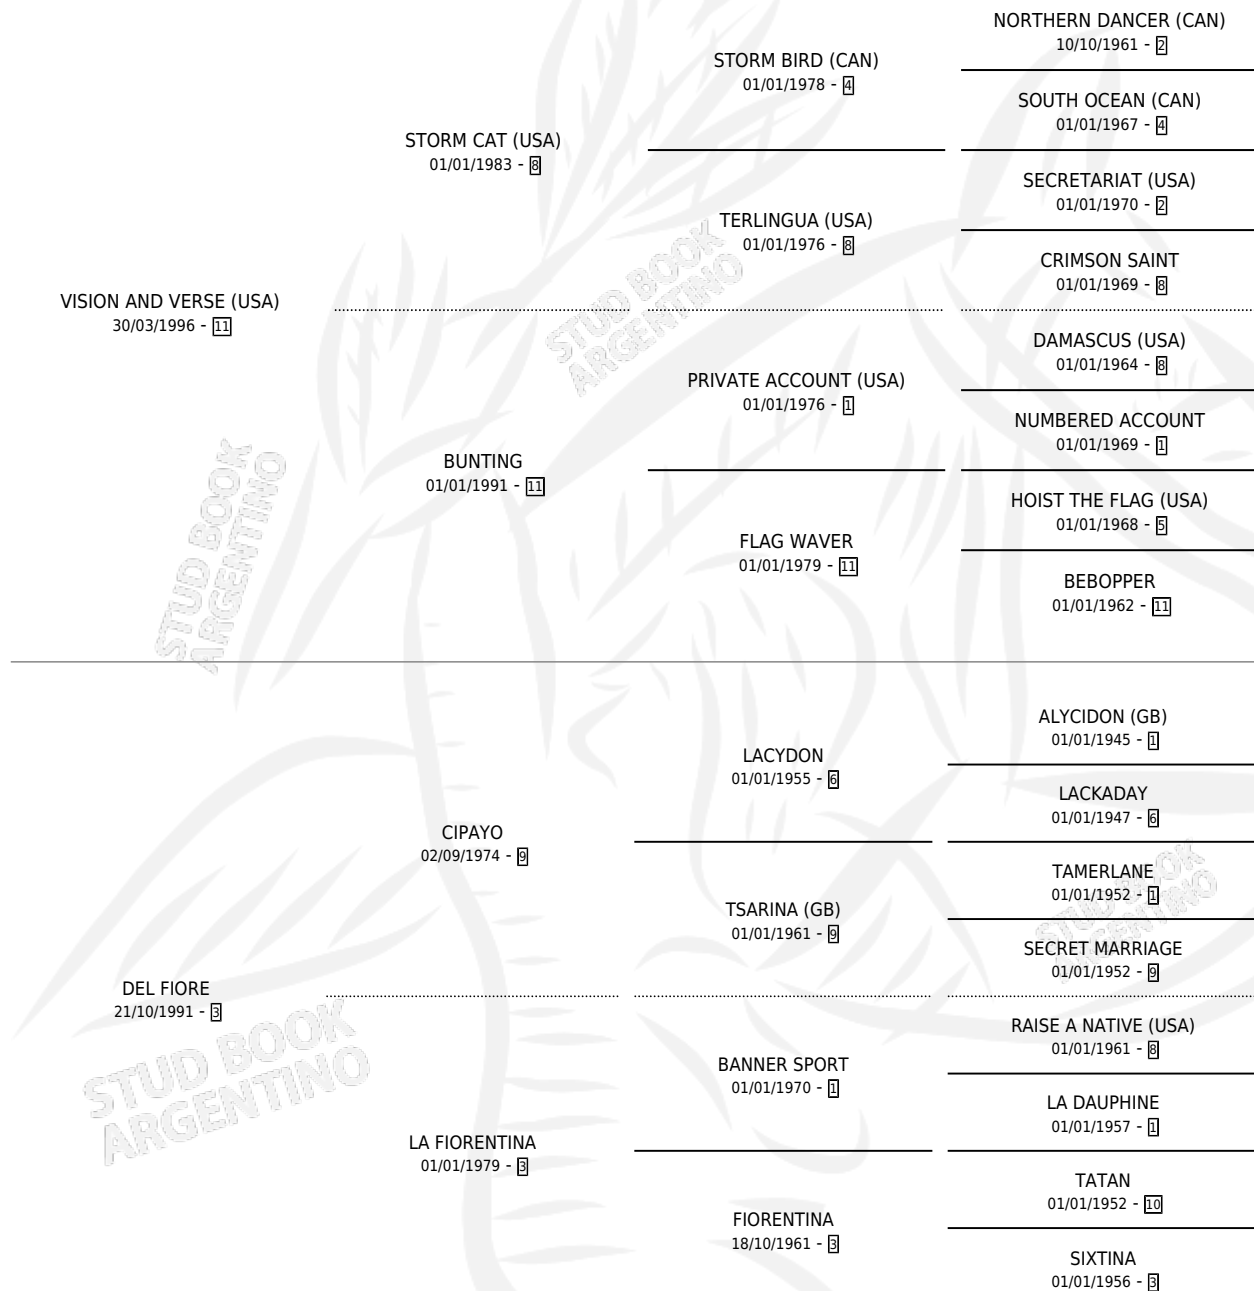

DELLA FIORE

por VISION AND VERSE (USA) y DEL FIORE por CIPAYO

Argentina · Hembra · Zaino · SP · 05/08/2005
Familia 3-b · Volumen 39

ESTADO

TIPIFICACIÓN SANGUÍNEA	X
TIPIFICACIÓN POR ADN	✓
PASAPORTE	X
IDENTIFICACIÓN POR MICROCHIP	X
REPRODUCTOR	✓

Lugar de nacimiento: Vacacion

Criador: Vacacion

~

HIJOS

	MACHOS	HEMBRAS
5 NACIERON	4	1
2 CORRIERON	2	0
1 GANARON	1	0
0 GANADORES CL	0 GANADORES GR	0 GANADORES G1

PEDIGREE