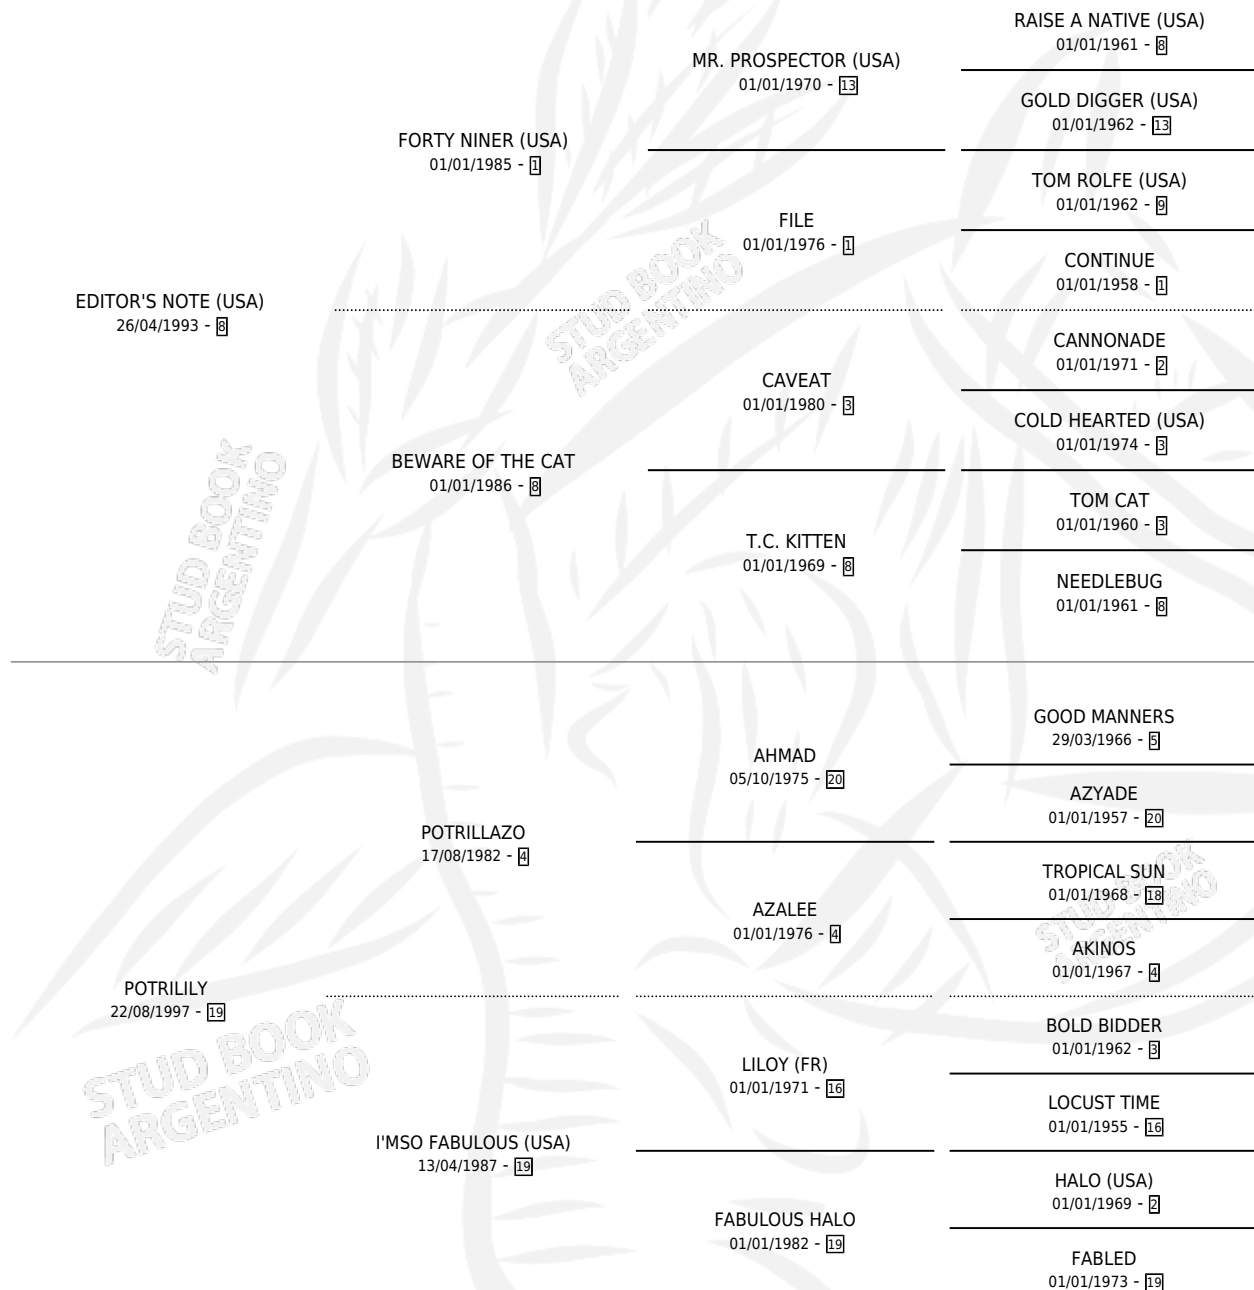

KASAJO

por EDITOR'S NOTE (USA) y POTRILILY por POTRILLAZO

Argentina · Macho · Zaino · SP · 31/08/2005
Familia 19-b · Volumen 39

ESTADO

TIPIFICACIÓN SANGUÍNEA	X
TIPIFICACIÓN POR ADN	✓
PASAPORTE	X
IDENTIFICACIÓN POR MICROCHIP	X
REPRODUCTOR	X

Lugar de nacimiento: Don Arcangel

Criador: Don Arcangel

PEDIGREE