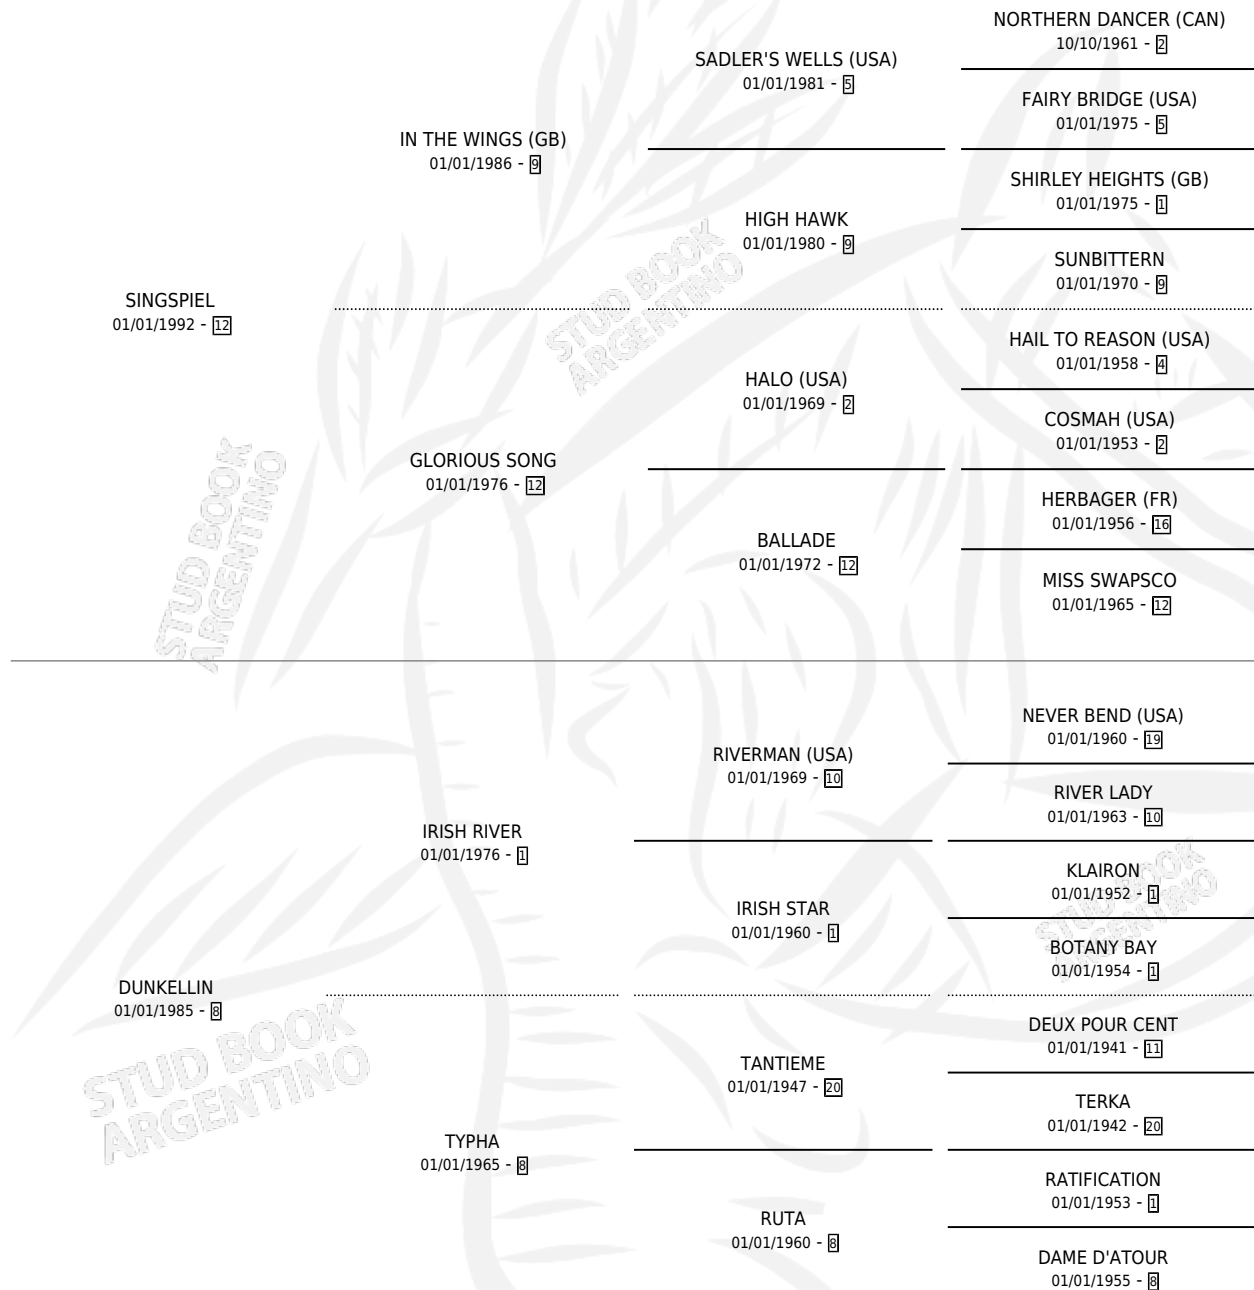

MISS SINGSPIEL (GB)

por SINGSPIEL y DUNKELLIN por IRISH RIVER

Gran Bretaña · Hembra · Alazan · SP · 30/01/2001
Familia 8-c · Volumen web

ESTADO

TIPIFICACIÓN SANGUÍNEA	X
TIPIFICACIÓN POR ADN	✓
PASAPORTE	X
IDENTIFICACIÓN POR MICROCHIP	X
REPRODUCTOR	✓

Lugar de nacimiento: Gran Bretaña

Criador: Extranjero

~

HIJOS

	MACHOS	HEMBRAS
2 NACIERON	2	0

SIN ACTUACIONES

PEDIGREE

EXPORTACIÓN / IMPORTACIÓN

FECHA	MOVIMIENTO	PAÍS
13/09/2005	IMPORTADO	INGLATERRA

~

CAMPAÑA

Solo carreras oficiales de Argentina

POR EDAD

EDAD	CC	1°	2°	3°	4°	5°	NP	CLC	CLG	CLCG1	CLGG1	IMPORTE	GANANCIA / CC
5 AÑOS	1	1	0	0	0	0	0	0	0	0	0	\$8,000	\$8,000
TOTALES	1	1	0	0	0	0	0	0	0	0	0	\$8,000	\$8,000
%		100%	0.0%	0.0%	0.0%	0.0%	0.0%	0.0%	0.0%	0.0%	0.0%		