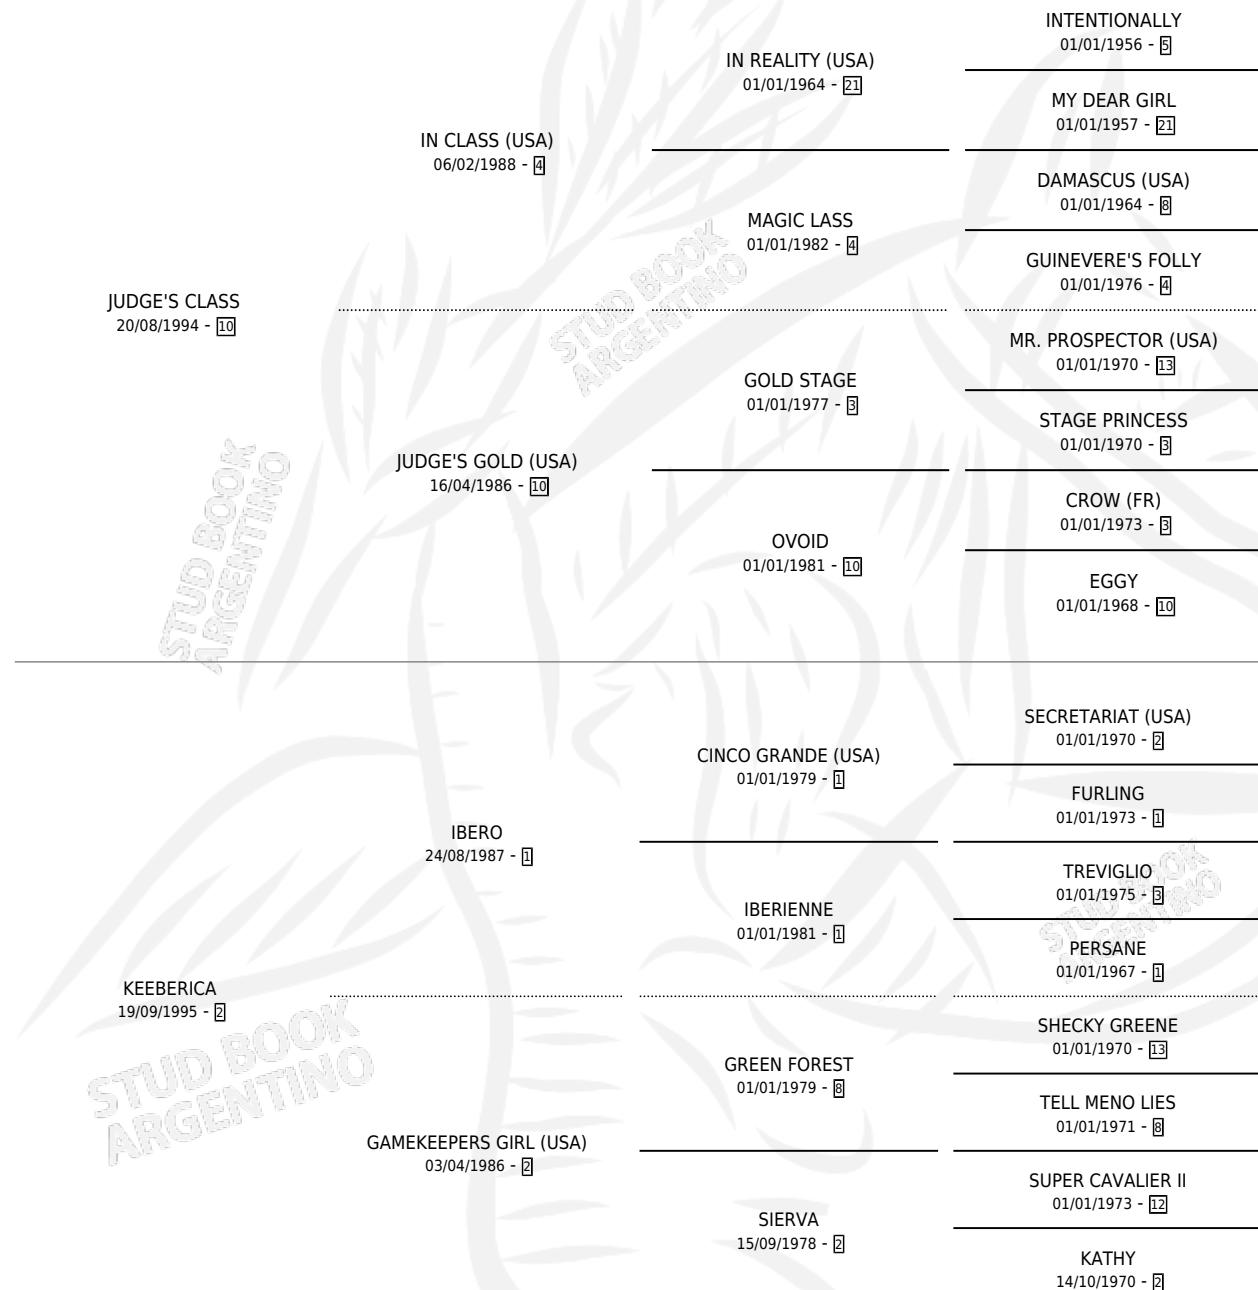

JUEZA IBERICA

por JUDGE'S CLASS y KEEBERICA por IBERO

Argentina · Hembra · Alazan Tostado · SP · 25/08/2005
Familia 2-g · Volumen 39

ESTADO

TIPIFICACIÓN SANGUÍNEA	X
TIPIFICACIÓN POR ADN	✓
PASAPORTE	X
IDENTIFICACIÓN POR MICROCHIP	X
REPRODUCTOR	✓

Lugar de nacimiento: Divisadero

Criador: Divisadero

~

HIJOS

	MACHOS	HEMBRAS
1 NACIERON	0	1
SIN ACTUACIONES		

PEDIGREE

CAMPAÑA

Solo carreras oficiales de Argentina