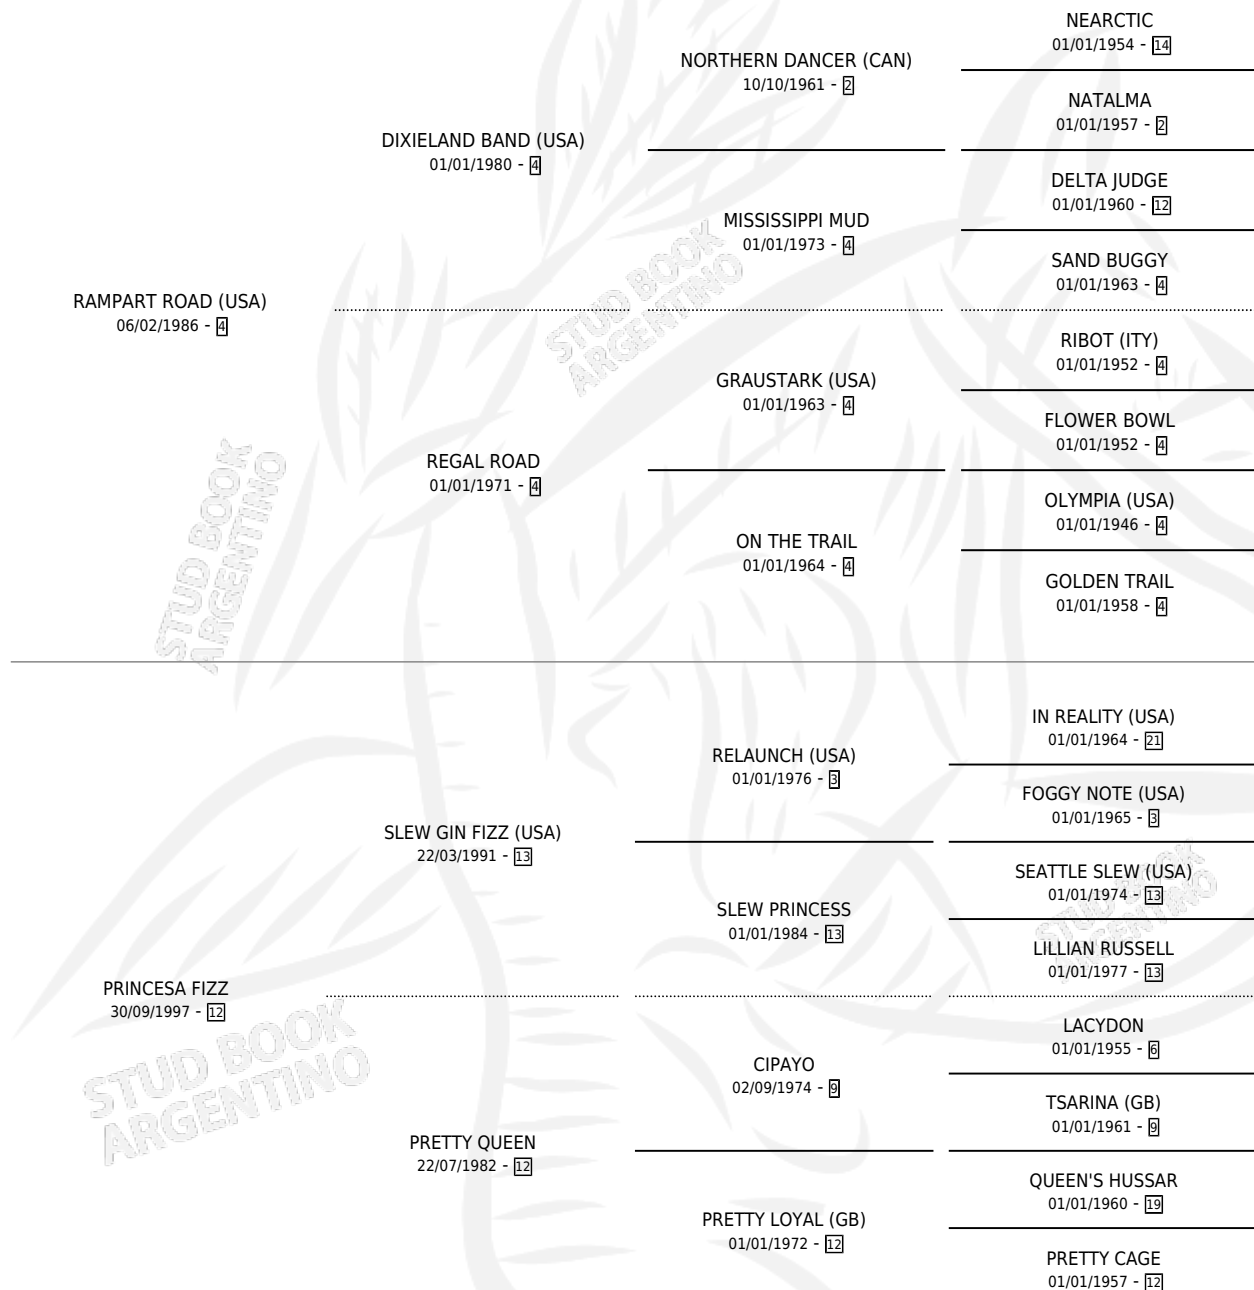

REINA ROAD

por **RAMPART ROAD (USA)** y **PRINCESA FIZZ** por **SLEW GIN FIZZ (USA)**

Argentina · Hembra · Zaino Doradillo · SP · 06/09/2005
Familia 12 · Volumen 39

ESTADO

TIPIFICACIÓN SANGUÍNEA	X
TIPIFICACIÓN POR ADN	✓
PASAPORTE	X
IDENTIFICACIÓN POR MICROCHIP	X
REPRODUCTOR	✓

Lugar de nacimiento: Don Florentino
Criador: Haras Don Florentino S.A.

~

HIJOS

	MACHOS	HEMBRAS
1 NACIERON	1	0
SIN ACTUACIONES		

PEDIGREE

S

mientos 1 / Efectividad 50.00%

PADRILLO	PRODUCTO	CRIADOR	1ER SERVICIO	ÚLTIMO SERVICIO
MR. TROILO	∅		28/11/2010	28/11/2010
MR. TROILO	EDMUNDO REY (M Z, 14/10/2010)	DON FLORENTINO	17/11/2009	19/11/2009