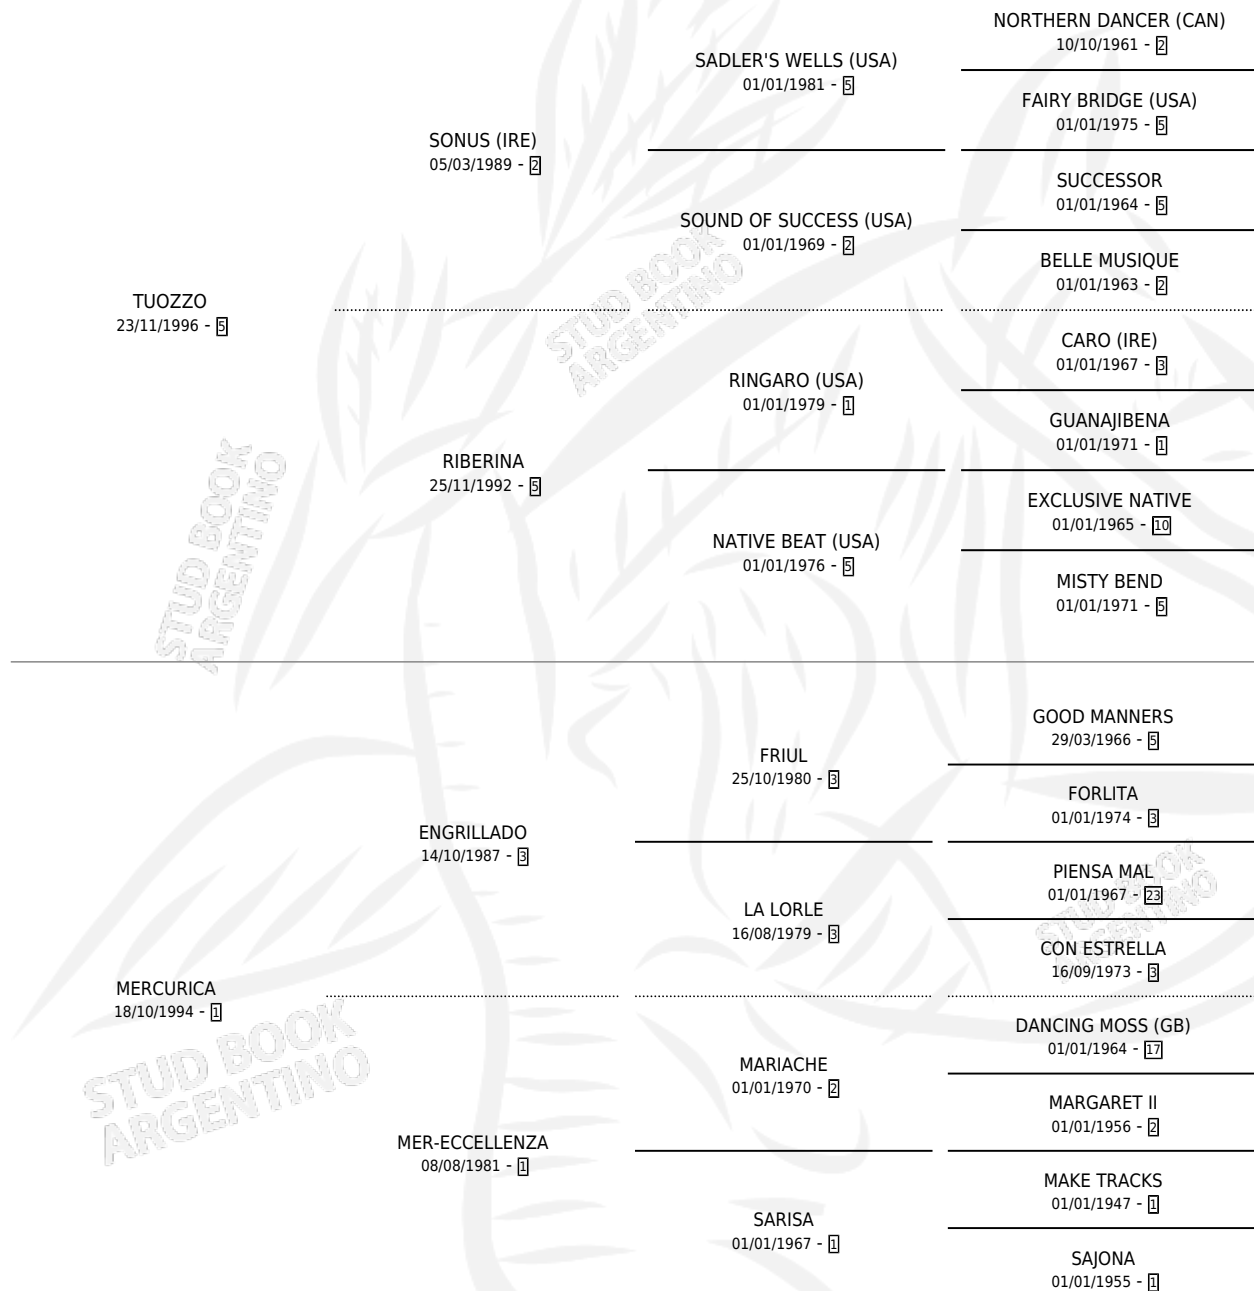

HIGH TWISTER

por TUOZZO y MERCURICA por ENGRILLADO

Argentina · Macho · Alazan Tostado · SP · 12/09/2005
Familia 1-t · Volumen 39

ESTADO

TIPIFICACIÓN SANGUÍNEA	X
TIPIFICACIÓN POR ADN	✓
PASAPORTE	X
IDENTIFICACIÓN POR MICROCHIP	X
REPRODUCTOR	X

Lugar de nacimiento: Soy Pepe

Criador: Sin dato

PEDIGREE