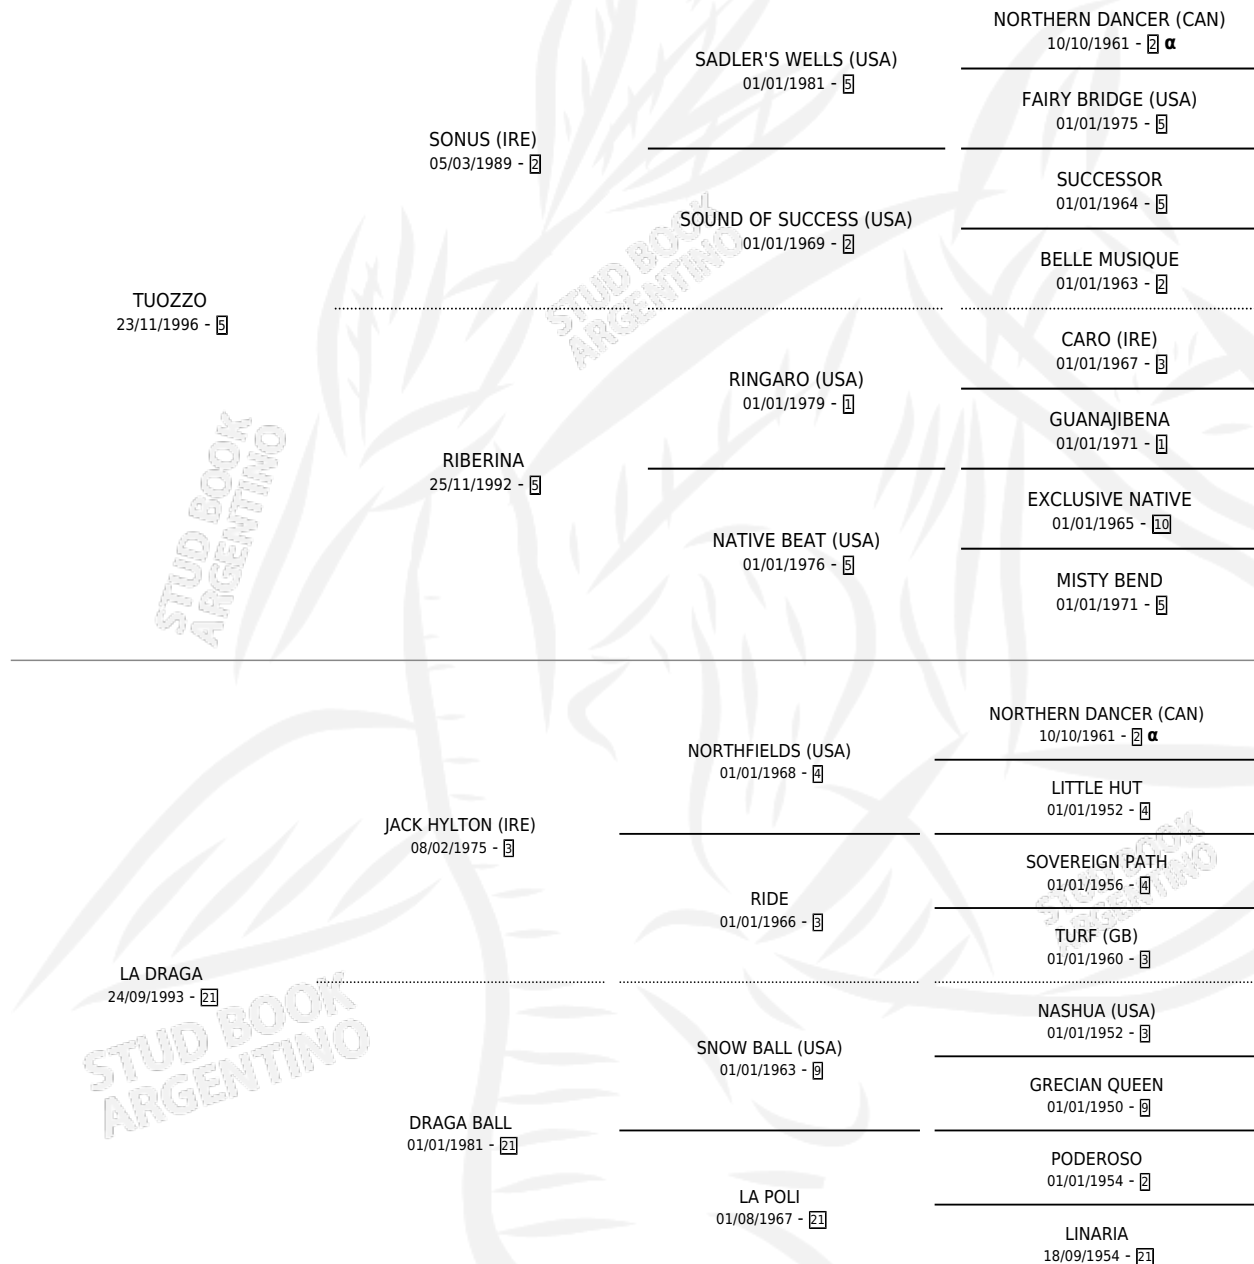

AÑAMENYUI

por TUOZZO y LA DRAGA por JACK HYLTON (IRE)

Argentina · Macho · Alazan · SP · 09/09/2005
Familia 21 · Volumen 39

ESTADO

TIPIFICACIÓN SANGUÍNEA	X
TIPIFICACIÓN POR ADN	✓
PASAPORTE	X
IDENTIFICACIÓN POR MICROCHIP	X
REPRODUCTOR	X

Lugar de nacimiento: Soy Pepe
Criador: Sin dato

PEDIGREE

INBREEDING : α