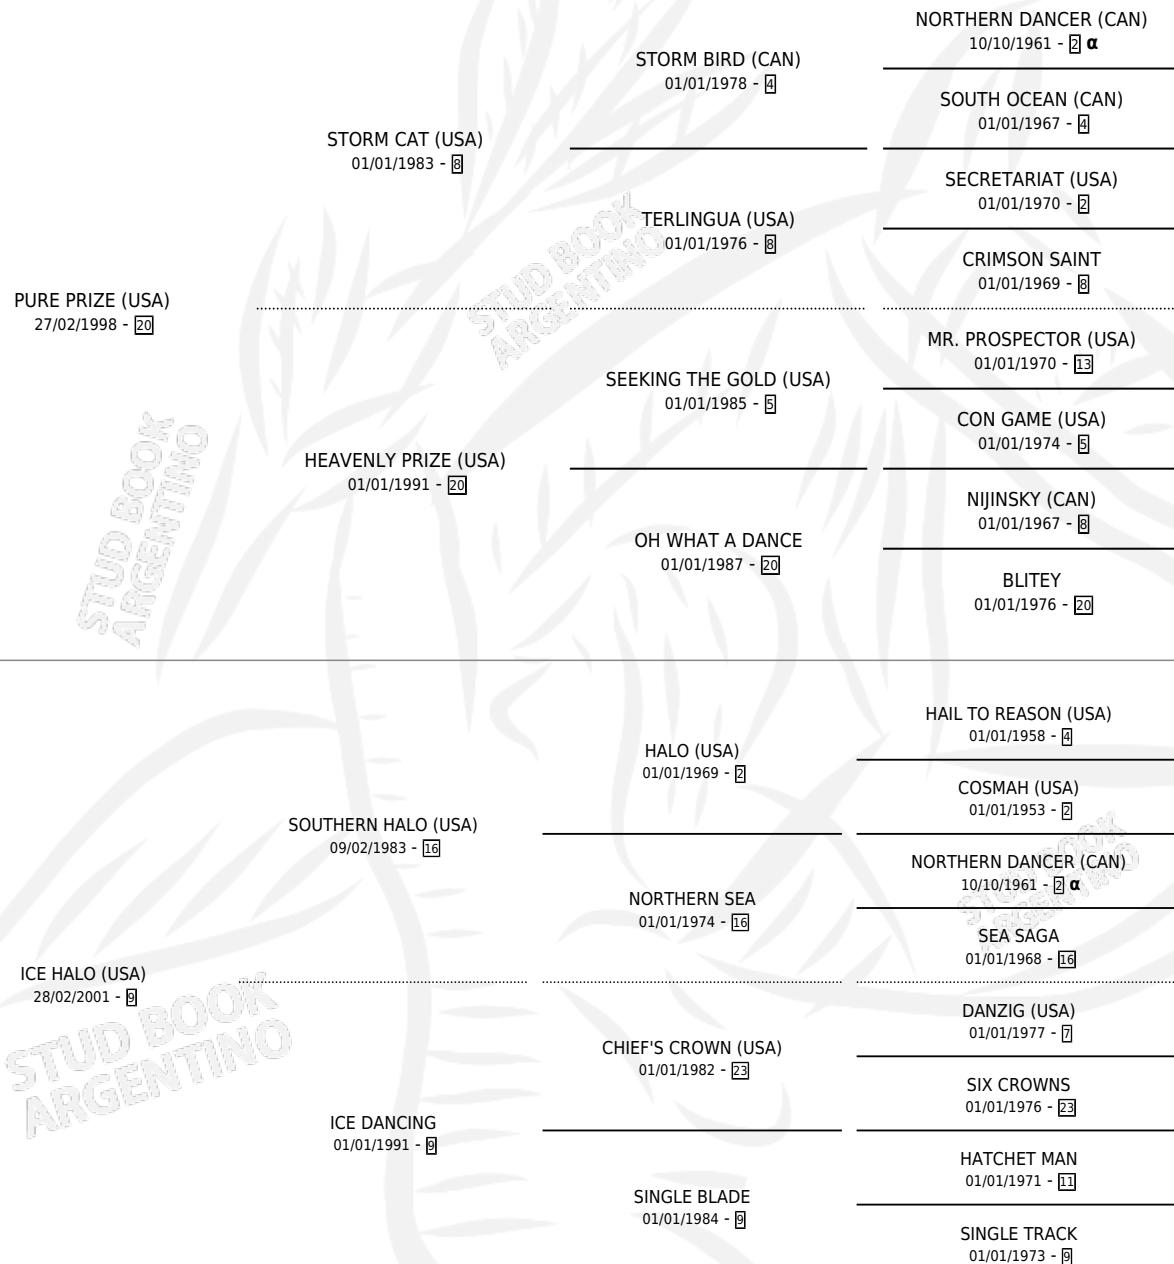

ICE PRIZE

por **PURE PRIZE (USA)** y **ICE HALO (USA)** por **SOUTHERN HALO (USA)**

Argentina · Hembra · Alazan · SP · 13/08/2005
Familia 9 · Volumen 39

ESTADO

TIPIFICACIÓN SANGUÍNEA	X
TIPIFICACIÓN POR ADN	✓
PASAPORTE	X
IDENTIFICACIÓN POR MICROCHIP	X
REPRODUCTOR	✓

Lugar de nacimiento: La Providencia
Criador: La Providencia

~

HIJOS

	MACHOS	HEMBRAS
7 NACIERON	4	3
2 CORRIERON	1	1

SIN ACTUACIONES

PEDIGREE

INBREEDING : α

CAMPAÑA