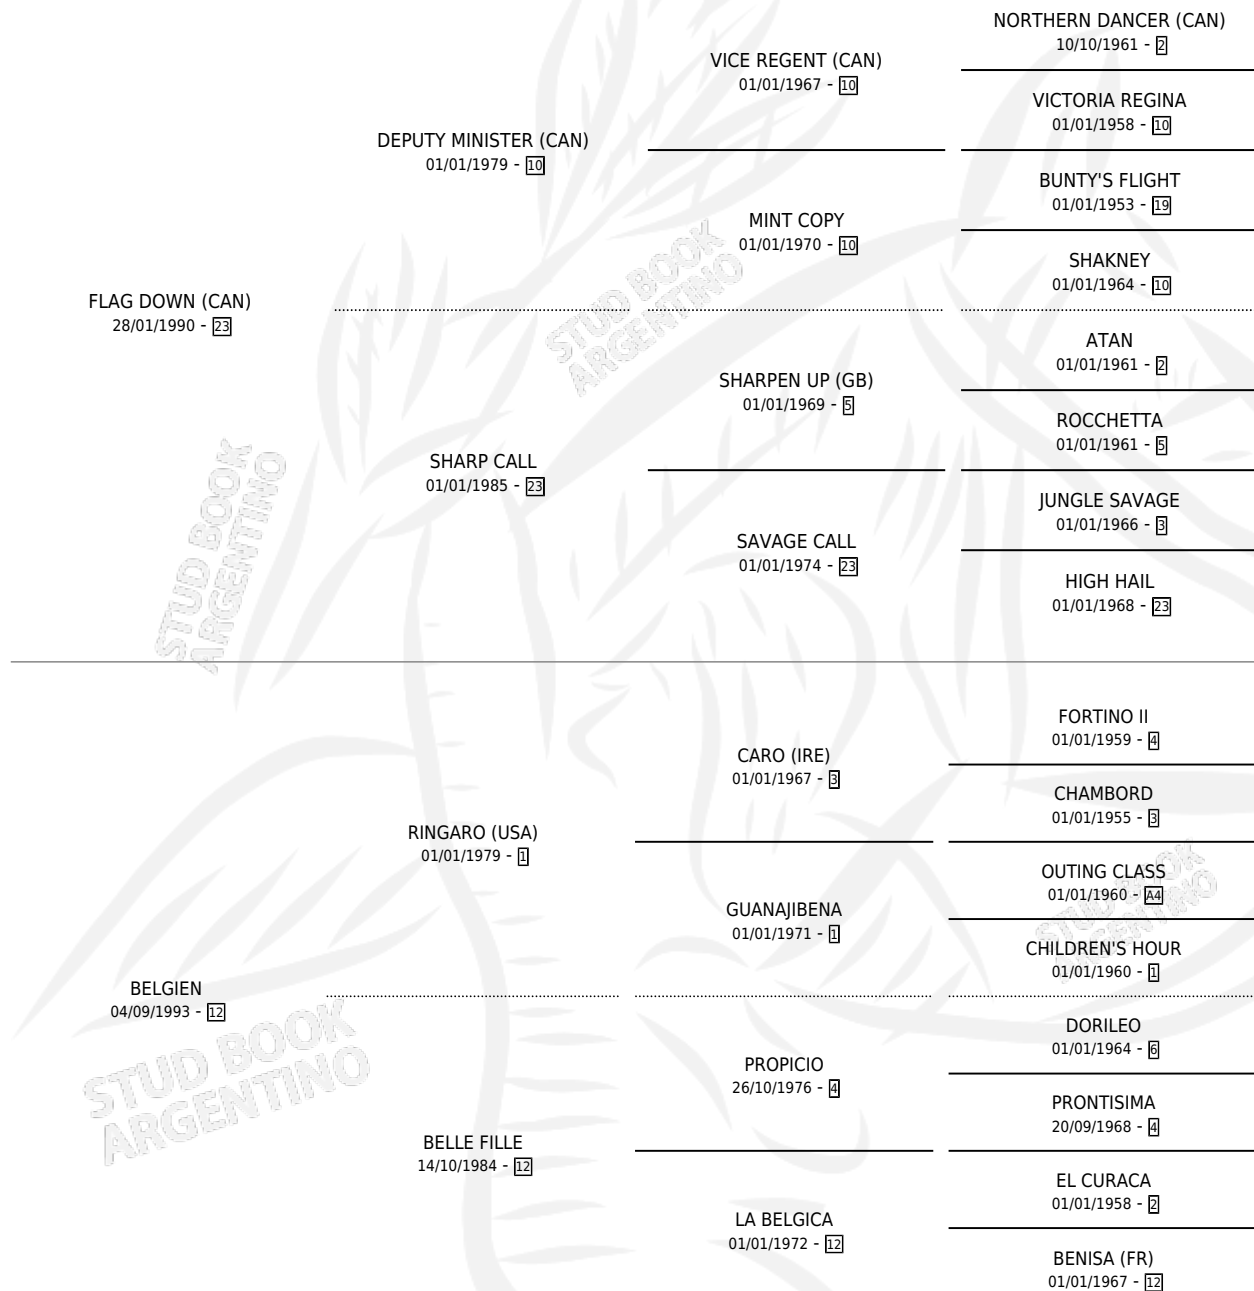

RING THE FLAG

por **FLAG DOWN (CAN)** y **BELGIEN** por **RINGARO (USA)**

Argentina · Macho · Zaino · SP · 17/08/2005
Familia 12-e · Volumen 39

ESTADO

TIPIFICACIÓN SANGUÍNEA	X
TIPIFICACIÓN POR ADN	✓
PASAPORTE	✓
IDENTIFICACIÓN POR MICROCHIP	X
REPRODUCTOR	X

Lugar de nacimiento: El Shamrock de San Jose

Criador: Sin dato

PEDIGREE

CAMPAÑA

Solo carreras oficiales de Argentina

POR EDAD

EDAD	CC	1°	2°	3°	4°	5°	NP	CLC	CLG	CLCG1	CLGG1	IMPORTE	GANANCIA / CC
3 AÑOS	5	0	0	0	0	0	5	0	0	0	0	\$0	\$0
4 AÑOS	9	0	0	0	1	1	7	0	0	0	0	\$2,610	\$290
TOTALES	14	0	0	0	1	1	12	0	0	0	0	\$2,610	\$186
%		0.0%	0.0%	0.0%	7.1%	7.1%	85.7%	0.0%	0.0%	0.0%	0.0%		