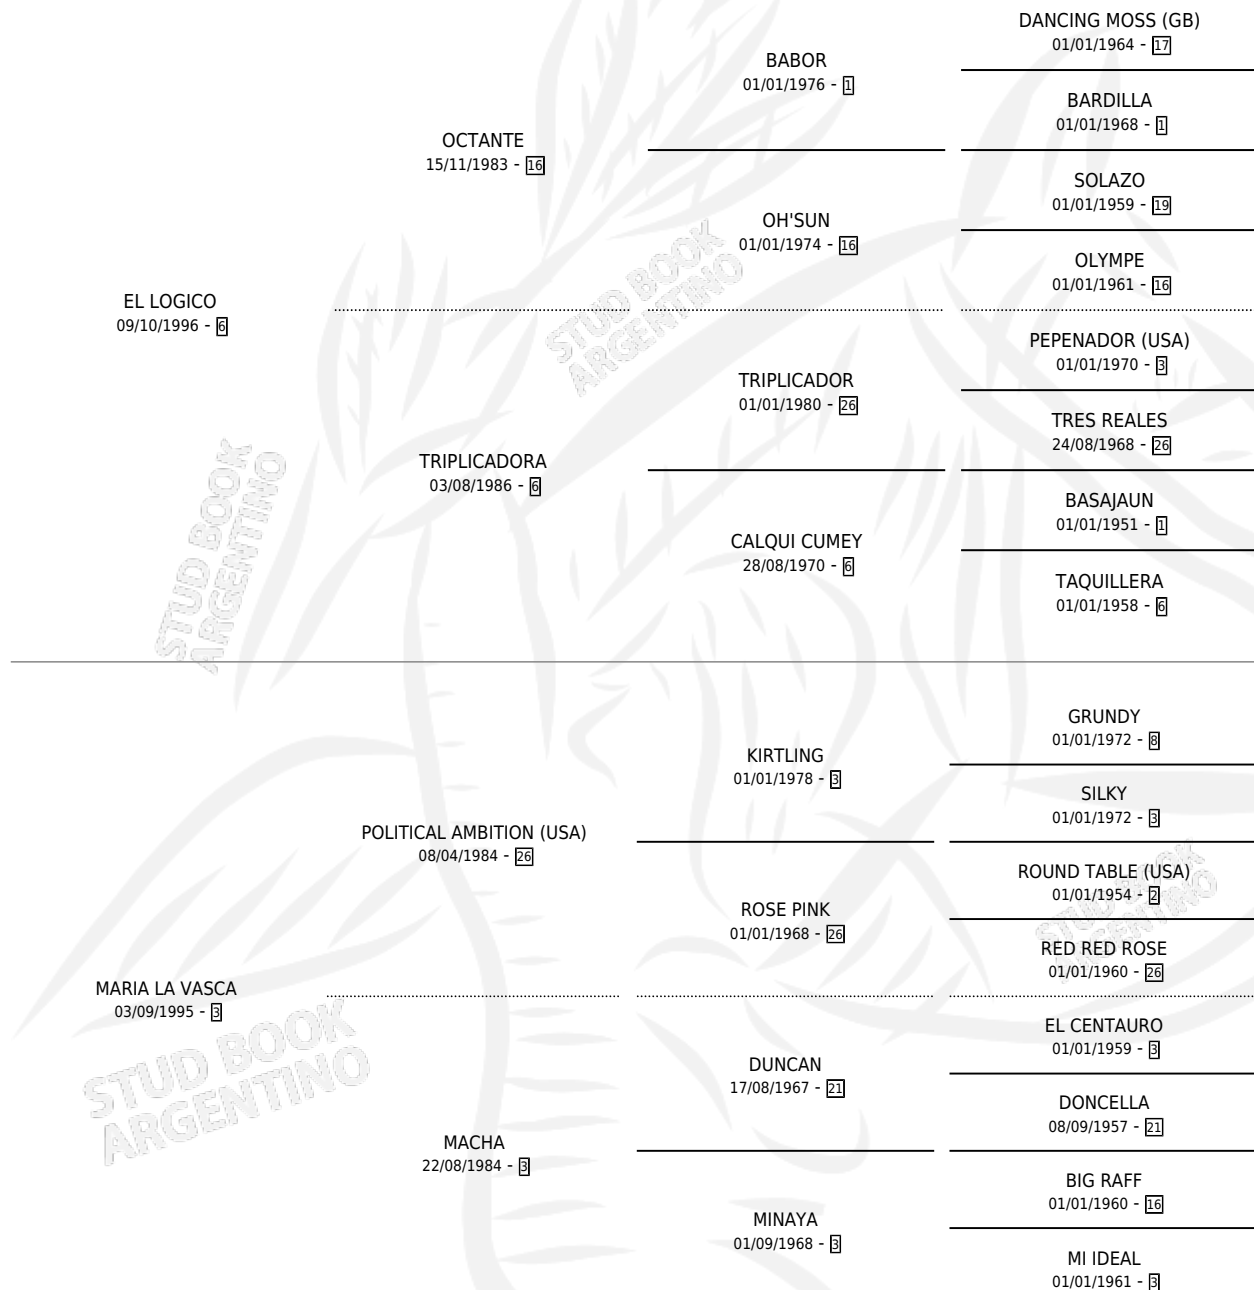

IRISH GAUCHO

por EL LOGICO y MARIA LA VASCA por POLITICAL
AMBITION (USA)

Argentina · Macho · Zaino · SP · 03/09/2005
Familia 3-h · Volumen 39

ESTADO

TIPIFICACIÓN SANGUÍNEA	X
TIPIFICACIÓN POR ADN	✓
PASAPORTE	X
IDENTIFICACIÓN POR MICROCHIP	X
REPRODUCTOR	X

Lugar de nacimiento: El Shamrock de San Jose
Criador: Sin dato

PEDIGREE