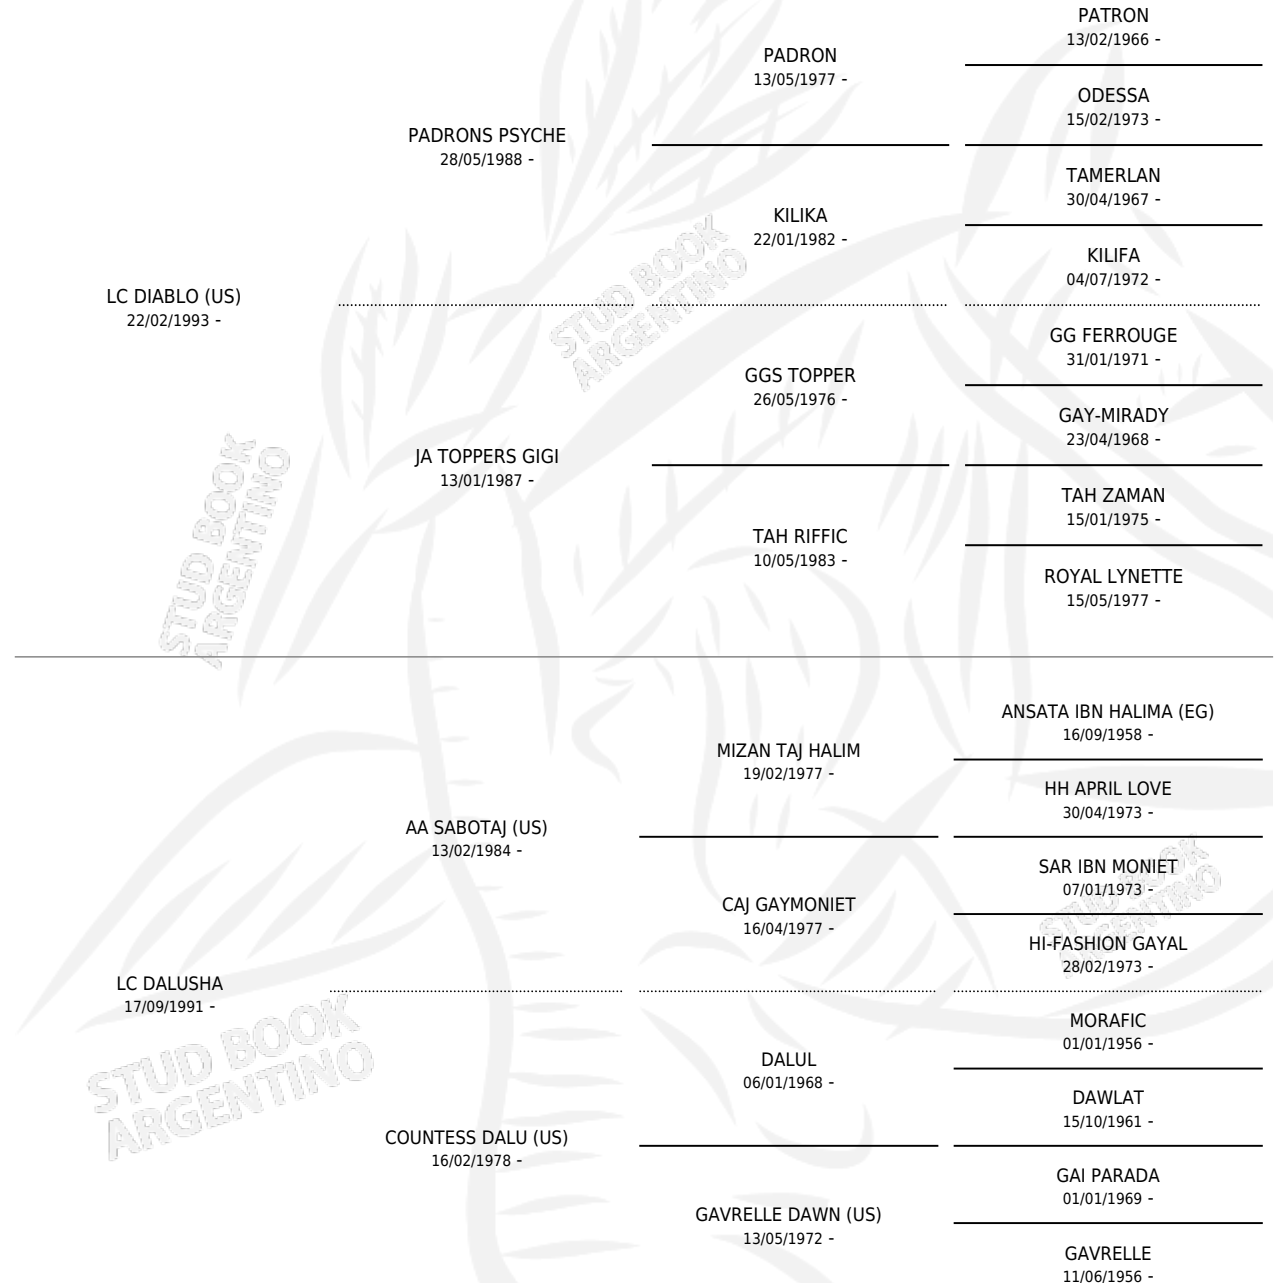

Lugar de nacimiento: La Catalina

Criador: La Catalina

~

HIJOS

	MACHOS	HEMBRAS
1 NACIERON	1	0

SIN ACTUACIONES

PEDIGREE

S