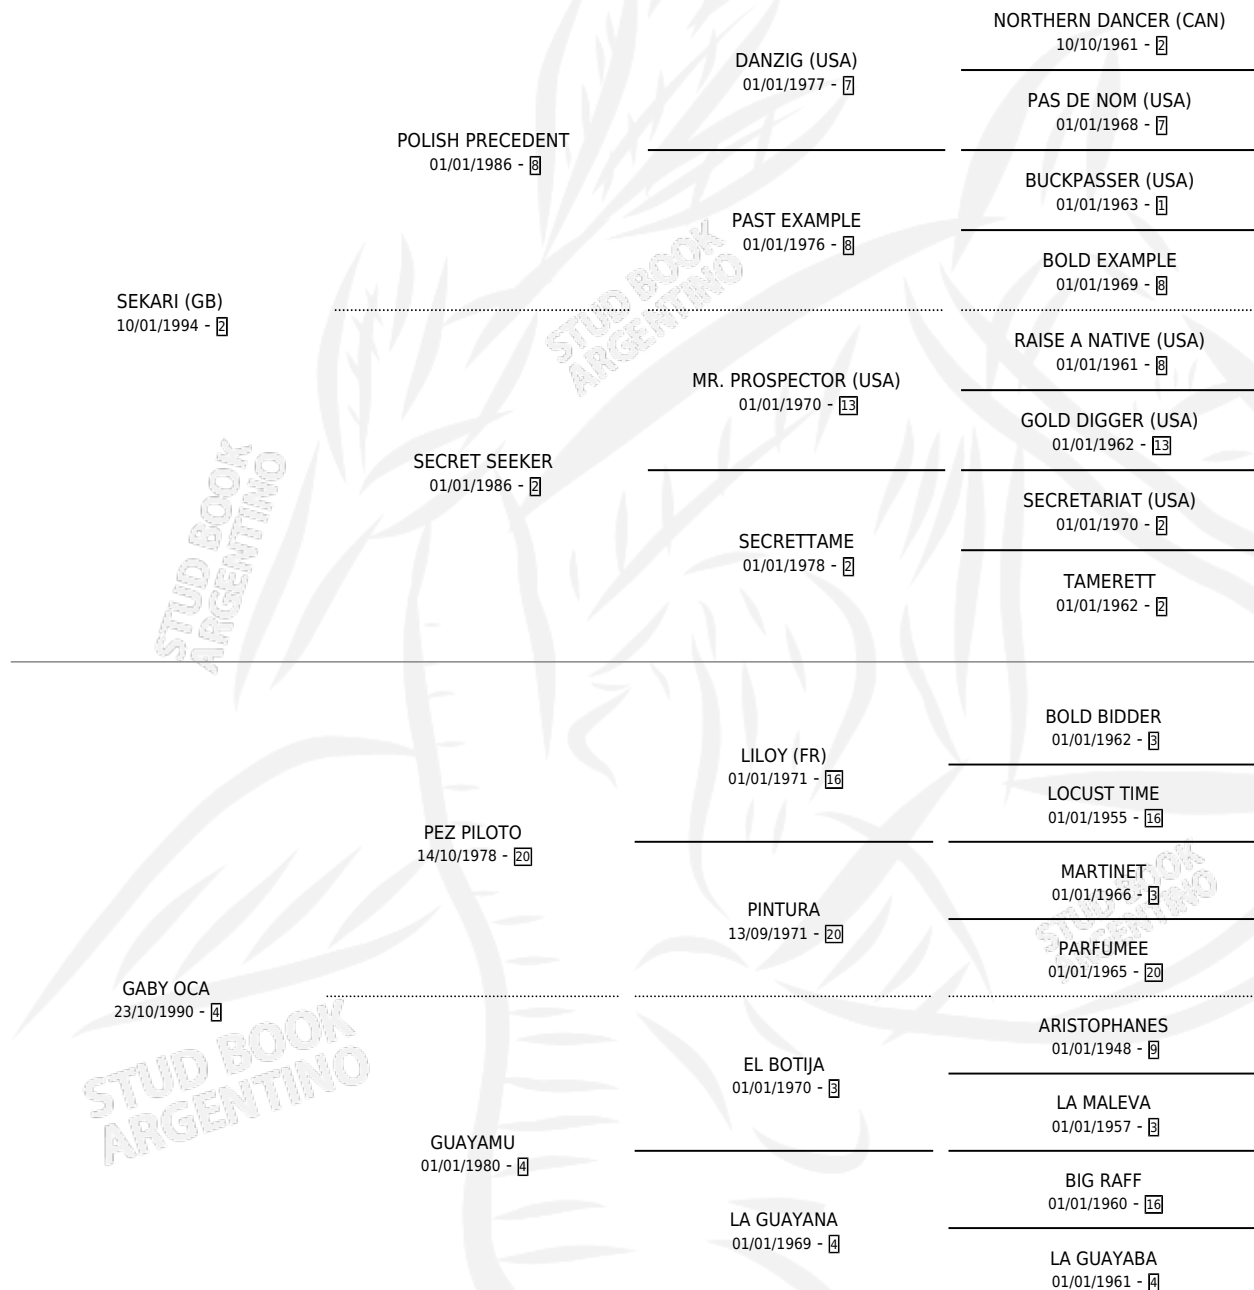

SECRET GALA

por **SEKARI (GB)** y **GABY OCA** por **PEZ PILOTO**

Argentina · Hembra · Zaino · SP · 01/09/2005
Familia 4-b · Volumen 39

ESTADO

TIPIFICACIÓN SANGUÍNEA	X
TIPIFICACIÓN POR ADN	✓
PASAPORTE	X
IDENTIFICACIÓN POR MICROCHIP	X
REPRODUCTOR	✓

Lugar de nacimiento: Los Durmientes

Criador: Los Durmientes

~

HIJOS

	MACHOS	HEMBRAS
8 NACIERON	3	5

SIN ACTUACIONES

PEDIGREE

CAMPAÑA

Solo carreras oficiales de Argentina

POR EDAD

EDAD	CC	1°	2°	3°	4°	5°	NP	CLC	CLG	CLCG1	CLGG1	IMPORTE	GANANCIA / CC
2 AÑOS	2	0	0	0	0	1	1	0	0	0	0	\$1,500	\$750
3 AÑOS	10	2	0	0	1	0	7	0	0	0	0	\$50,080	\$5,008
4 AÑOS	8	0	1	0	0	2	5	0	0	0	0	\$9,840	\$1,230
5 AÑOS	3	0	0	0	0	0	3	0	0	0	0	\$0	\$0
TOTALES	23	2	1	0	1	3	16	0	0	0	0	\$61,420	\$2,670
%		8.7%	4.3%	0.0%	4.3%	13.0%	69.6%	0.0%	0.0%	0.0%	0.0%		