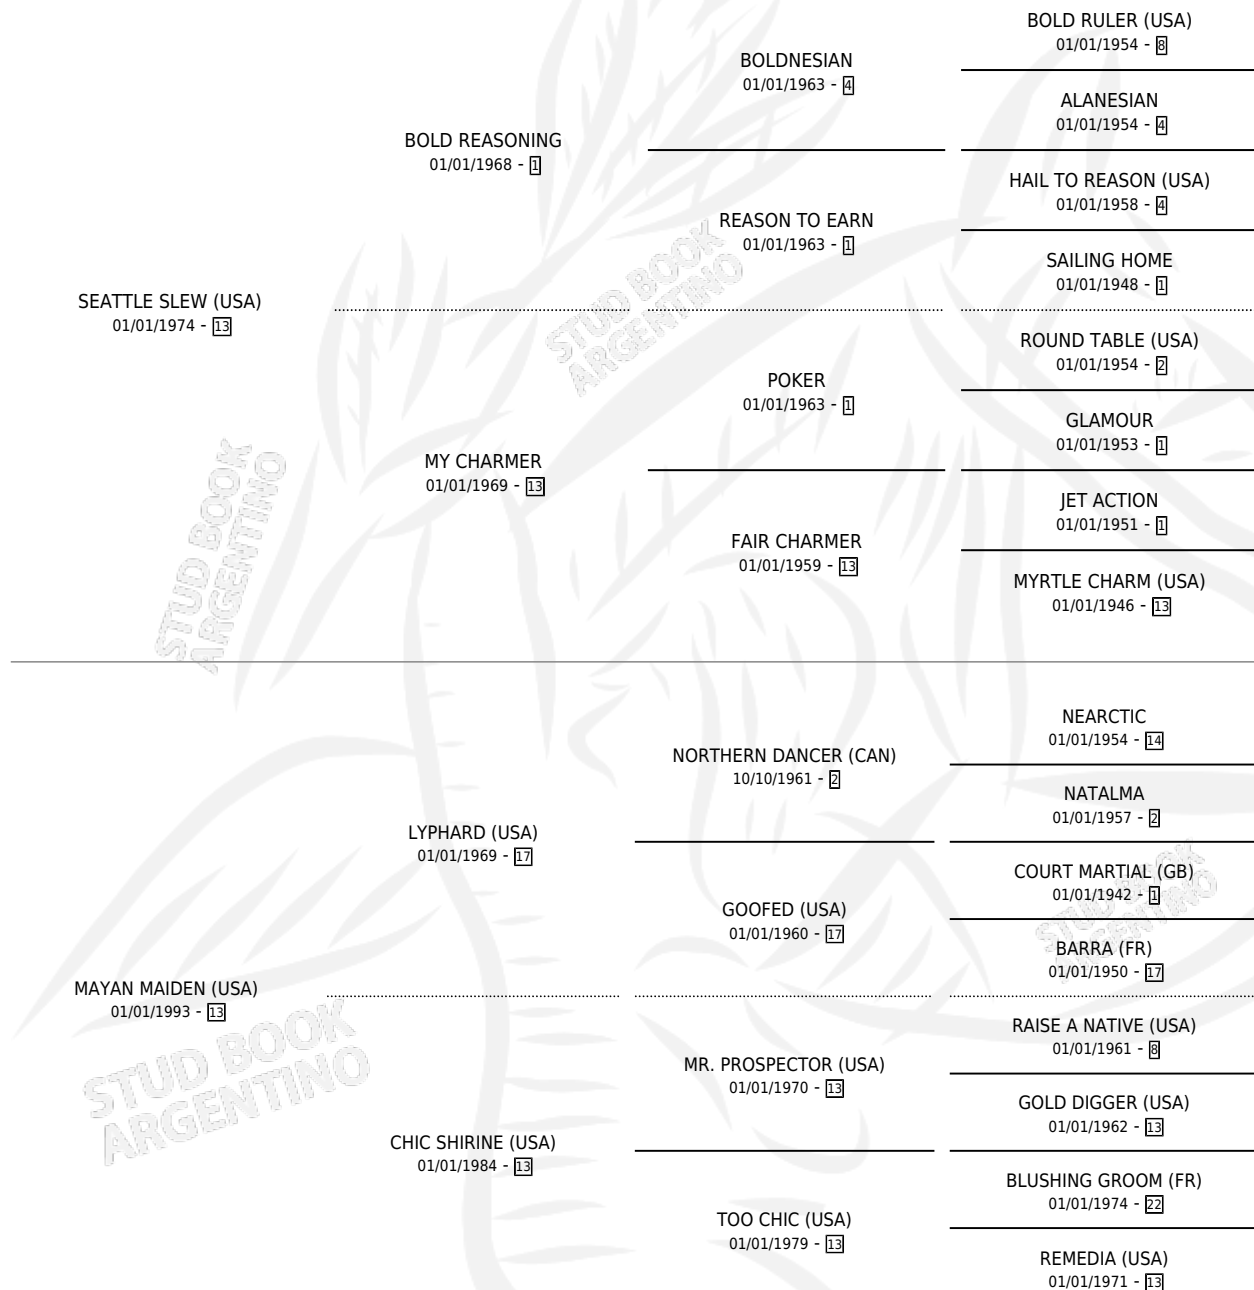

ZAPOTECA (USA)

por SEATTLE SLEW (USA) y MAYAN MAIDEN (USA) por
LYPHARD (USA)

Estados Unidos · Hembra · Zaino · SP · 08/05/1998
Familia 13-d · Volumen web

ESTADO

TIPIFICACIÓN SANGUÍNEA	✓
TIPIFICACIÓN POR ADN	✓
PASAPORTE	X
IDENTIFICACIÓN POR MICROCHIP	X
REPRODUCTOR	✓

Lugar de nacimiento: Estados Unidos

Criador: Extranjero

~

HIJOS

	MACHOS	HEMBRAS
6 NACIERON	1	5
4 CORRIERON	0	4
3 GANARON	0	3
0 GANADORES CL	0 GANADORES GR	0 GANADORES G1

PEDIGREE

EXPORTACIÓN / IMPORTACIÓN

FECHA	MOVIMIENTO	PAÍS
13/09/2005	IMPORTADO	ESTADOS UNIDOS

SERVICIOS

Servicios **10** / Nacimientos **6** / Efectividad **60.00%**

PADRILLO	PRODUCTO	CRIADOR	1ER SERVICIO	ÚLTIMO SERVICIO
STAR DABBLER (USA)	∅		01/09/2015	10/11/2015
SEÑOR CANDY (USA)	ZAPEADA (H Z, 23/07/2015)	DE LA POMME	11/08/2014	11/08/2014
SIXTIES ICON (GB)	∅		30/08/2013	17/09/2013
PERFECTPERFORMANCE (USA)	MAYA PERFECTA (H Z, 19/07/2013)	DE LA POMME	10/08/2012	10/08/2012
HARLAN'S HOLIDAY (USA)	MEZCALITA (H Z, 07/11/2011)	DE LA POMME	04/11/2010	27/11/2010
HONOUR AND GLORY (USA)	LAMITLA (H Z, 08/10/2010)	DE LA POMME	15/08/2009	28/10/2009
ORPEN (USA)	SHENG LONG (M Z, 17/07/2009)	DE LA POMME	06/08/2008	06/08/2008
THUNDER GULCH (USA)	∅		14/09/2007	24/11/2007
GRAND SLAM (USA)	OAXACAN (H Z, 24/08/2007) •MURIÓ EL 12/03/2008•	DE LA POMME	11/09/2006	11/09/2006
HONOUR AND GLORY (USA)	∅		29/10/2005	02/12/2005