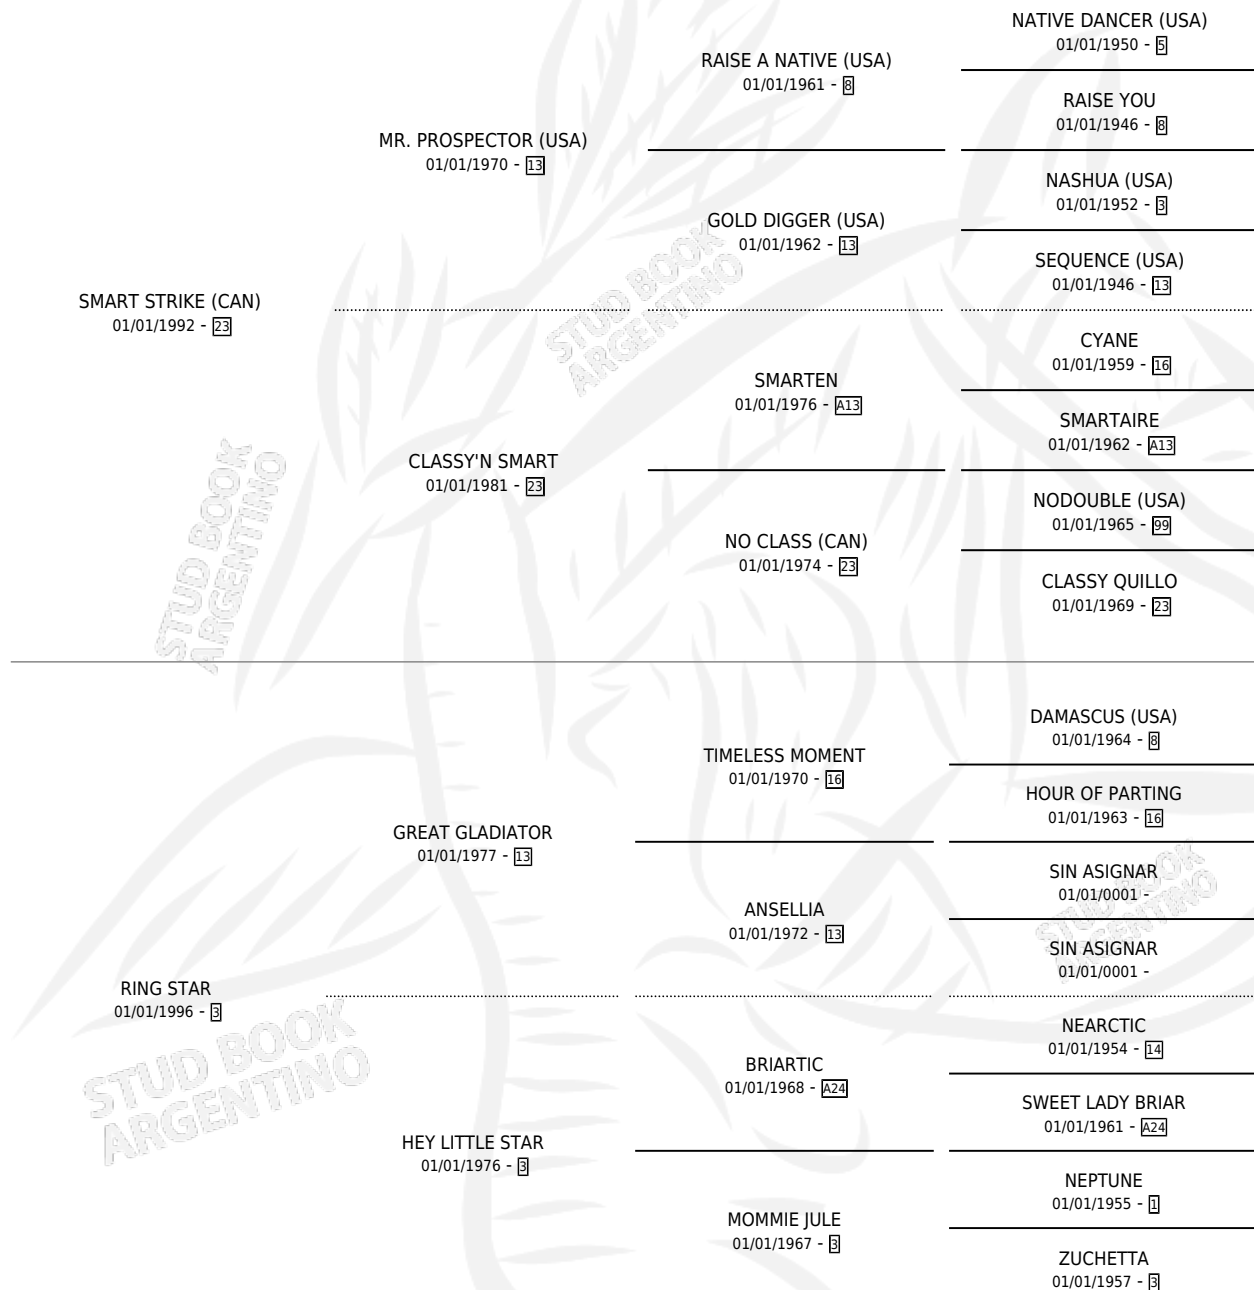

LUJAN STRIKE (USA)

por SMART STRIKE (CAN) y RING STAR por GREAT GLADIATOR

Estados Unidos · Hembra · Tordillo · SP · 16/03/2004
Familia 3 · Volumen web

ESTADO

TIPIFICACIÓN SANGUÍNEA	X
TIPIFICACIÓN POR ADN	✓
PASAPORTE	X
IDENTIFICACIÓN POR MICROCHIP	X
REPRODUCTOR	✓

Lugar de nacimiento: Estados Unidos

Criador: Extranjero

~

HIJOS

	MACHOS	HEMBRAS
9 NACIERON	2	7
7 CORRIERON	1	6
6 GANARON	0	6
2 GANADORES CL	0 GANADORES GR	0 GANADORES G1

PEDIGREE