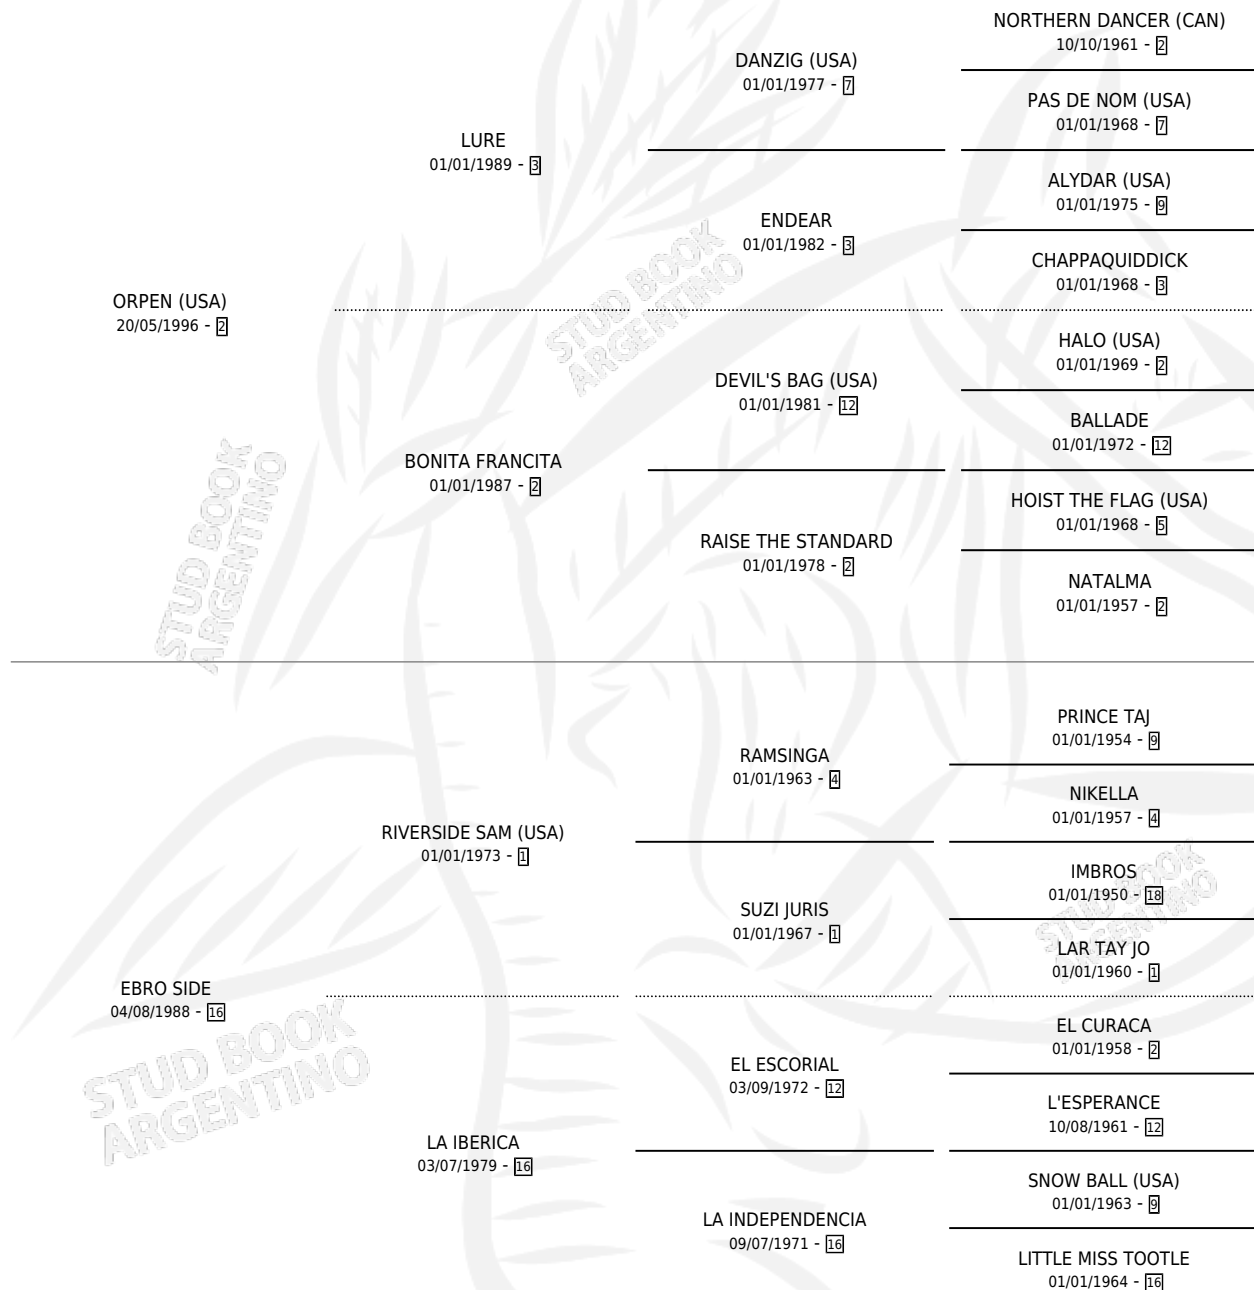

START ME UP

por **ORPEN (USA)** y **EBRO SIDE** por **RIVERSIDE SAM (USA)**

Argentina · Macho · Zaino Doradillo · SP · 30/08/2005
Familia 16-d · Volumen 39

ESTADO

TIPIFICACIÓN SANGUÍNEA	X
TIPIFICACIÓN POR ADN	✓
PASAPORTE	X
IDENTIFICACIÓN POR MICROCHIP	X
REPRODUCTOR	X

Lugar de nacimiento: Arroyo de Luna

Criador: Arroyo de Luna

PEDIGREE

CAMPAÑA

Solo carreras oficiales de Argentina

POR EDAD

EDAD	CC	1°	2°	3°	4°	5°	NP	CLC	CLG	CLCG1	CLGG1	IMPORTE	GANANCIA / CC
4 AÑOS	7	1	2	1	2	0	1	0	0	0	0	\$52,900	\$7,557
5 AÑOS	4	0	1	0	2	0	1	0	0	0	0	\$14,800	\$3,700
TOTALES	11	1	3	1	4	0	2	0	0	0	0	\$67,700	\$6,155
%		9.1%	27.3%	9.1%	36.4%	0.0%	18.2%	0.0%	0.0%	0.0%	0.0%		