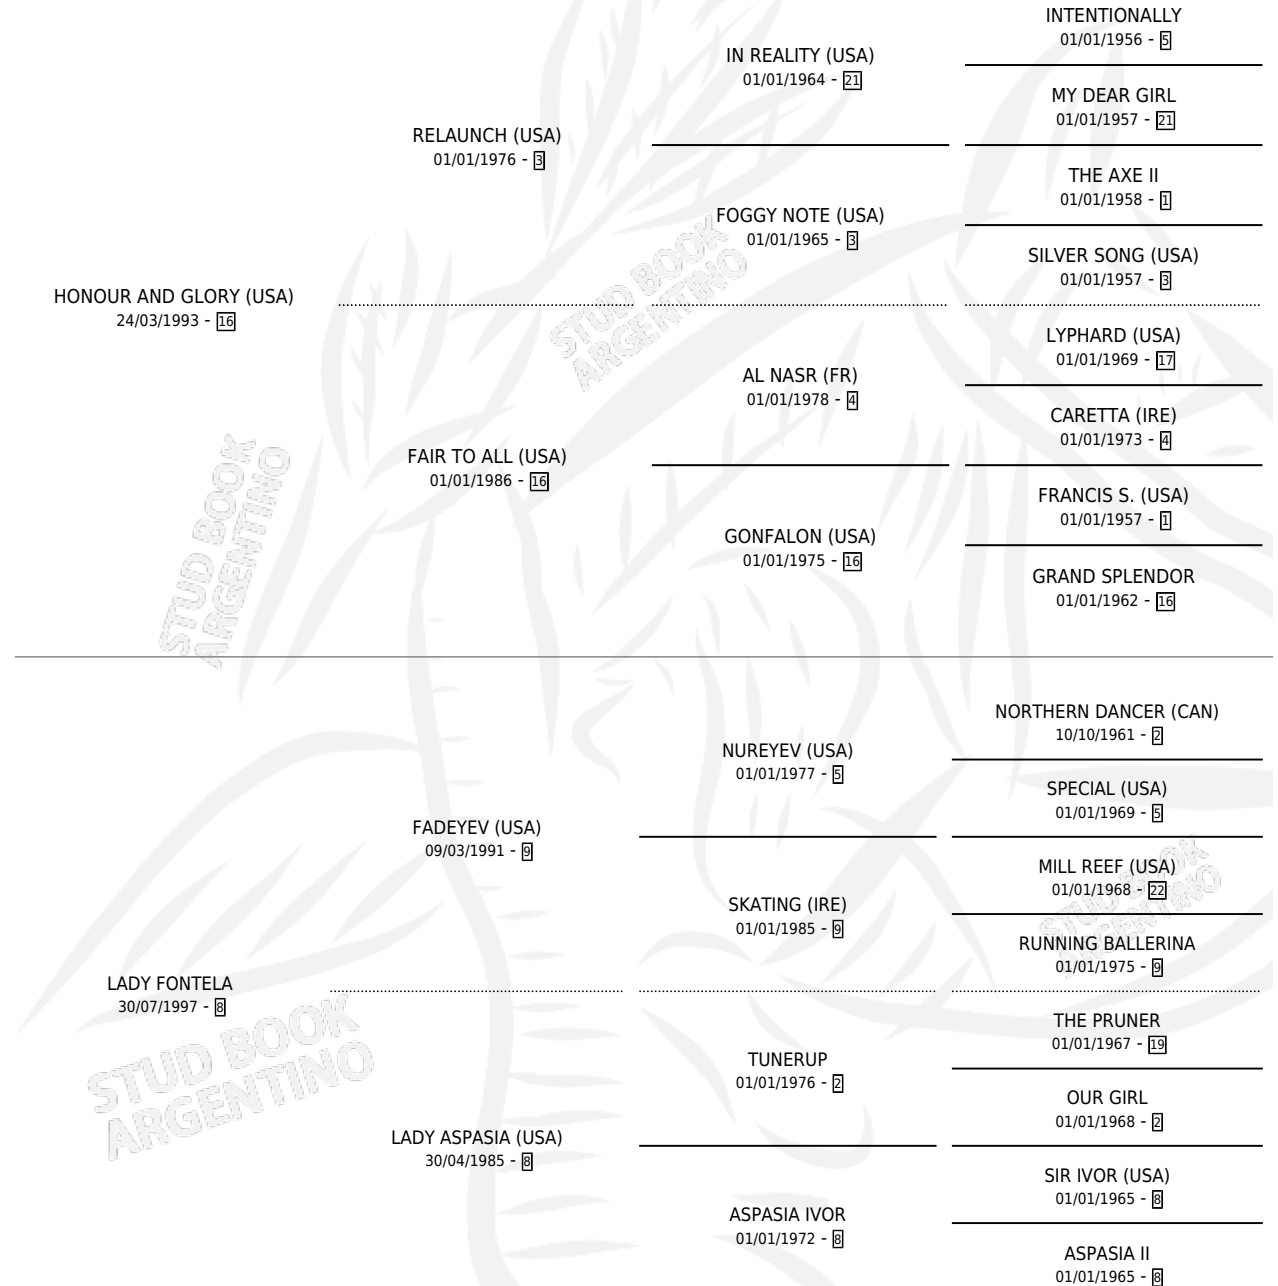

ASIDERO DE HONOR

por HONOUR AND GLORY (USA) y LADY FONTELA por
FADEYEV (USA)

Argentina · Macho · Zaino · SP · 13/08/2005
Familia 8-j · Volumen 39

ESTADO

TIPIFICACIÓN SANGUÍNEA	X
TIPIFICACIÓN POR ADN	✓
PASAPORTE	X
IDENTIFICACIÓN POR MICROCHIP	X
REPRODUCTOR	X

Lugar de nacimiento: De La Pomme

Criador: De La Pomme

PEDIGREE

CAMPAÑA

Solo carreras oficiales de Argentina

POR EDAD

EDAD	CC	1°	2°	3°	4°	5°	NP	CLC	CLG	CLCG1	CLGG1	IMPORTE	GANANCIA / CC
2 AÑOS	2	0	0	0	1	0	1	0	0	0	0	\$3,500	\$1,750
4 AÑOS	1	0	0	0	0	0	1	0	0	0	0	\$0	\$0
5 AÑOS	8	1	2	2	1	0	2	0	0	0	0	\$26,378	\$3,297
6 AÑOS	4	0	0	0	0	0	4	0	0	0	0	\$0	\$0
TOTALES	15	1	2	2	2	0	8	0	0	0	0	\$29,878	\$1,992
%		6.7%	13.3%	13.3%	13.3%	0.0%	53.3%	0.0%	0.0%	0.0%	0.0%		

Ganador en La Punta - \$29,878, a los 5 años.

POR DISTANCIA

HIPODROMO	CC	1°	2°	3°	4°	5°	NP	CLC	CLG	CLCG1	CLGG1	IMPORTE
LA PUNTA	13	1	2	2	1	0	7	0	0	0	0	\$26,378
1200 MTS	5	1	0	0	0	0	4	0	0	0	0	\$15,500
1300 MTS	5	0	1	0	1	0	3	0	0	0	0	\$4,513
1400 MTS	2	0	1	1	0	0	0	0	0	0	0	\$4,965
1600 MTS	1	0	0	1	0	0	0	0	0	0	0	\$1,400
PALERMO	2	0	0	0	1	0	1	0	0	0	0	\$3,500
1400 MTS	2	0	0	0	1	0	1	0	0	0	0	\$3,500