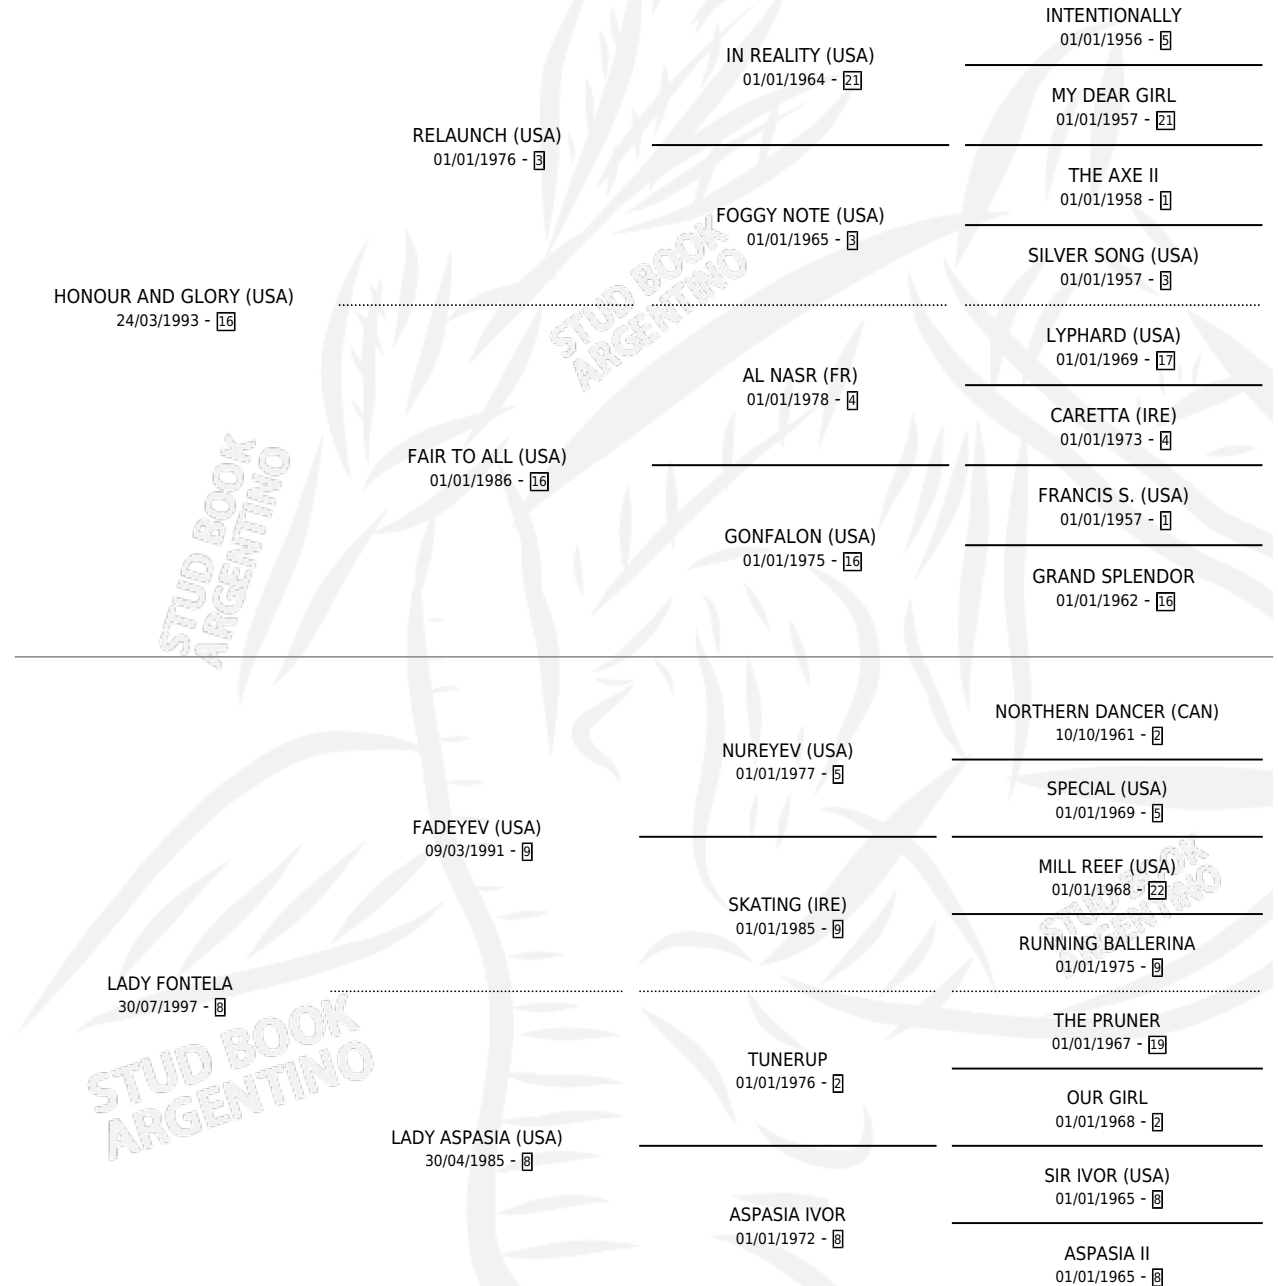

ASIDERO DE HONOR

por HONOUR AND GLORY (USA) y LADY FONTELA por
FADEYEV (USA)

Argentina · Macho · Zaino · SP · 13/08/2005
Familia 8-j · Volumen 39

ESTADO

TIPIFICACIÓN SANGUÍNEA	X
TIPIFICACIÓN POR ADN	✓
PASAPORTE	X
IDENTIFICACIÓN POR MICROCHIP	X
REPRODUCTOR	X

Lugar de nacimiento: De La Pomme
Criador: De La Pomme

PEDIGREE

CAMPAÑA

Solo carreras oficiales de Argentina

POR EDAD

EDAD	CC	1°	2°	3°	4°	5°	NP	CLC	CLG	CLCG1	CLGG1	IMPORTE	GANANCIA / CC
2 AÑOS	2	0	0	0	1	0	1	0	0	0	0	\$3,500	\$1,750
4 AÑOS	1	0	0	0	0	0	1	0	0	0	0	\$0	\$0
5 AÑOS	8	1	2	2	1	0	2	0	0	0	0	\$26,378	\$3,297
6 AÑOS	4	0	0	0	0	0	4	0	0	0	0	\$0	\$0
TOTALES	15	1	2	2	2	0	8	0	0	0	0	\$29,878	\$1,992
%		6.7%	13.3%	13.3%	13.3%	0.0%	53.3%	0.0%	0.0%	0.0%	0.0%		

Ganador en La Punta - \$29,878, a los 5 años.

POR DISTANCIA

HIPODROMO	CC	1°	2°	3°	4°	5°	NP	CLC	CLG	CLCG1	CLGG1	IMPORTE
LA PUNTA	13	1	2	2	1	0	7	0	0	0	0	\$26,378
1200 MTS	5	1	0	0	0	0	4	0	0	0	0	\$15,500
1300 MTS	5	0	1	0	1	0	3	0	0	0	0	\$4,513
1400 MTS	2	0	1	1	0	0	0	0	0	0	0	\$4,965
1600 MTS	1	0	0	1	0	0	0	0	0	0	0	\$1,400
PALERMO	2	0	0	0	1	0	1	0	0	0	0	\$3,500
1400 MTS	2	0	0	0	1	0	1	0	0	0	0	\$3,500