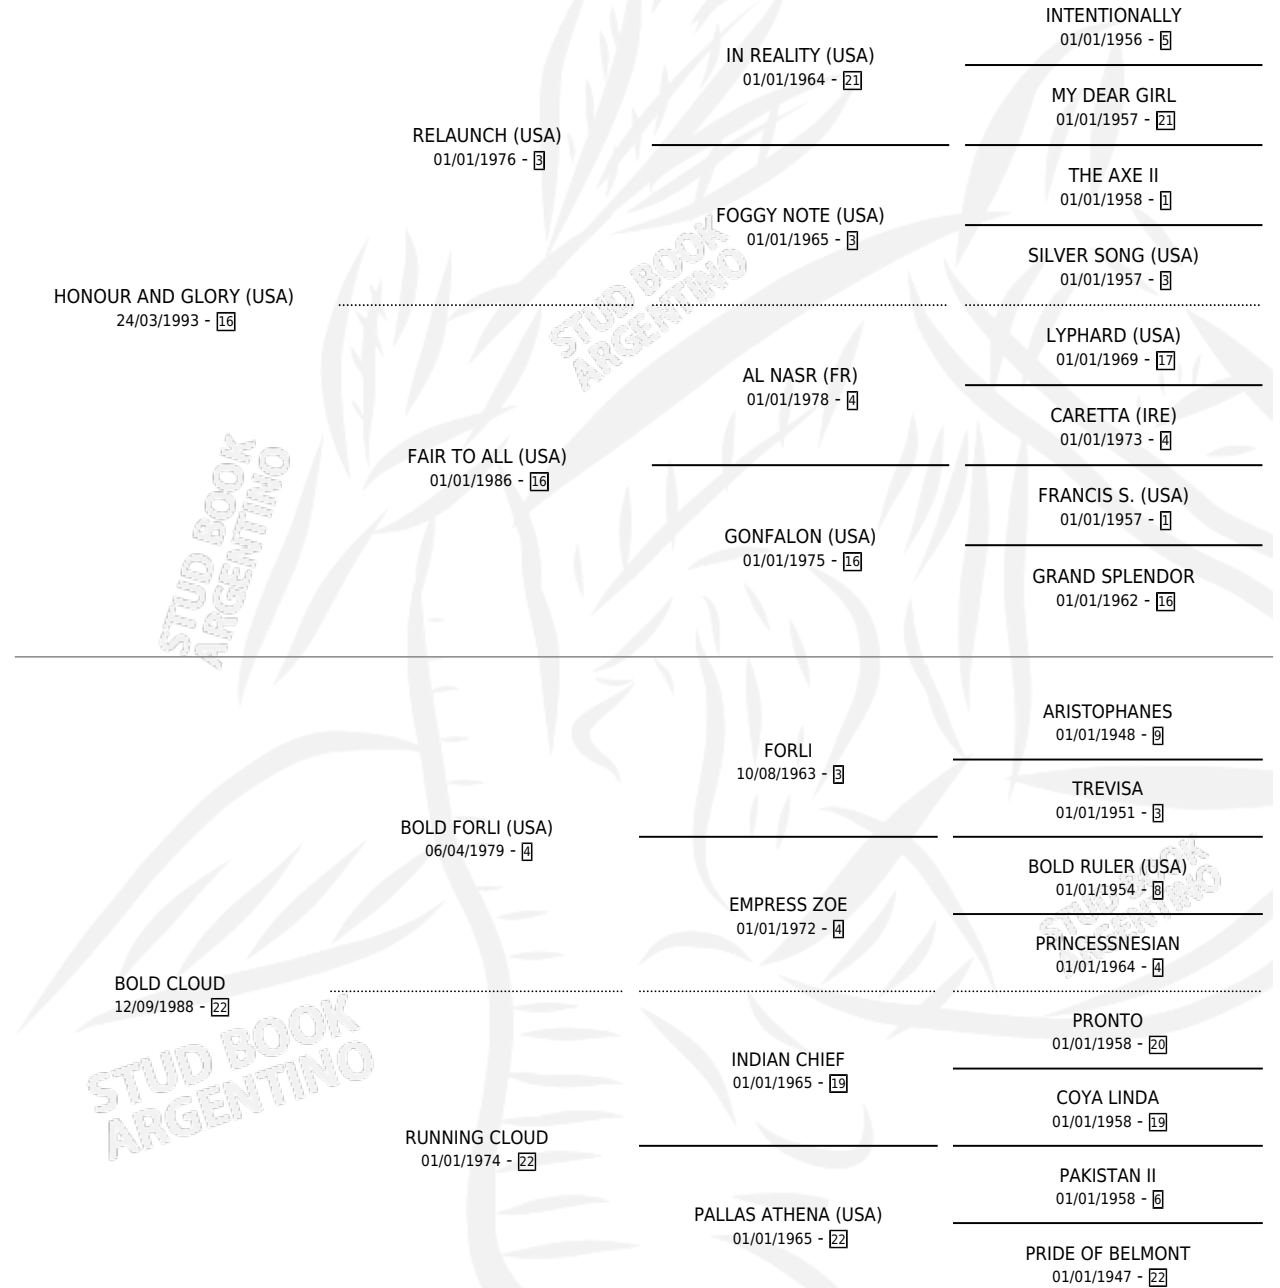

GLORIA AUDAZ

por **HONOUR AND GLORY (USA)** y **BOLD CLOUD** por **BOLD FORLI (USA)**

Argentina · Hembra · Zaino · SP · 14/08/2005
Familia 22-b · Volumen 39

ESTADO

TIPIFICACIÓN SANGUÍNEA	X
TIPIFICACIÓN POR ADN	✓
PASAPORTE	X
IDENTIFICACIÓN POR MICROCHIP	X
REPRODUCTOR	✓

Lugar de nacimiento: De La Pomme
Criador: De La Pomme

~

HIJOS

	MACHOS	HEMBRAS
5 NACIERON	1	4
SIN ACTUACIONES		

PEDIGREE