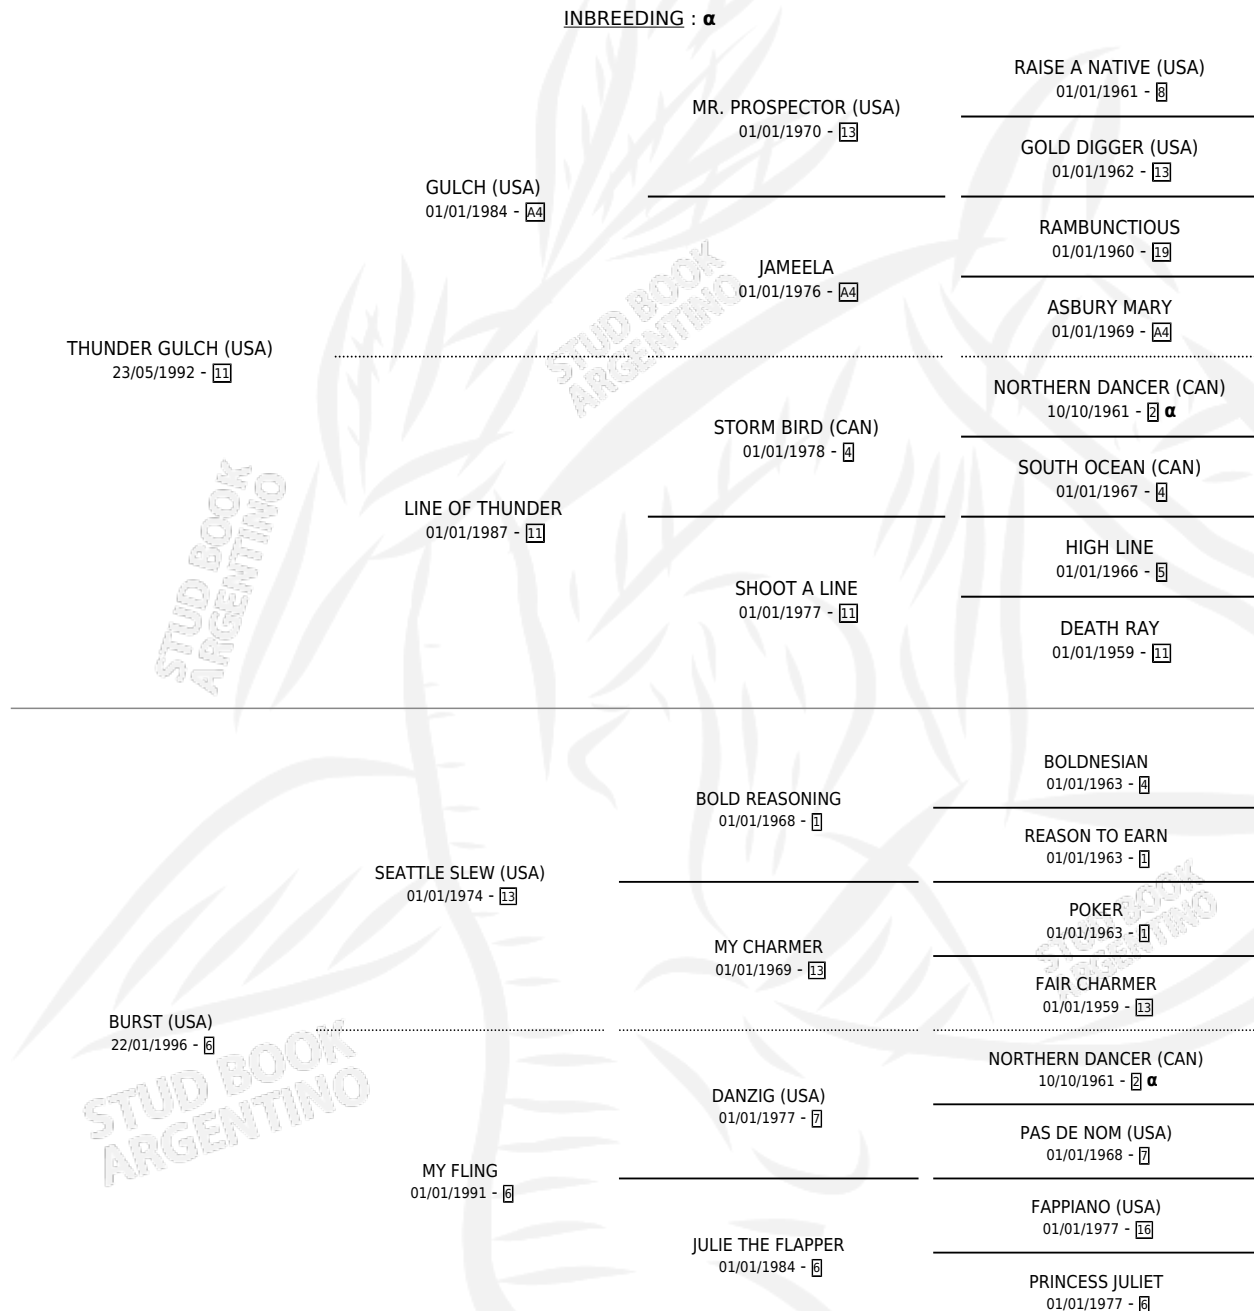

ESTRUENDOROSA

por **THUNDER GULCH (USA)** y **BURST (USA)** por **SEATTLE SLEW (USA)**

Argentina · Hembra · Zaino · SP · 15/08/2005
Familia 6-a · Volumen 39

ESTADO

TIPIFICACIÓN SANGUÍNEA	X
TIPIFICACIÓN POR ADN	✓
PASAPORTE	X
IDENTIFICACIÓN POR MICROCHIP	X
REPRODUCTOR	✓

Lugar de nacimiento: De La Pomme
Criador: De La Pomme

~

HIJOS

	MACHOS	HEMBRAS
7 NACIERON	5	2
4 CORRIERON	2	2
2 GANARON	1	1
0 GANADORES CL	0 GANADORES GR	0 GANADORES G1

PEDIGREE

INBREEDING : α

CAMPAÑA

Solo carreras oficiales de Argentina