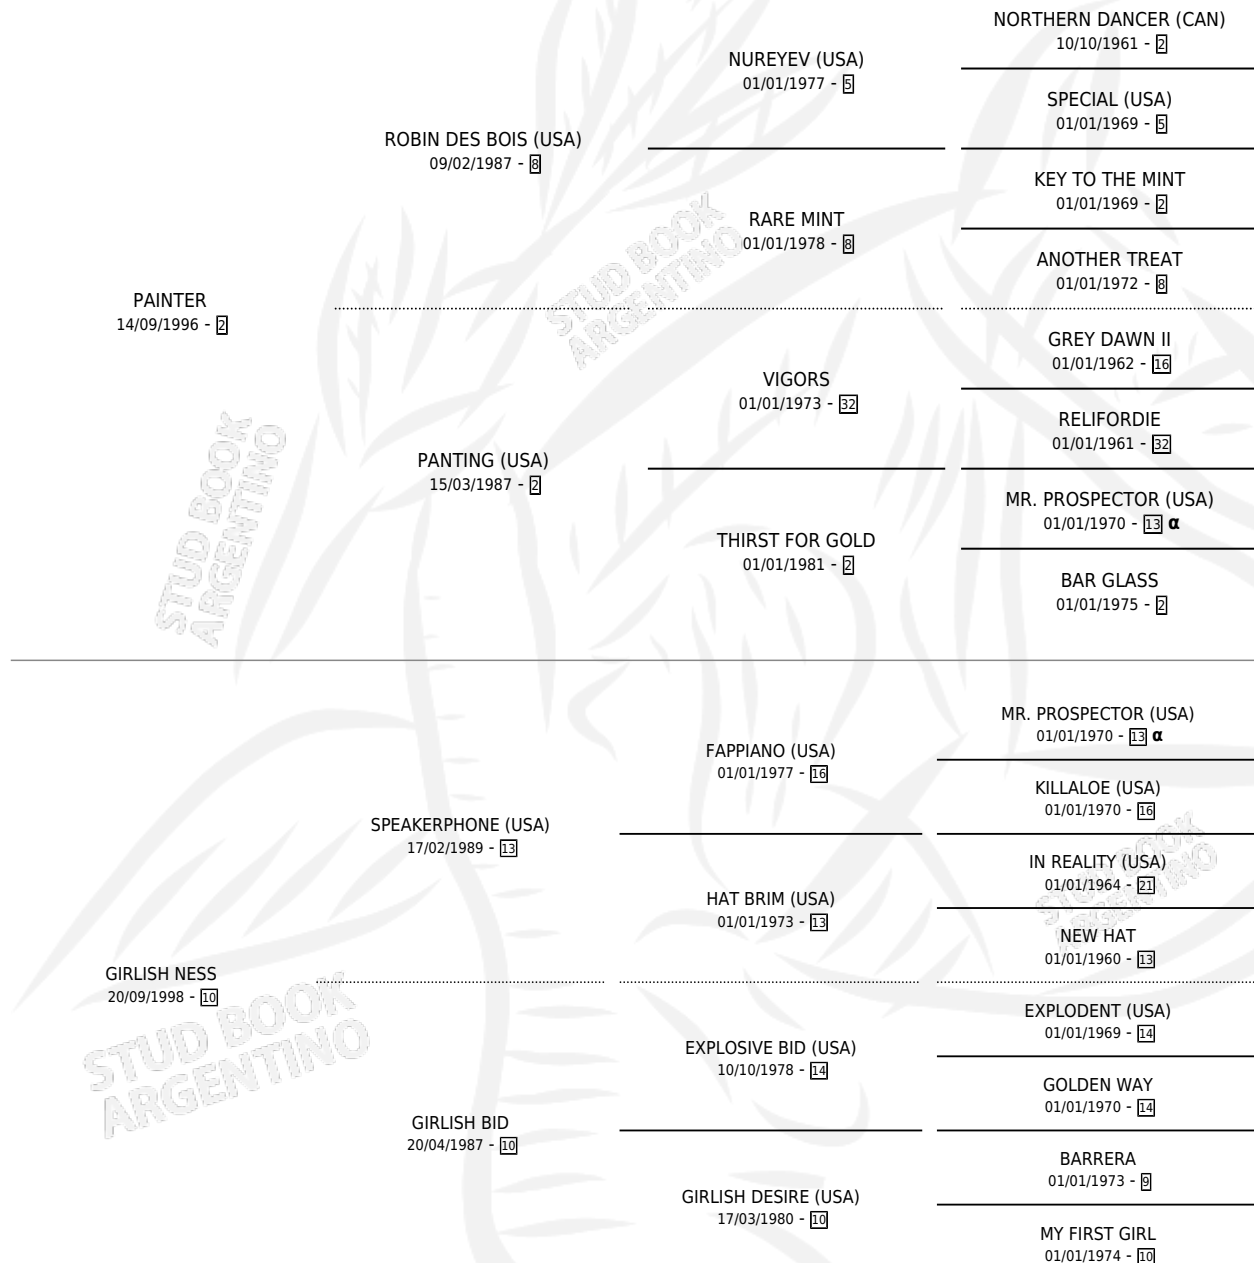

PINTORA ARAUCANA

por PAINTER y GIRLISH NESS por SPEAKERPHONE (USA)

Argentina · Hembra · Alazan Tostado · SP · 16/08/2005
Familia 10-c · Volumen 39

ESTADO

TIPIFICACIÓN SANGUÍNEA	X
TIPIFICACIÓN POR ADN	✓
PASAPORTE	X
IDENTIFICACIÓN POR MICROCHIP	X
REPRODUCTOR	✓

Lugar de nacimiento: De La Pomme

Criador: De La Pomme

~

HIJOS

	MACHOS	HEMBRAS
2 NACIERON	0	2

SIN ACTUACIONES

PEDIGREE

INBREEDING : α