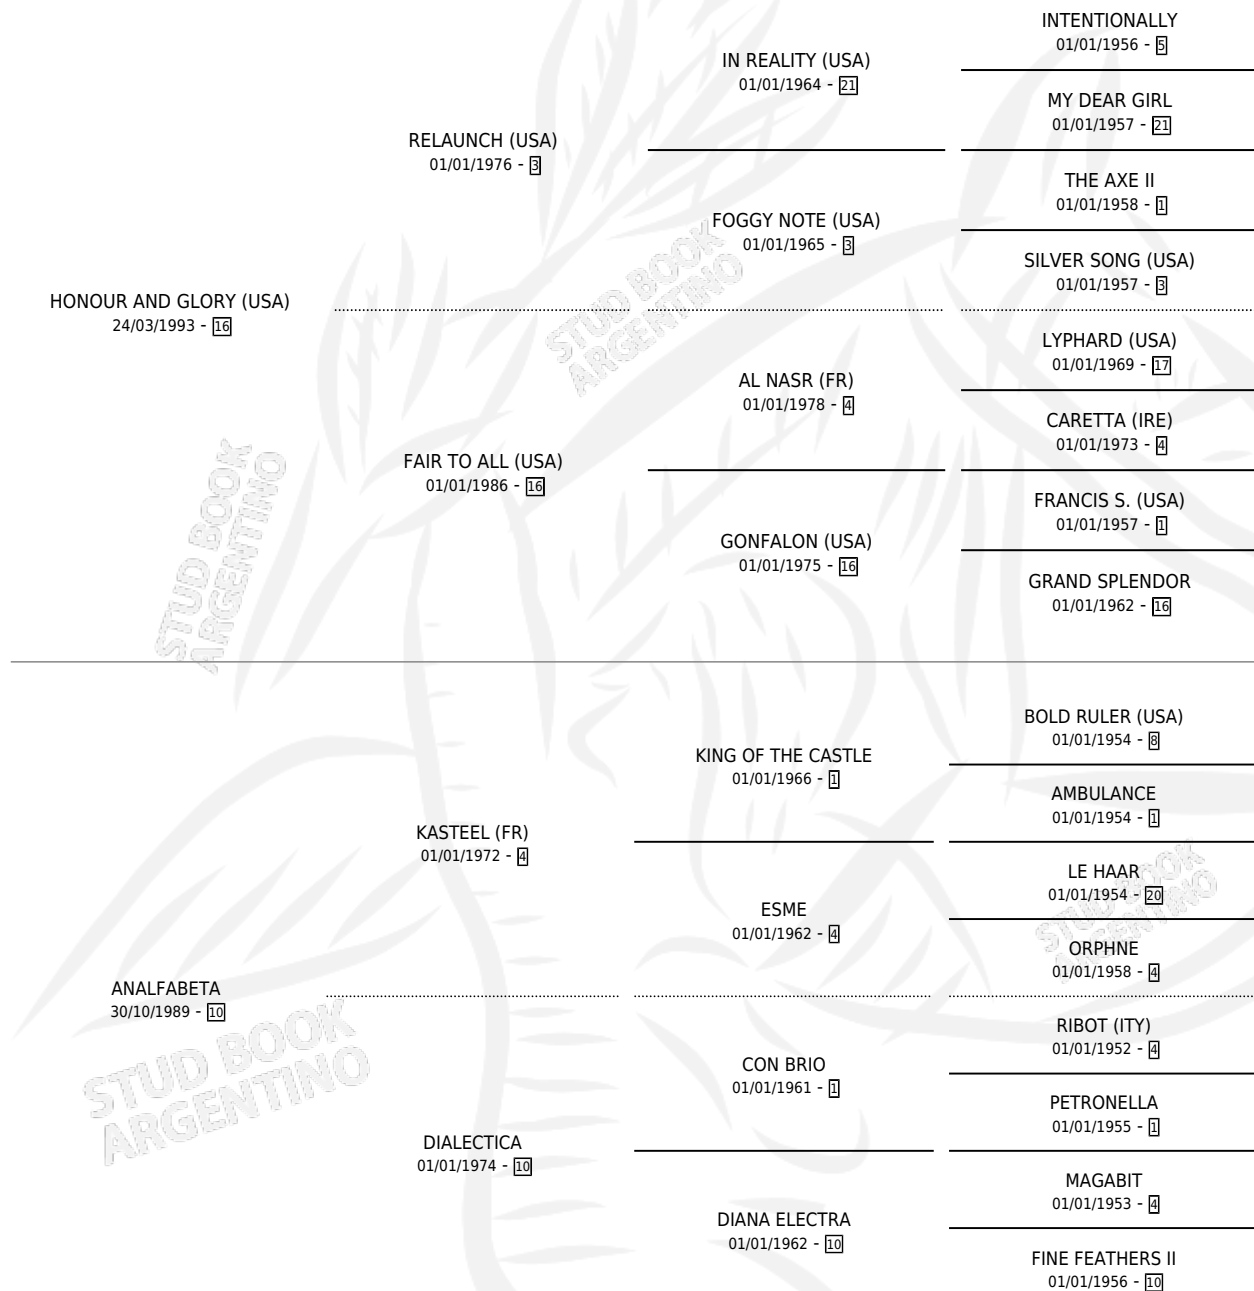

EL LETRADO

por HONOUR AND GLORY (USA) y ANALFABETA por KASTEEL (FR)

Argentina · Macho · Zaino · SP · 23/08/2005
Familia 10-b · Volumen 39

ESTADO

TIPIFICACIÓN SANGUÍNEA	X
TIPIFICACIÓN POR ADN	✓
PASAPORTE	X
IDENTIFICACIÓN POR MICROCHIP	X
REPRODUCTOR	X

Lugar de nacimiento: De La Pomme

Criador: De La Pomme

PEDIGREE

CAMPAÑA

Solo carreras oficiales de Argentina

POR EDAD

EDAD	CC	1°	2°	3°	4°	5°	NP	CLC	CLG	CLCG1	CLGG1	IMPORTE	GANANCIA / CC
3 AÑOS	4	0	0	0	1	0	3	0	0	0	0	\$2,750	\$688
4 AÑOS	5	1	1	0	2	0	1	0	0	0	0	\$39,725	\$7,945
5 AÑOS	14	2	4	2	1	1	4	0	0	0	0	\$90,400	\$6,457
6 AÑOS	1	0	0	0	1	0	0	0	0	0	0	\$2,300	\$2,300
TOTALES	24	3	5	2	5	1	8	0	0	0	0	\$135,175	\$5,632
%		12.5%	20.8%	8.3%	20.8%	4.2%	33.3%	0.0%	0.0%	0.0%	0.0%		

Ganador de 3 carreras en San Isidro - \$135,175, a los 4 y 5 años.

POR DISTANCIA

HIPODROMO	CC	1°	2°	3°	4°	5°	NP	CLC	CLG	CLCG1	CLGG1	IMPORTE
PALERMO	7	0	1	0	2	0	4	0	0	0	0	\$14,050
1000 MTS	2	0	0	0	1	0	1	0	0	0	0	\$2,300
1200 MTS	2	0	1	0	1	0	0	0	0	0	0	\$11,750
1400 MTS	3	0	0	0	0	0	3	0	0	0	0	\$0
LA PLATA	1	0	0	0	1	0	0	0	0	0	0	\$2,150
1200 MTS	1	0	0	0	1	0	0	0	0	0	0	\$2,150
SAN ISIDRO	16	3	4	2	2	1	4	0	0	0	0	\$118,975
1200 MTS	8	2	2	1	1	0	2	0	0	0	0	\$68,550
1100 MTS	1	0	1	0	0	0	0	0	0	0	0	\$7,700
1400 MTS	5	1	1	1	1	1	0	0	0	0	0	\$42,725
1600 MTS	2	0	0	0	0	0	2	0	0	0	0	\$0