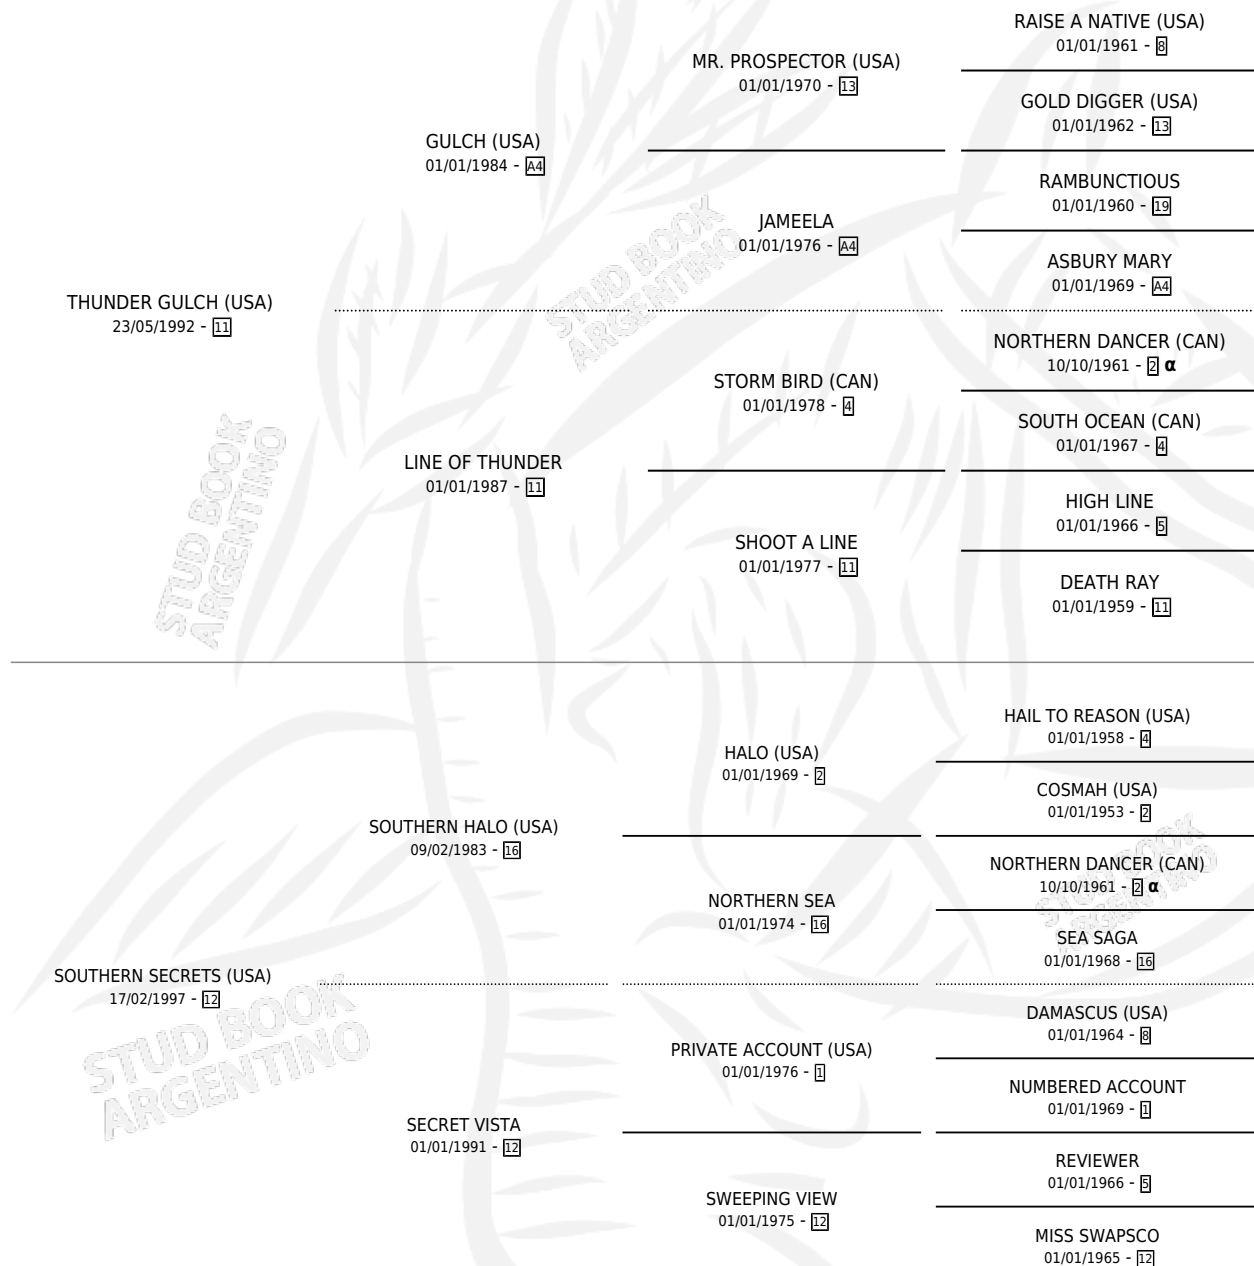

TRUENO SUR

por **THUNDER GULCH (USA)** y **SOUTHERN SECRETS (USA)**
por **SOUTHERN HALO (USA)**

Argentina · Macho · Alazan · SP · 04/09/2005
Familia 12-c · Volumen 39

ESTADO

TIPIFICACIÓN SANGUÍNEA	X
TIPIFICACIÓN POR ADN	✓
PASAPORTE	X
IDENTIFICACIÓN POR MICROCHIP	X
REPRODUCTOR	X

Lugar de nacimiento: De La Pomme
Criador: De La Pomme

PEDIGREE

INBREEDING : α

TRUENO SUR

Datos oficiales del Stud Book Argentino

Documento generado el 08/05/2026

studbook.org.ar