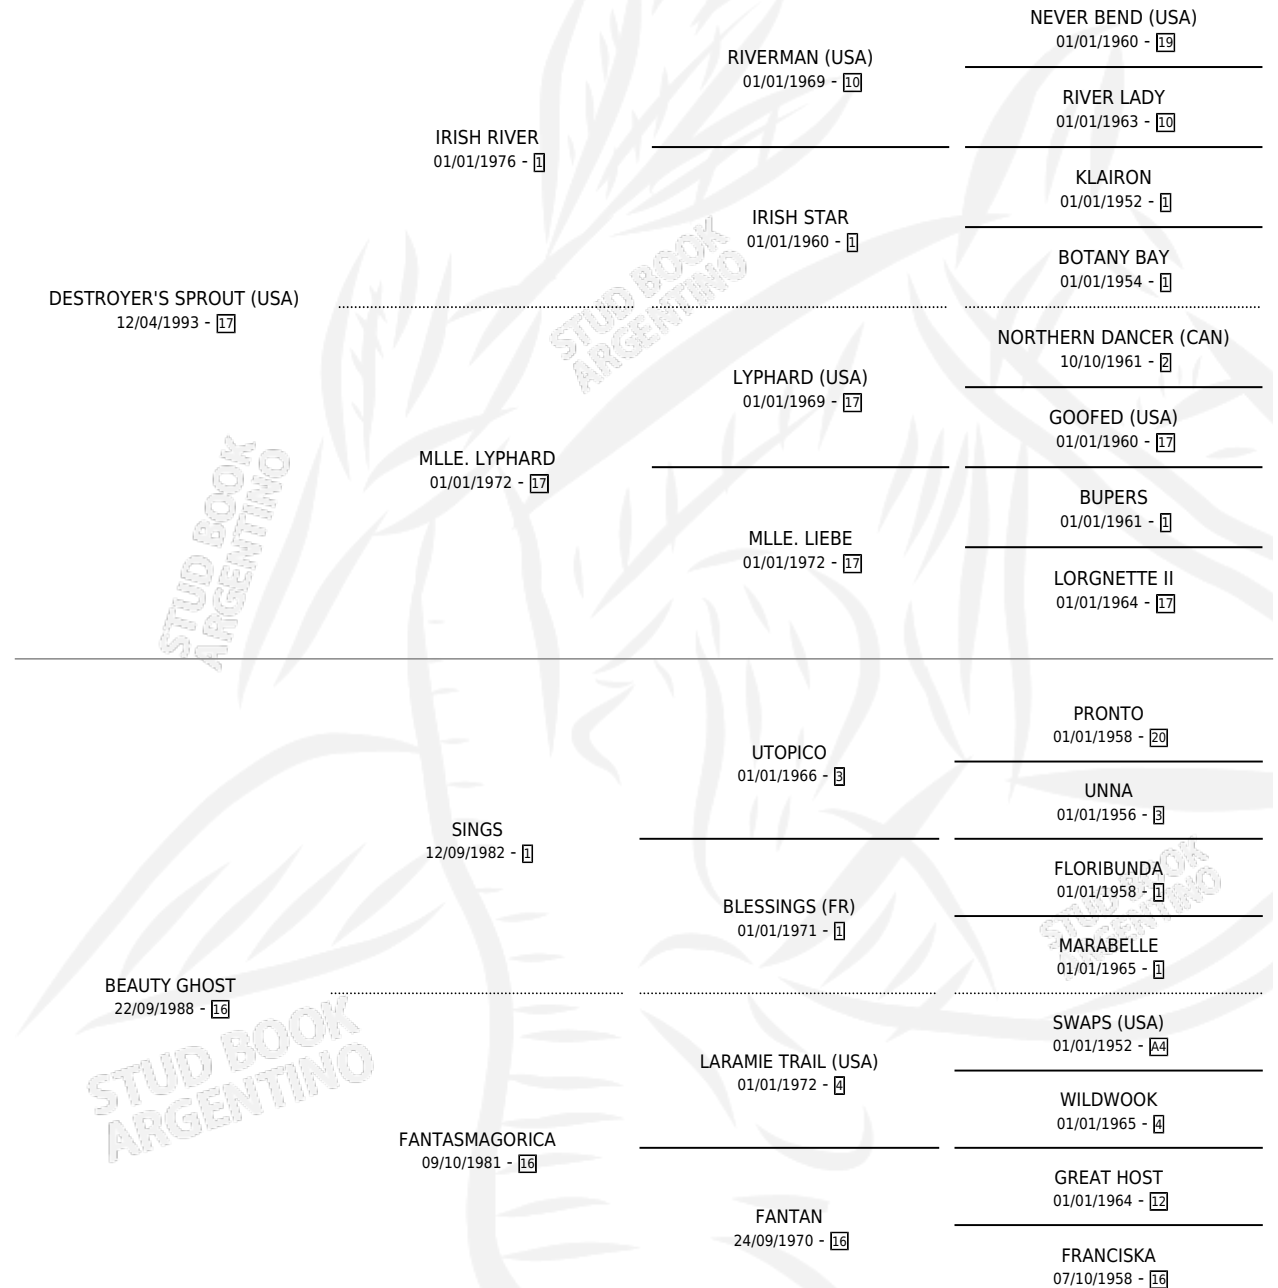

ABUELO SPROUT

por DESTROYER'S SPROUT (USA) y BEAUTY GHOST por SINGS

Argentina · Macho · Alazan · SP · 04/09/2005
Familia 16-f · Volumen 39

ESTADO

TIPIFICACIÓN SANGUÍNEA	X
TIPIFICACIÓN POR ADN	✓
PASAPORTE	X
IDENTIFICACIÓN POR MICROCHIP	X
REPRODUCTOR	X

Lugar de nacimiento: Los Retoños

Criador: Los Retoños

PEDIGREE

CAMPAÑA

Solo carreras oficiales de Argentina

POR EDAD

EDAD	CC	1°	2°	3°	4°	5°	NP	CLC	CLG	CLCG1	CLGG1	IMPORTE	GANANCIA / CC
5 AÑOS	2	0	0	0	0	2	0	0	0	0	0	\$2,200	\$1,100
6 AÑOS	3	0	0	0	0	0	3	0	0	0	0	\$0	\$0
TOTALES	5	0	0	0	0	2	3	0	0	0	0	\$2,200	\$440
%		0.0%	0.0%	0.0%	0.0%	40.0%	60.0%	0.0%	0.0%	0.0%	0.0%		