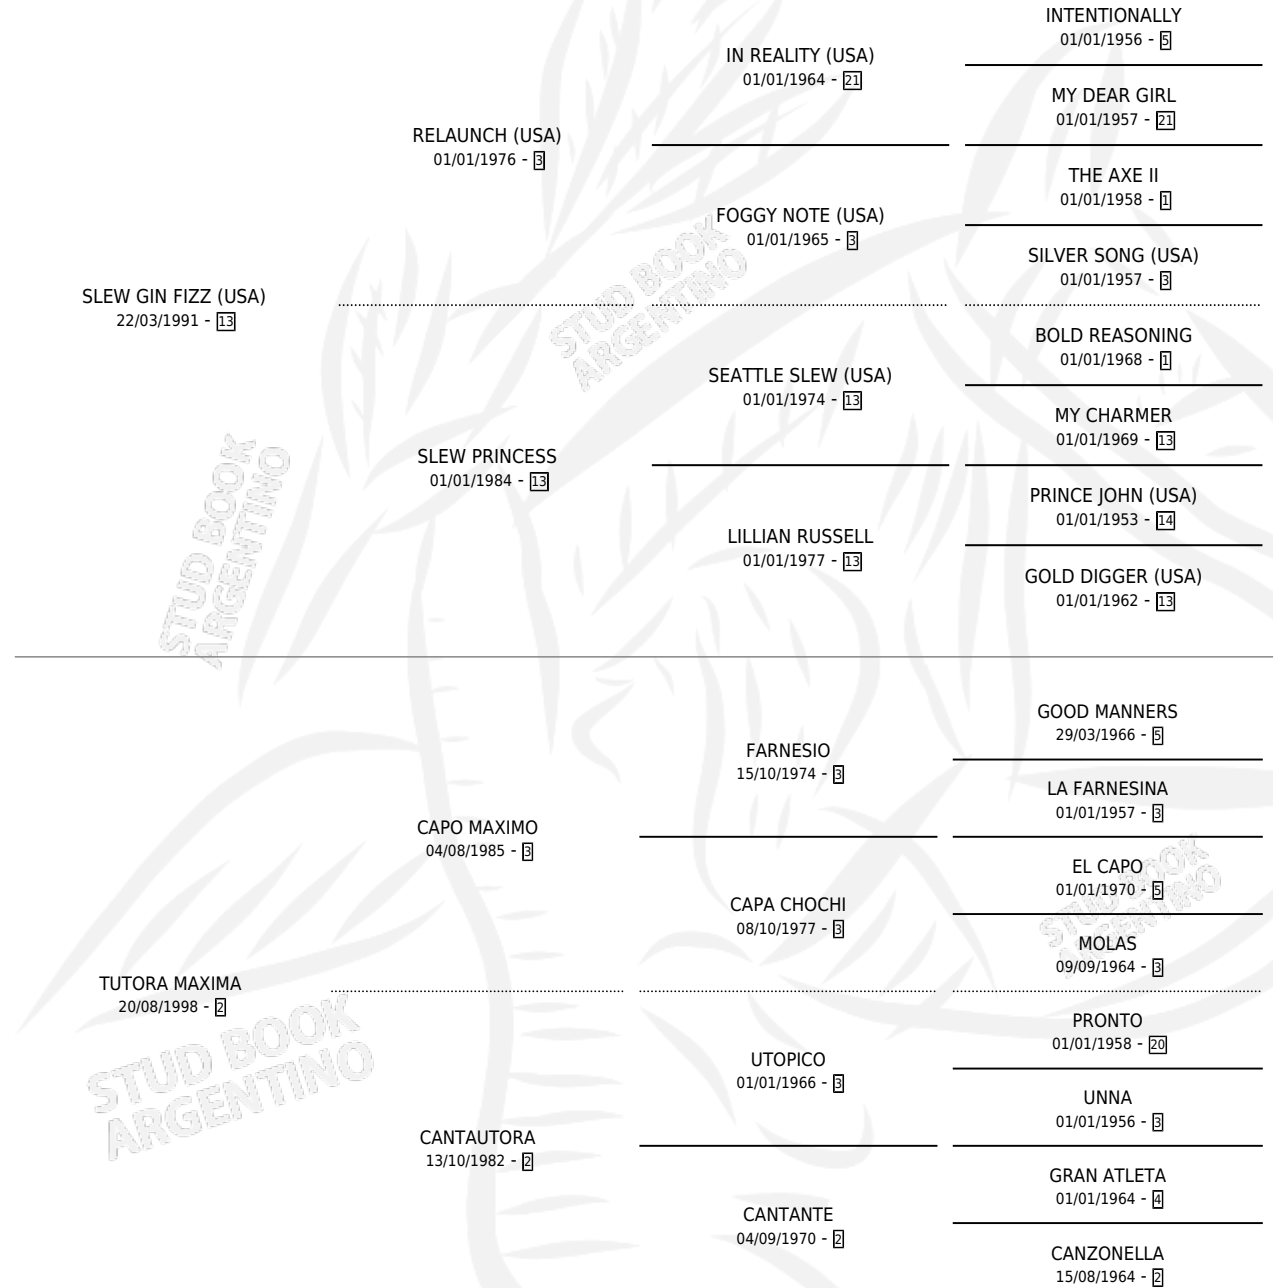

SLEW MAXIMO

por **SLEW GIN FIZZ (USA)** y **TUTORA MAXIMA** por **CAPO MAXIMO**

Argentina · Macho · Zaino · SP · 18/08/2005
Familia 2-n · Volumen 39

ESTADO

TIPIFICACIÓN SANGUÍNEA	X
TIPIFICACIÓN POR ADN	✓
PASAPORTE	X
IDENTIFICACIÓN POR MICROCHIP	X
REPRODUCTOR	X

Lugar de nacimiento: Los Irlandeses
Criador: Graells Nelson Antonio

PEDIGREE

SLEW MAXIMO

Datos oficiales del Stud Book Argentino

Documento generado el 26/04/2026

studbook.org.ar