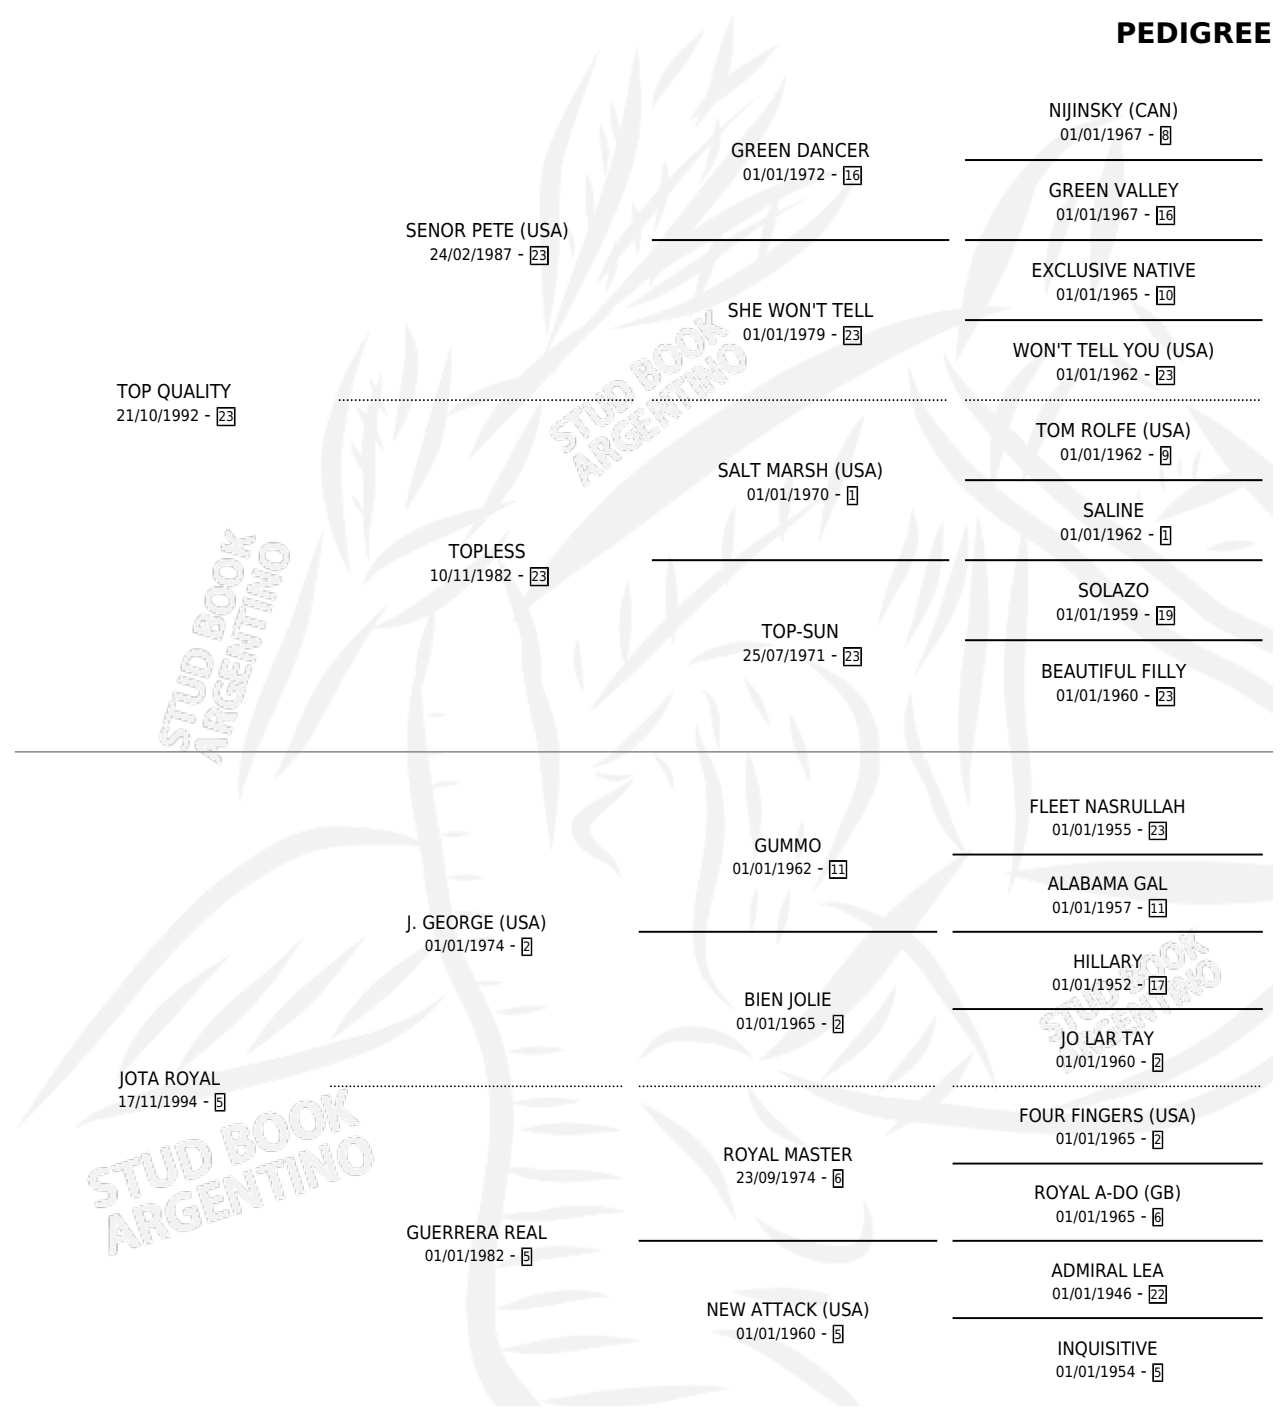

# FACHERA TOP

por TOP QUALITY y JOTA ROYAL por J. GEORGE (USA)

Argentina · Hembra · Zaino · SP · 21/08/2005  
Familia 5-j · Volumen 39

## ESTADO

TIPIFICACIÓN SANGUÍNEA	X
TIPIFICACIÓN POR ADN	✓
PASAPORTE	✓
IDENTIFICACIÓN POR MICROCHIP	X
REPRODUCTOR	✓

**Lugar de nacimiento:** Campo particular

**Criador:** Sin dato

## PEDIGREE

S

mientos 0 / Efectividad 0.00%

PADRILLO	PRODUCTO	CRIADOR	1ER SERVICIO	ÚLTIMO SERVICIO
COMPAÑERISIMO	∅		18/10/2013	23/10/2013
EL NAUFRAGO	∅		24/09/2011	07/10/2011

**FACHERA TOP**

**Datos oficiales del Stud Book Argentino**