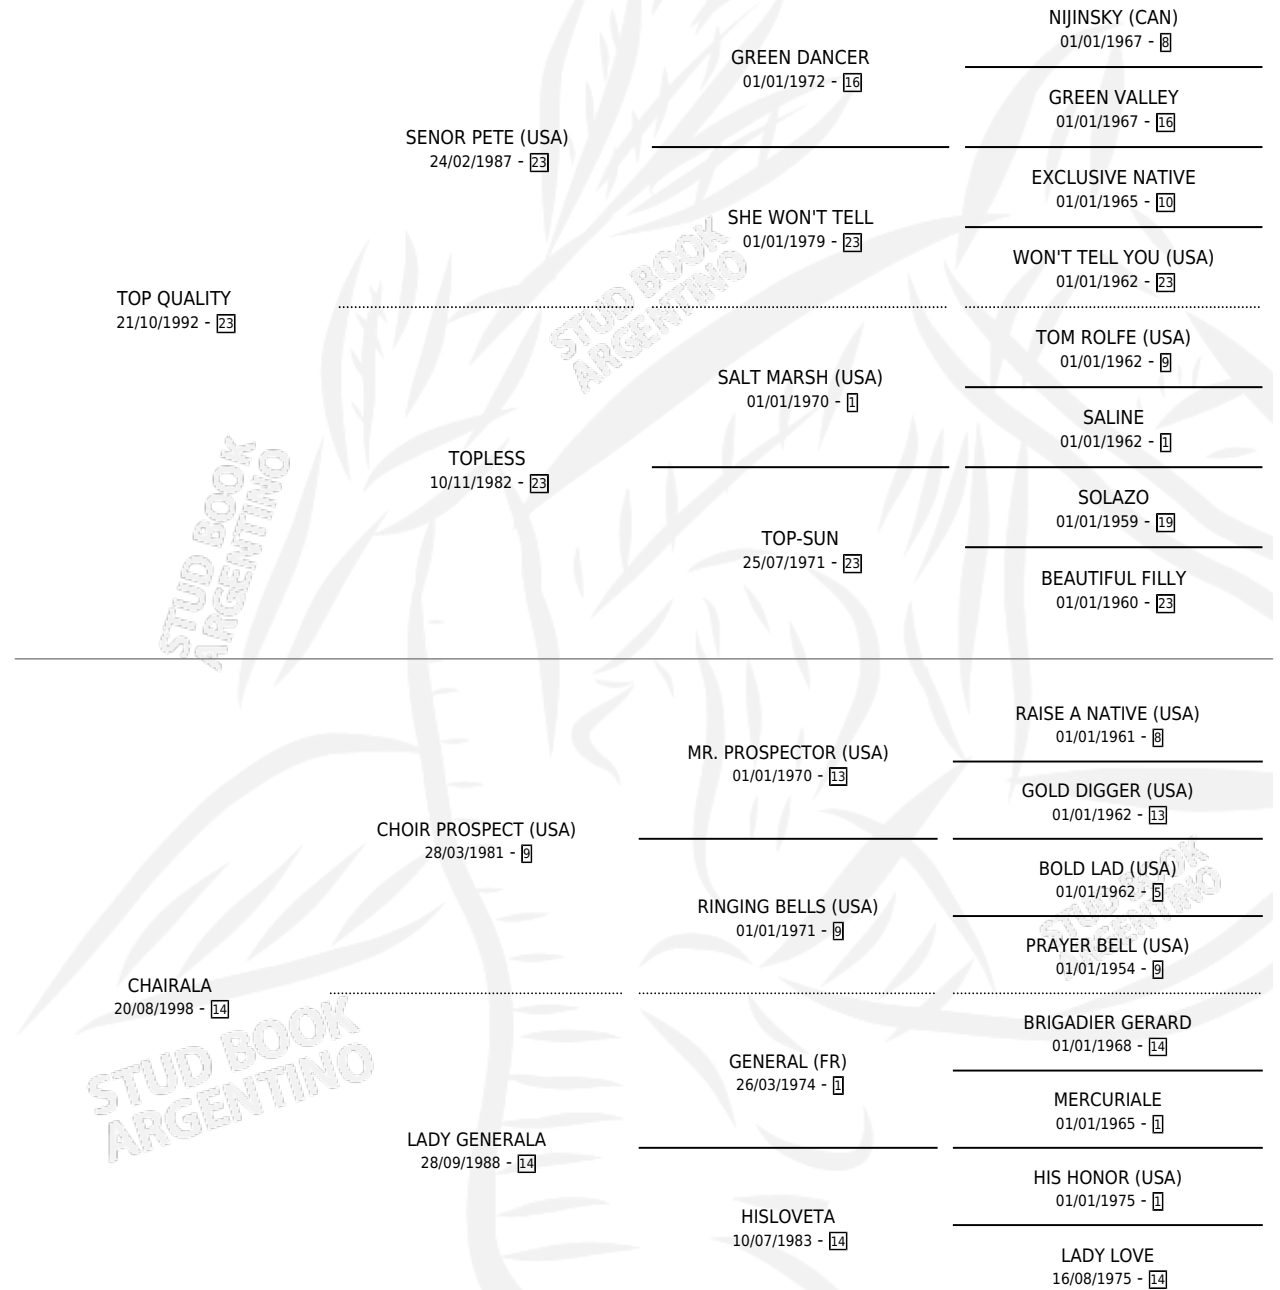

PEDRO TOP

por TOP QUALITY y CHAIRALA por CHOIR PROSPECT (USA)

Argentina · Macho · Alazan · SP · 13/08/2005
Familia 14-b · Volumen 39

ESTADO

TIPIFICACIÓN SANGUÍNEA	X
TIPIFICACIÓN POR ADN	✓
PASAPORTE	X
IDENTIFICACIÓN POR MICROCHIP	X
REPRODUCTOR	X

Lugar de nacimiento: Campo particular
Criador: Sin dato

PEDIGREE

PEDRO TOP

Datos oficiales del Stud Book Argentino

Documento generado el 27/04/2026

studbook.org.ar