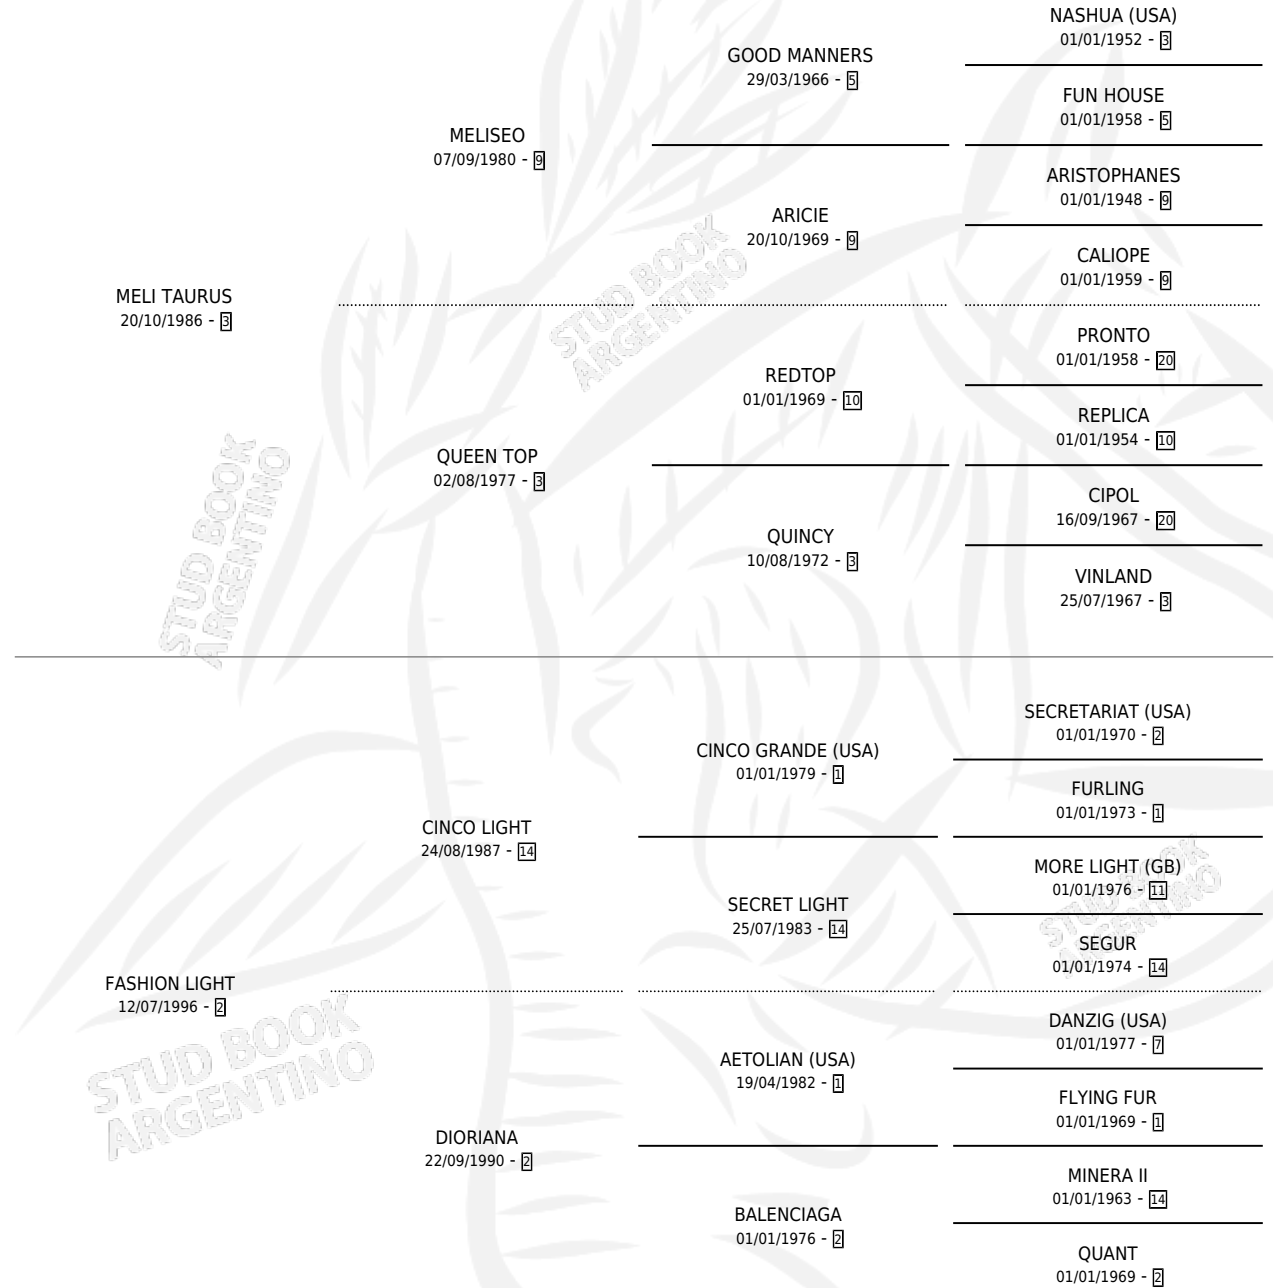

DESEADO TAURO

por MELI TAURUS y FASHION LIGHT por CINCO LIGHT

Argentina · Macho · Zaino · SP · 26/07/2005
Familia 2-h · Volumen 39

ESTADO

TIPIFICACIÓN SANGUÍNEA	✓
TIPIFICACIÓN POR ADN	✓
PASAPORTE	✓
IDENTIFICACIÓN POR MICROCHIP	X
REPRODUCTOR	X

Lugar de nacimiento: El Chichino

Criador: El Chichino

PEDIGREE

CAMPAÑA

Solo carreras oficiales de Argentina

POR EDAD

EDAD	CC	1°	2°	3°	4°	5°	NP	CLC	CLG	CLCG1	CLGG1	IMPORTE	GANANCIA / CC
4 AÑOS	1	0	0	0	0	0	1	0	0	0	0	\$0	\$0
5 AÑOS	1	0	0	0	0	0	1	0	0	0	0	\$0	\$0
TOTALES	2	0	0	0	0	0	2	0	0	0	0	\$0	\$0
%		0.0%	0.0%	0.0%	0.0%	0.0%	100%	0.0%	0.0%	0.0%	0.0%		