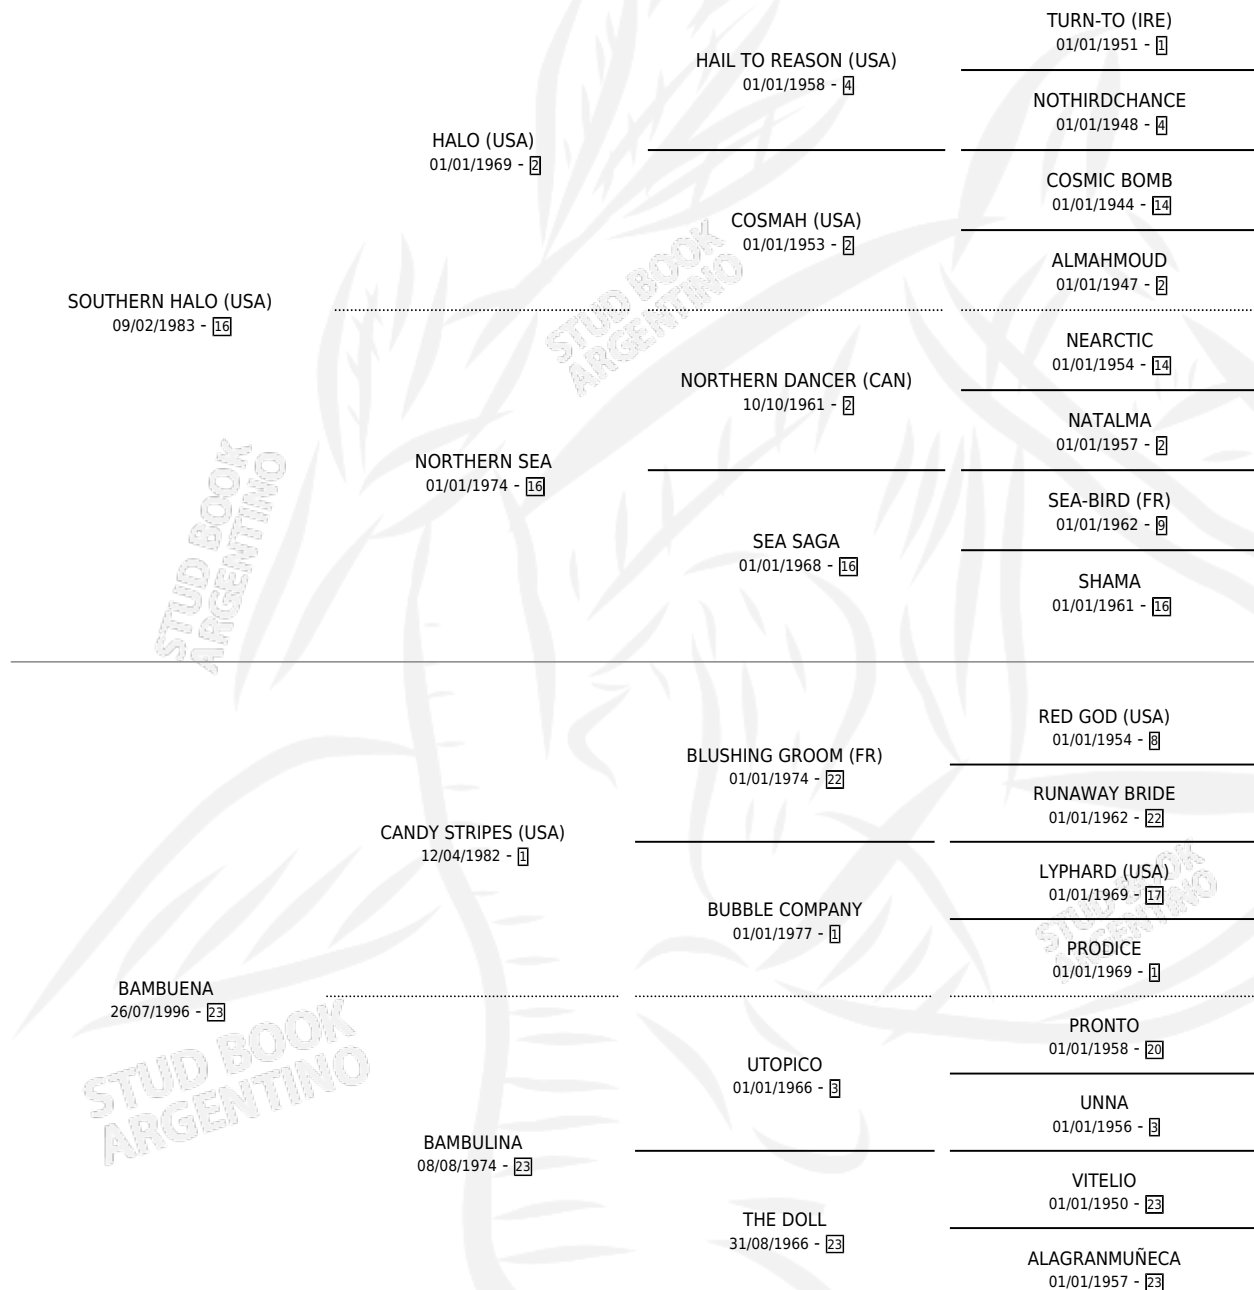

BAMBOLEADA

por SOUTHERN HALO (USA) y BAMBUENA por CANDY STRIPES (USA)

Argentina · Hembra · Zaino · SP · 06/09/2005
Familia 23-a · Volumen 39

ESTADO

TIPIFICACIÓN SANGUÍNEA	X
TIPIFICACIÓN POR ADN	✓
PASAPORTE	X
IDENTIFICACIÓN POR MICROCHIP	X
REPRODUCTOR	✓

Lugar de nacimiento: Abolengo
Criador: Abolengo

~

HIJOS

	MACHOS	HEMBRAS
4 NACIERON	2	2
2 CORRIERON	0	2
1 GANARON	0	1

0	0	0
GANADORES CL	GANADORES GR	GANADORES G1

PEDIGREE

CAMPAÑA

Solo carreras oficiales de Argentina