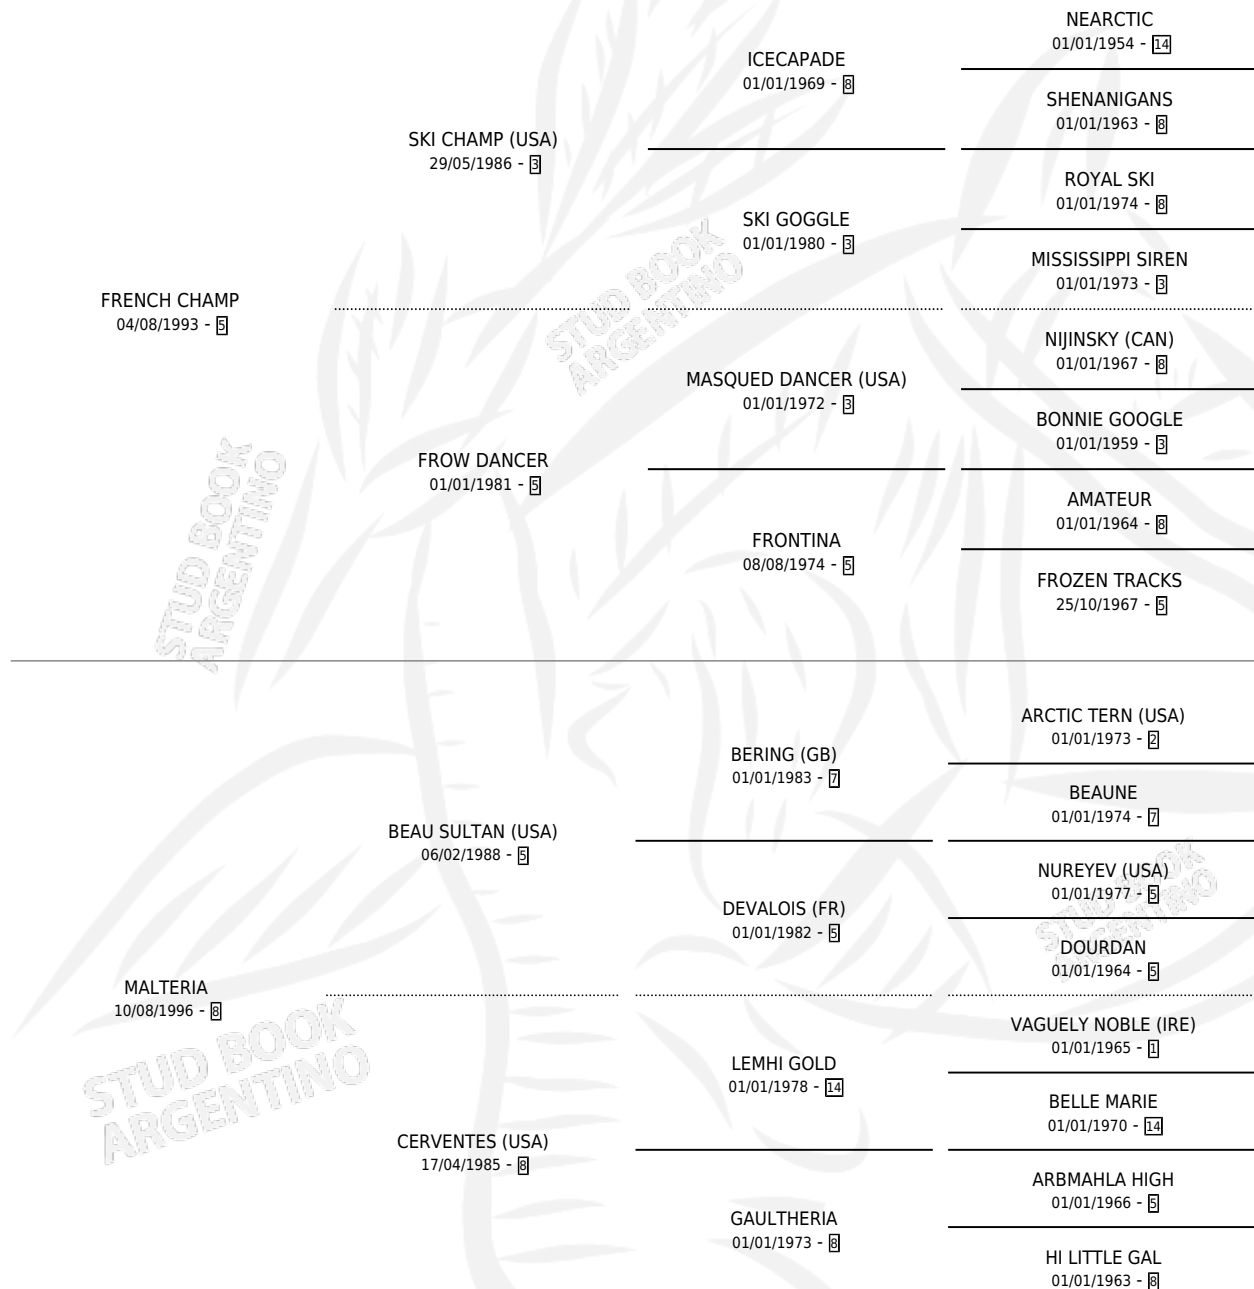

MECHITA CHAMP

por FRENCH CHAMP y MALTERIA por BEAU SULTAN
(USA)

Argentina · Hembra · Zaino · SP · 20/08/2005
Familia 8-f · Volumen 39

ESTADO

TIPIFICACIÓN SANGUÍNEA	X
TIPIFICACIÓN POR ADN	X
PASAPORTE	X
IDENTIFICACIÓN POR MICROCHIP	X
REPRODUCTOR	X

Lugar de nacimiento: Sueño Azul

Criador: Prestifilippo Juan Delfor y Prestifilippo Enrique Miguel

PEDIGREE

MECHITA CHAMP

Datos oficiales del Stud Book Argentino

Documento generado el 12/05/2026

studbook.org.ar