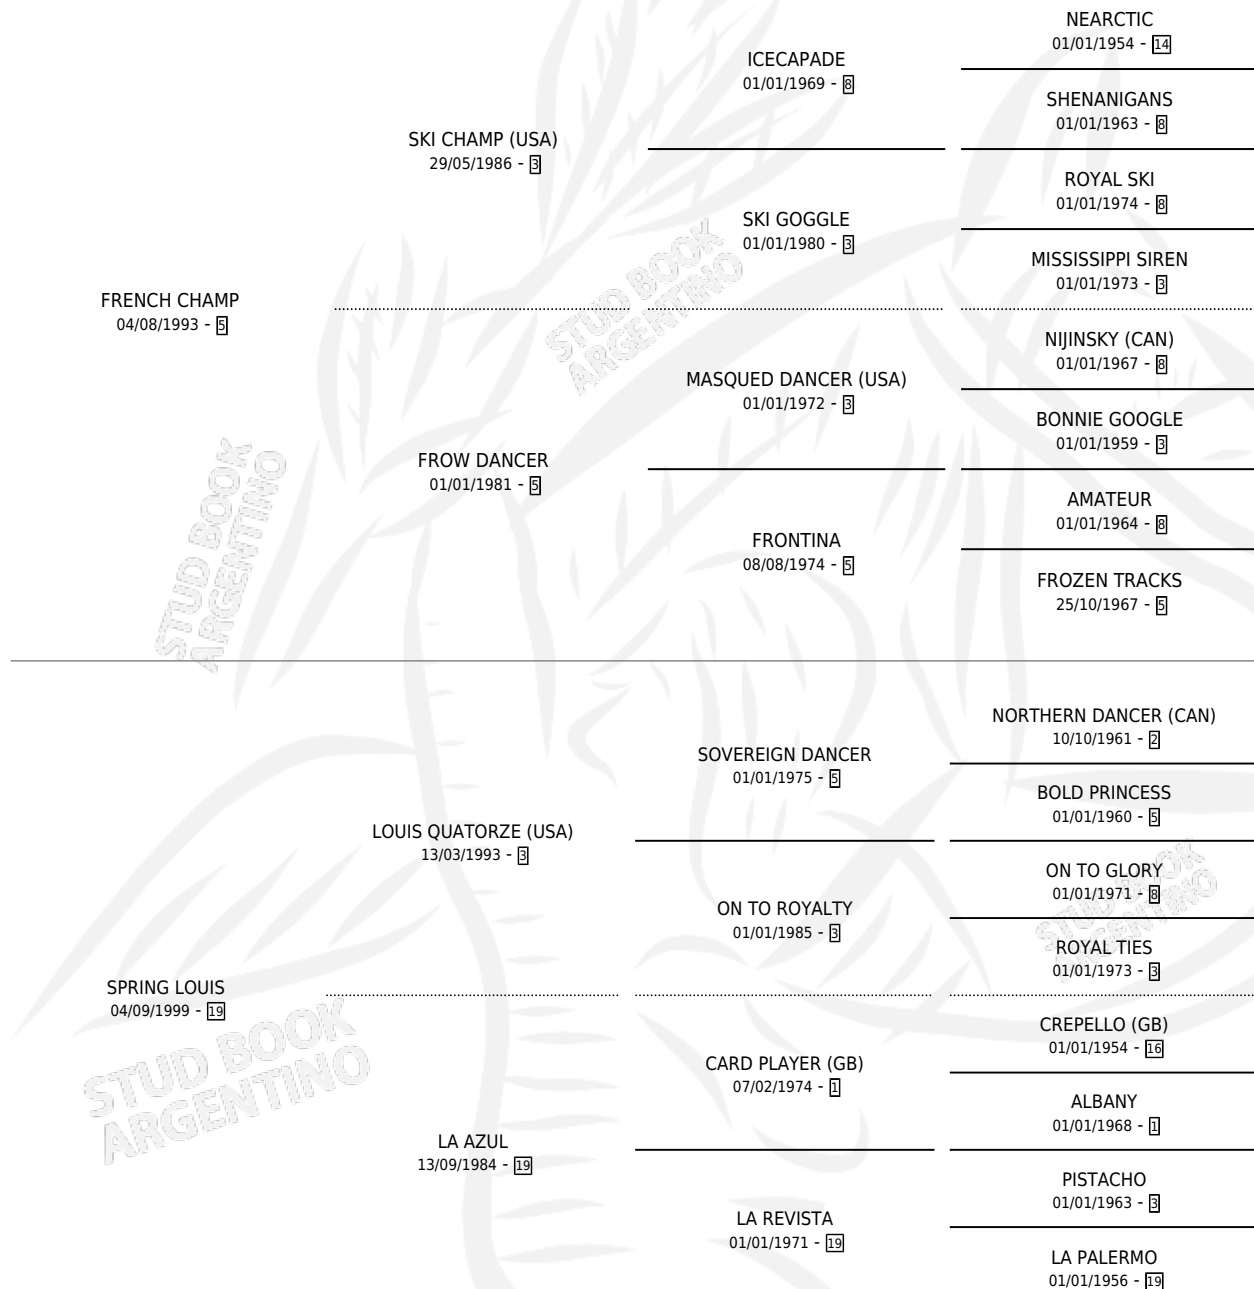

LOUIS CHAMP

por FRENCH CHAMP y SPRING LOUIS por LOUIS QUATORZE (USA)

Argentina · Macho · Tordillo · SP · 15/08/2005
Familia 19 · Volumen 39

ESTADO

TIPIFICACIÓN SANGUÍNEA	X
TIPIFICACIÓN POR ADN	✓
PASAPORTE	X
IDENTIFICACIÓN POR MICROCHIP	X
REPRODUCTOR	X

Lugar de nacimiento: Sueño Azul

Criador: Prestifilippo Juan Delfor y Prestifilippo Enrique Miguel

PEDIGREE

CAMPAÑA

Solo carreras oficiales de Argentina

POR EDAD

EDAD	CC	1°	2°	3°	4°	5°	NP	CLC	CLG	CLCG1	CLGG1	IMPORTE	GANANCIA / CC
3 AÑOS	2	0	0	0	0	0	2	0	0	0	0	\$0	\$0
TOTALES	2	0	0	0	0	0	2	0	0	0	0	\$0	\$0
%		0.0%	0.0%	0.0%	0.0%	0.0%	100%	0.0%	0.0%	0.0%	0.0%		