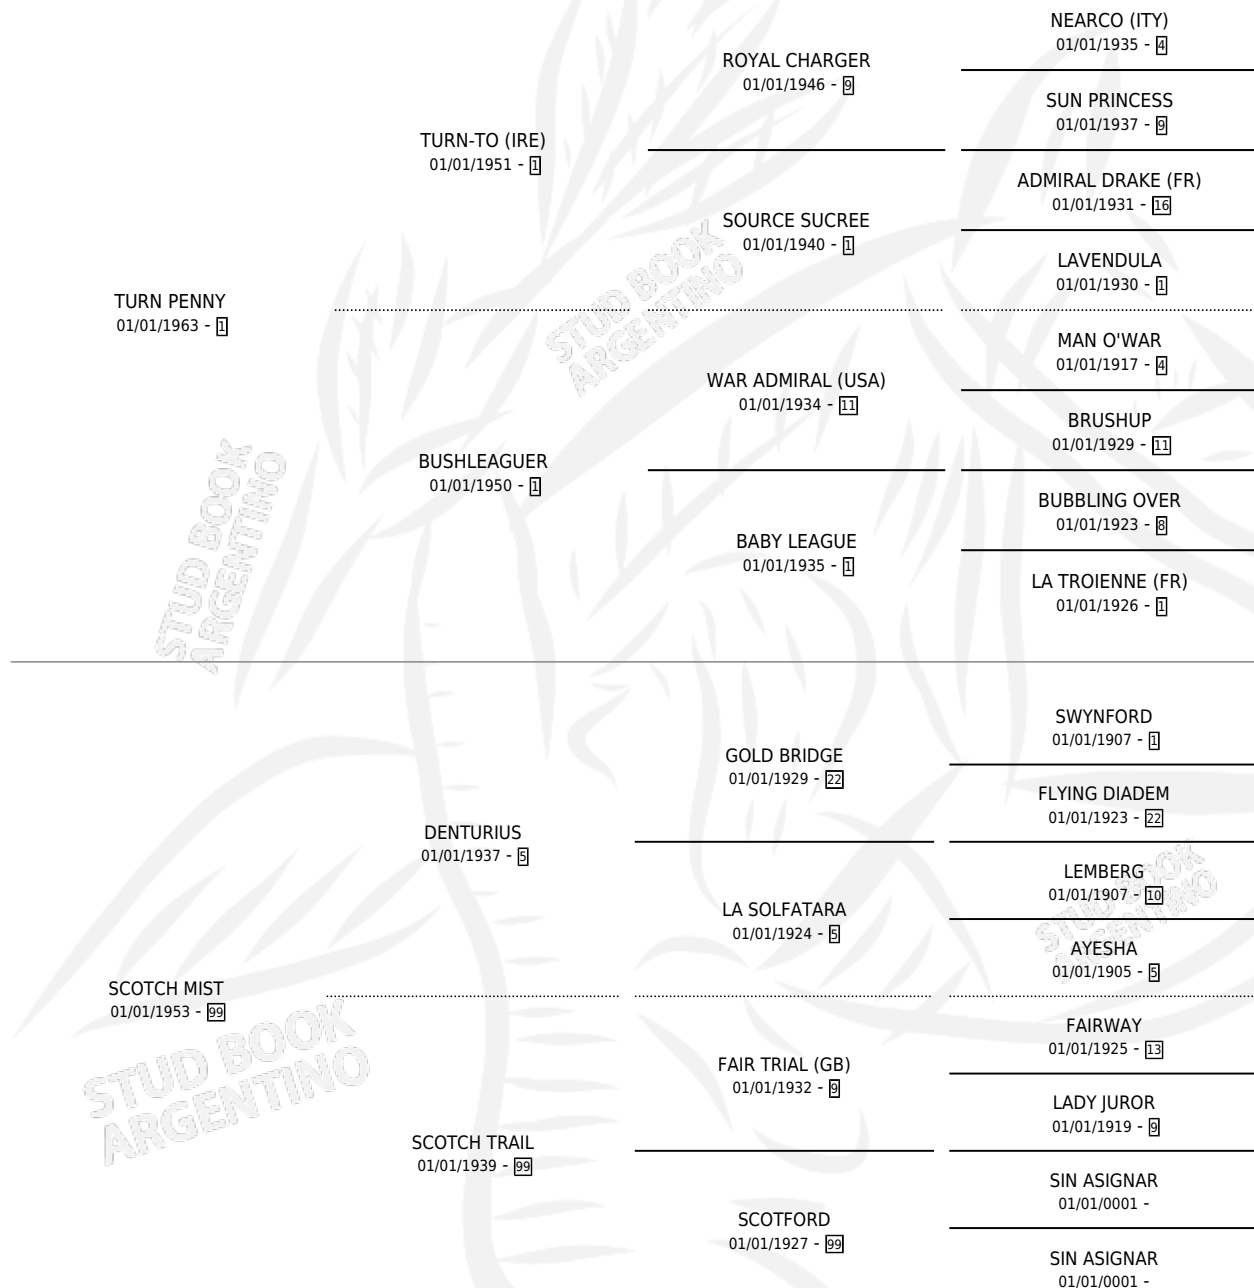

SCOTCH PENNY

por **TURN PENNY** y **SCOTCH MIST** por **DENTURIUS**

Argentina · Hembra · Alazan · SP · 07/11/1974
Familia 99 · Volumen 28

ESTADO

TIPIFICACIÓN SANGUÍNEA	X
TIPIFICACIÓN POR ADN	X
PASAPORTE	X
IDENTIFICACIÓN POR MICROCHIP	X
REPRODUCTOR	✓

Lugar de nacimiento: Campo particular

Criador: Sin dato

~

HIJOS

	MACHOS	HEMBRAS
2 NACIERON	1	1

SIN ACTUACIONES

PEDIGREE

S

cimientos 2 / Efectividad 20.00%

PADRILLO	PRODUCTO	CRIADOR	1ER SERVICIO	ÚLTIMO SERVICIO
DITLEGLASS	∅		22/11/1993	24/11/1993
SCOTCH PENNY	∅		18/10/1992	18/10/1992
Datos oficiales del Stud Book Argentino			21/09/1991	23/09/1991
DITLEGLASS	∅		15/09/1990	20/09/1990
Documentó generado el 09/05/2026			25/09/1989	25/09/1989
DITLEGLASS	SCOTCH GLASS (M Z, 30/08/1990)	SIN DATO	26/09/1988	04/10/1988
GUERRERO	∅		07/09/1987	12/11/1987
GUERRERO	∅		30/09/1986	04/10/1986
EL CASTLE	UP WARD (H A, 30/08/1987)	SIN DATO		
EL CASTLE	∅			
EL CASTLE	∅			