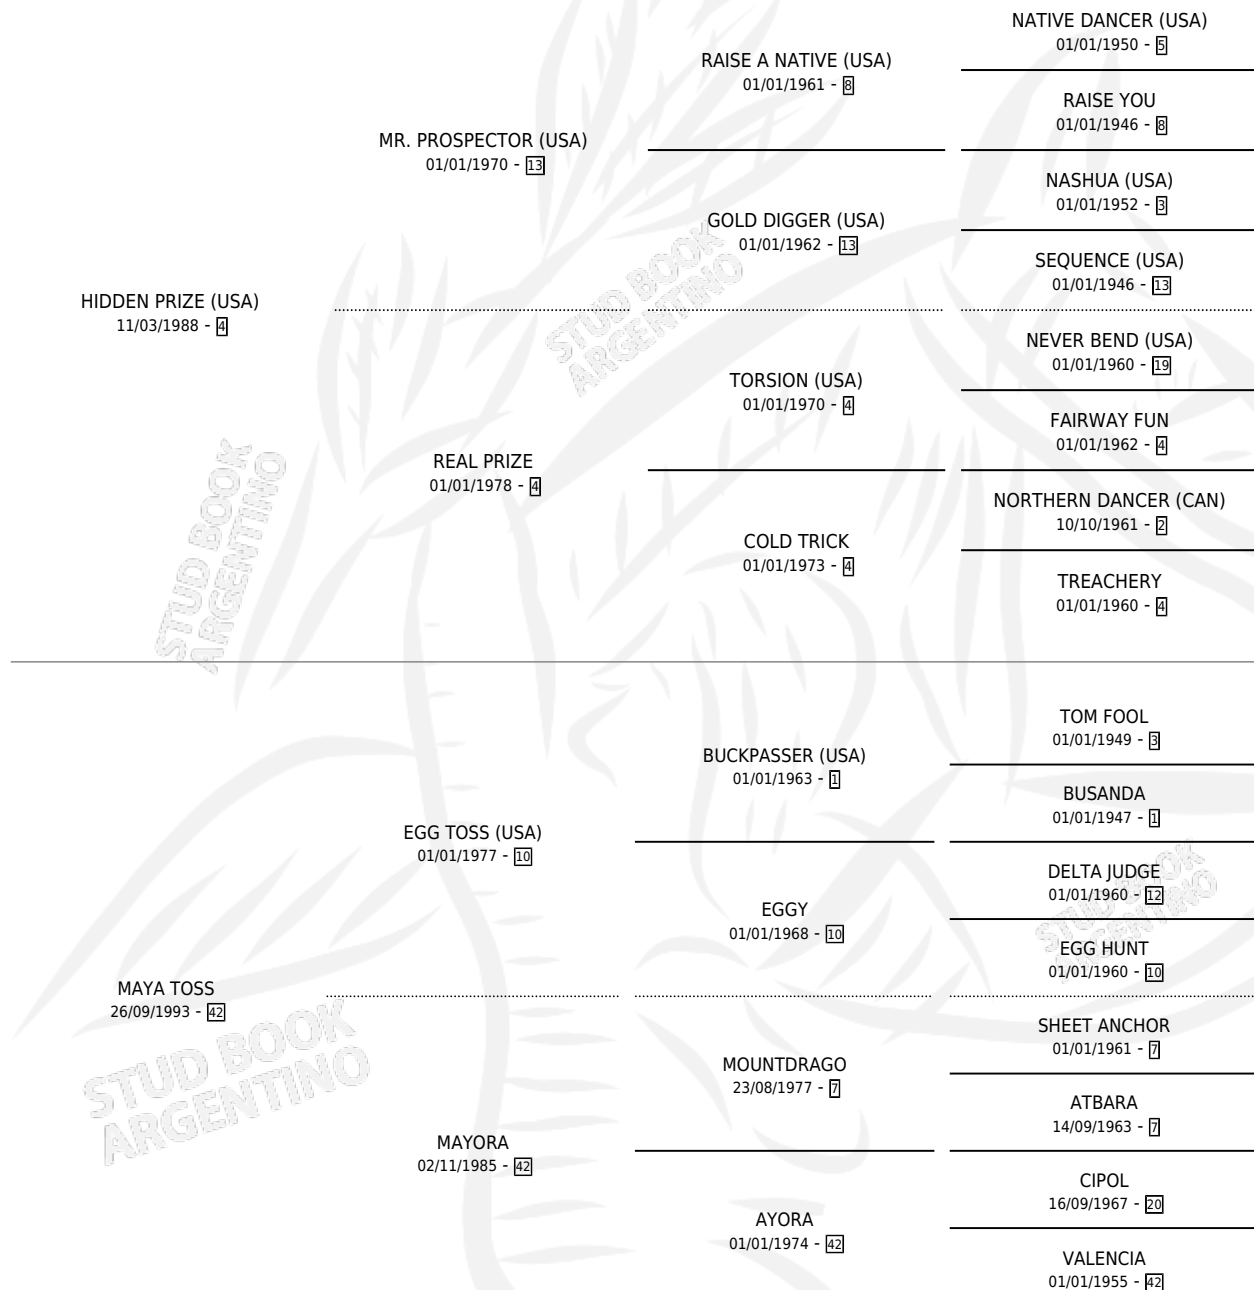

Lugar de nacimiento: La Biznaga

Criador: La Biznaga

~

HIJOS

	MACHOS	HEMBRAS
8 NACIERON	4	4
6 CORRIERON	3	3
5 GANARON	2	3

0	0	0
GANADORES CL	GANADORES GR	GANADORES G1

PEDIGREE

CAMPAÑA

Solo carreras oficiales de Argentina

POR EDAD

EDAD	CC	1°	2°	3°	4°	5°	NP	CLC	CLG	CLCG1	CLGG1	IMPORTE	GANANCIA / CC
3 AÑOS	5	1	0	1	1	2	0	0	0	0	0	\$45,650	\$9,130
4 AÑOS	3	0	0	0	0	0	3	0	0	0	0	\$0	\$0
TOTALES	8	1	0	1	1	2	3	0	0	0	0	\$45,650	\$5,706
%		12.5%	0.0%	12.5%	12.5%	25.0%	37.5%	0.0%	0.0%	0.0%	0.0%		