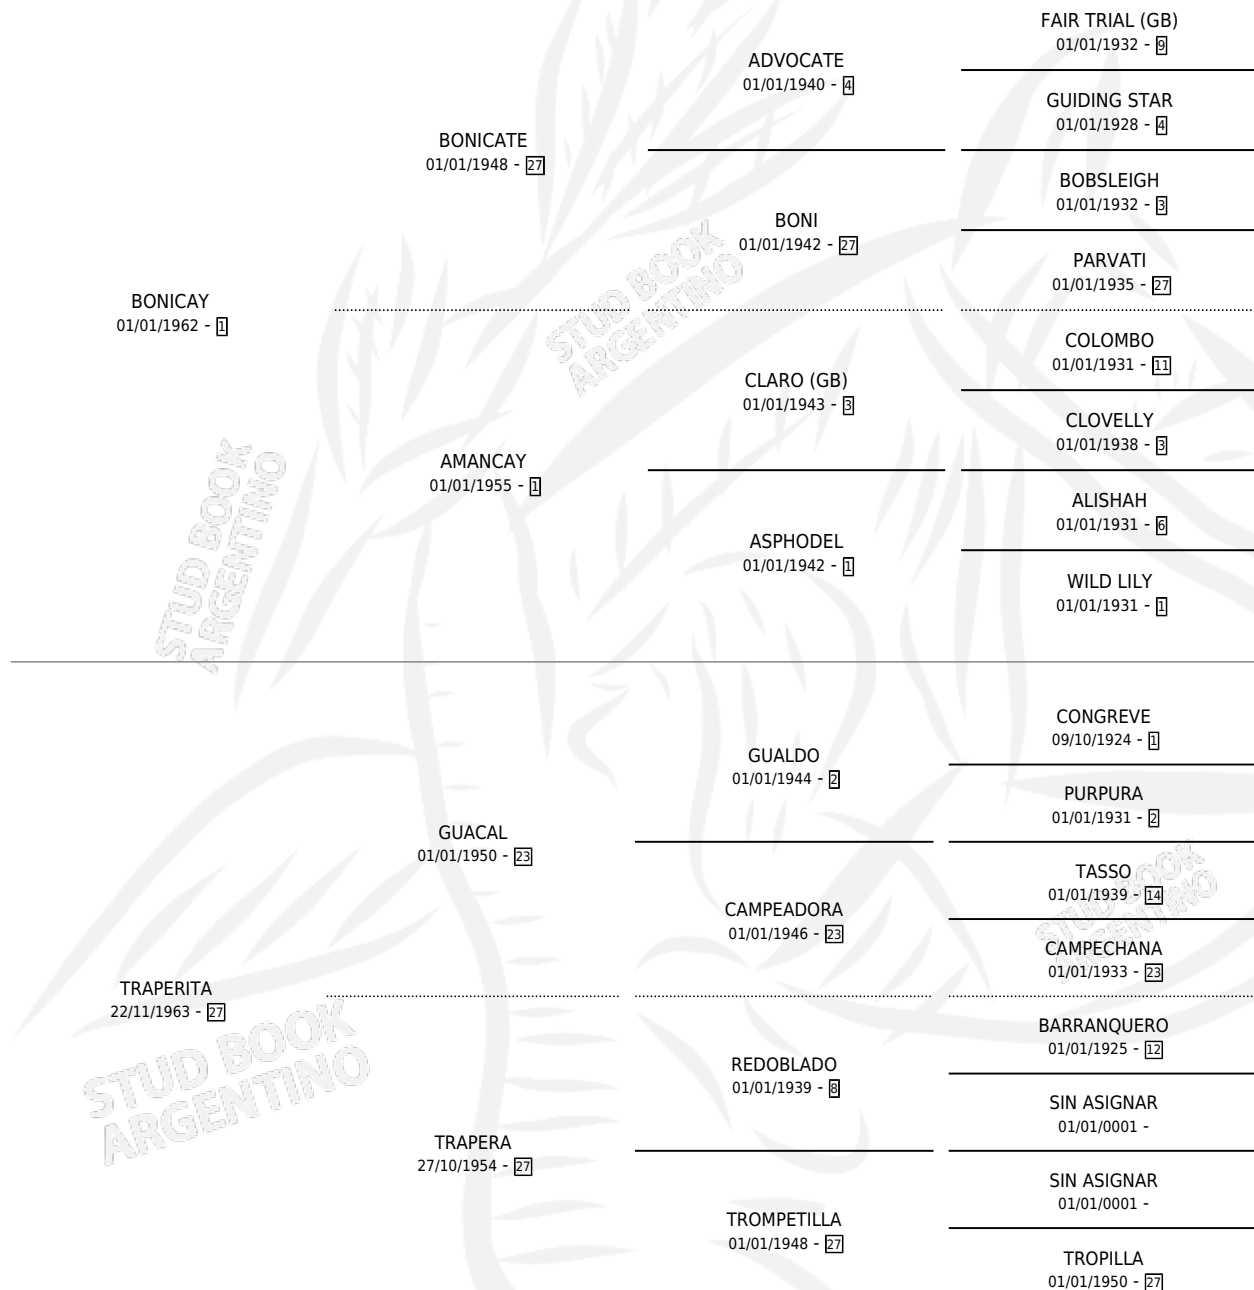

TRAMAY

por **BONICAY** y **TRAPERITA** por **GUACAL**

Argentina · Hembra · Alazan · SP · 01/01/1974
Familia 27 · Volumen 28

ESTADO

TIPIFICACIÓN SANGUÍNEA	✓
TIPIFICACIÓN POR ADN	X
PASAPORTE	X
IDENTIFICACIÓN POR MICROCHIP	X
REPRODUCTOR	✓

Lugar de nacimiento: Campo particular

Criador: Sin dato

~

HIJOS

	MACHOS	HEMBRAS
7 NACIERON	5	2
5 CORRIERON	4	1
2 GANARON	1	1
0 GANADORES CL	0 GANADORES GR	0 GANADORES G1

PEDIGREE

CAMPAÑA

Solo carreras oficiales de Argentina