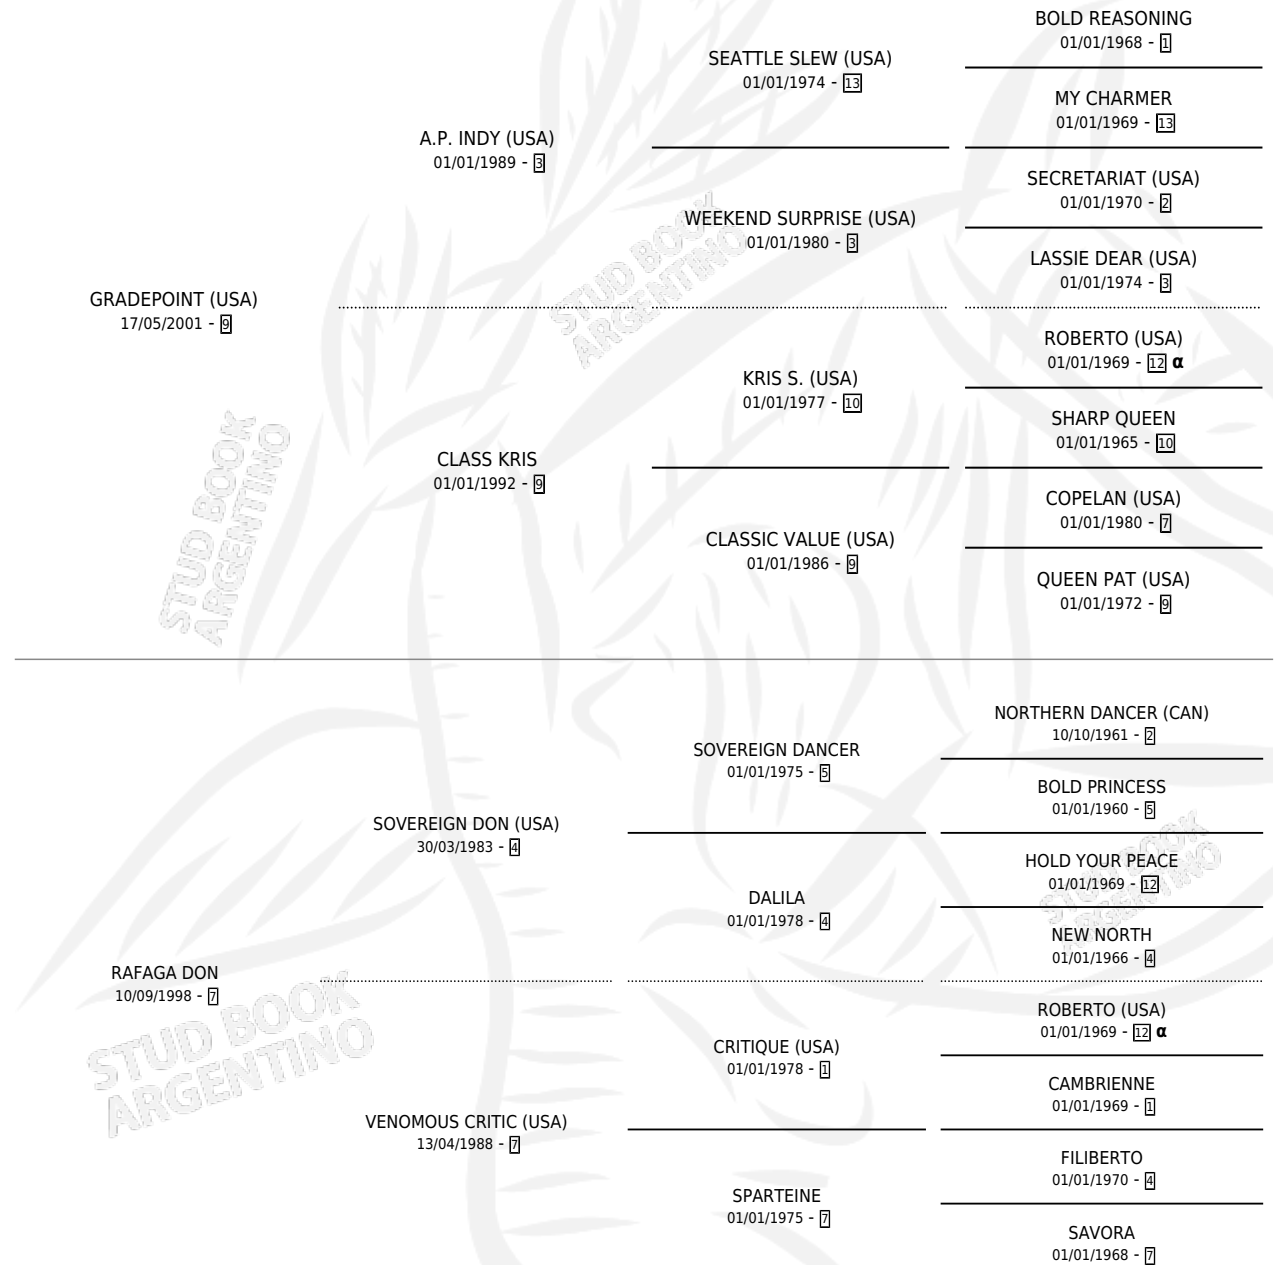

FIONA INT

por **GRADEPOINT (USA)** y **RAFAGA DON** por **SOVEREIGN DON (USA)**

Argentina · Hembra · Zaino · SP · 06/08/2005
Familia 7-a · Volumen 39

ESTADO

TIPIFICACIÓN SANGUÍNEA	X
TIPIFICACIÓN POR ADN	✓
PASAPORTE	X
IDENTIFICACIÓN POR MICROCHIP	X
REPRODUCTOR	✓

Lugar de nacimiento: Caryjuan
Criador: Caryjuan

PEDIGREE

INBREEDING : α