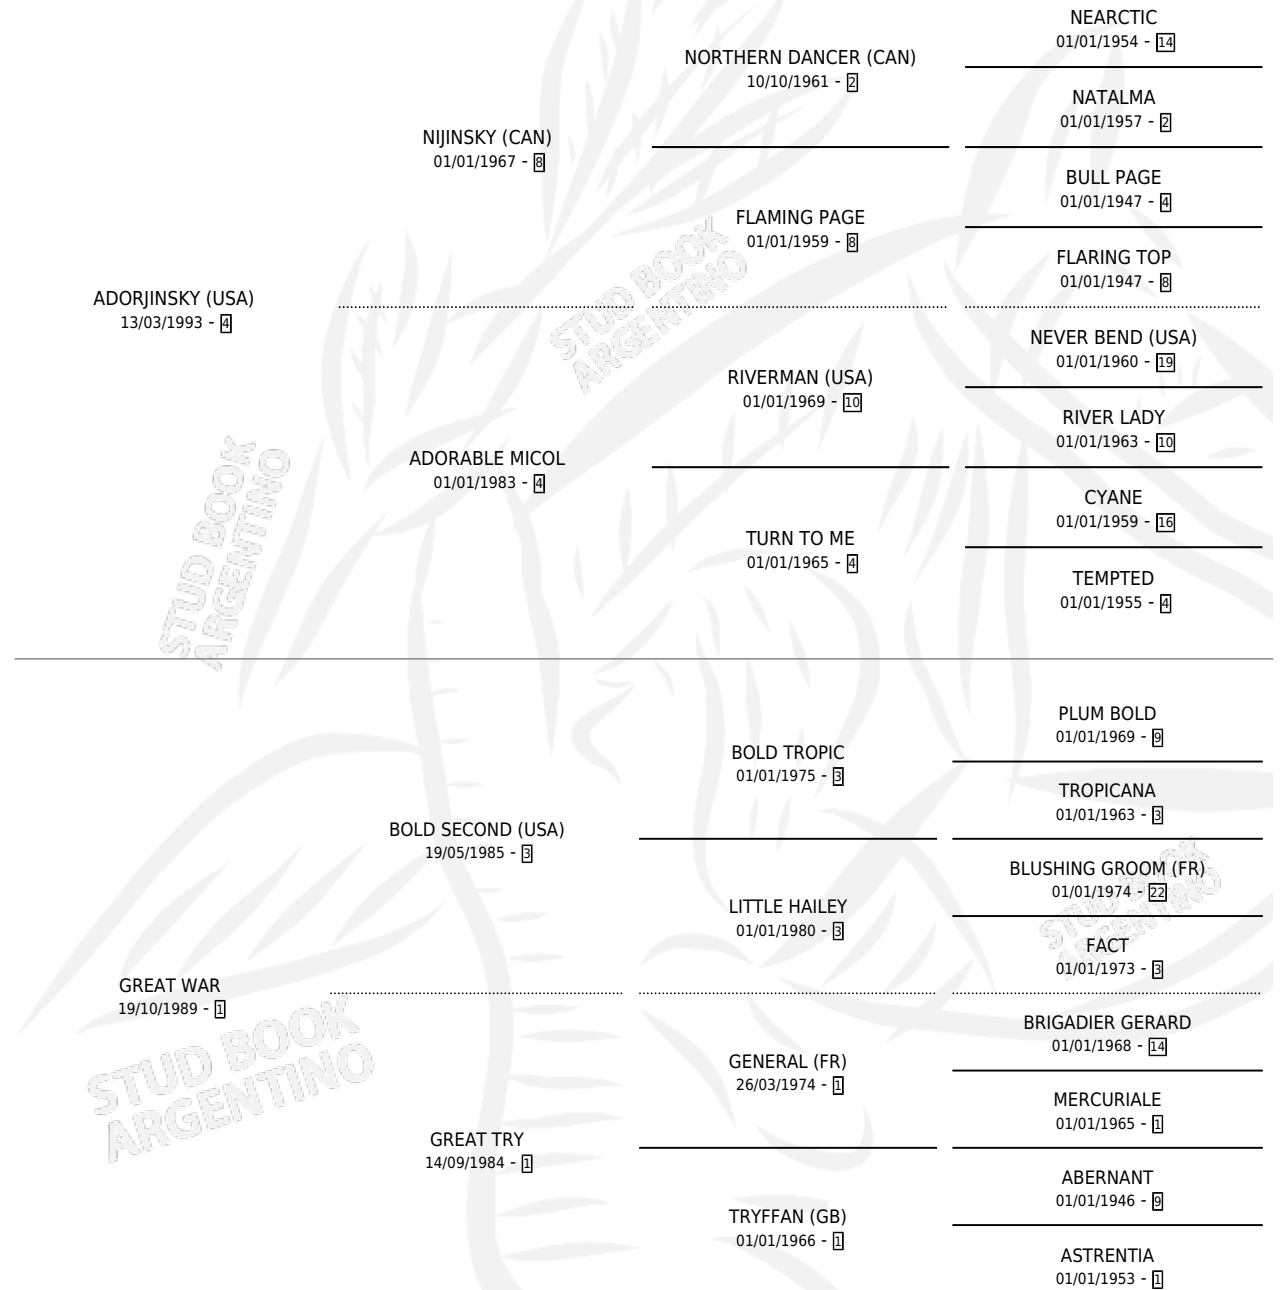

Lugar de nacimiento: Dilu
Criador: Dilu

~

HIJOS

	MACHOS	HEMBRAS
4 NACIERON	3	1
2 CORRIERON	2	0
1 GANARON	1	0

0	0	0
GANADORES CL	GANADORES GR	GANADORES G1

PEDIGREE

CAMPAÑA

Solo carreras oficiales de Argentina