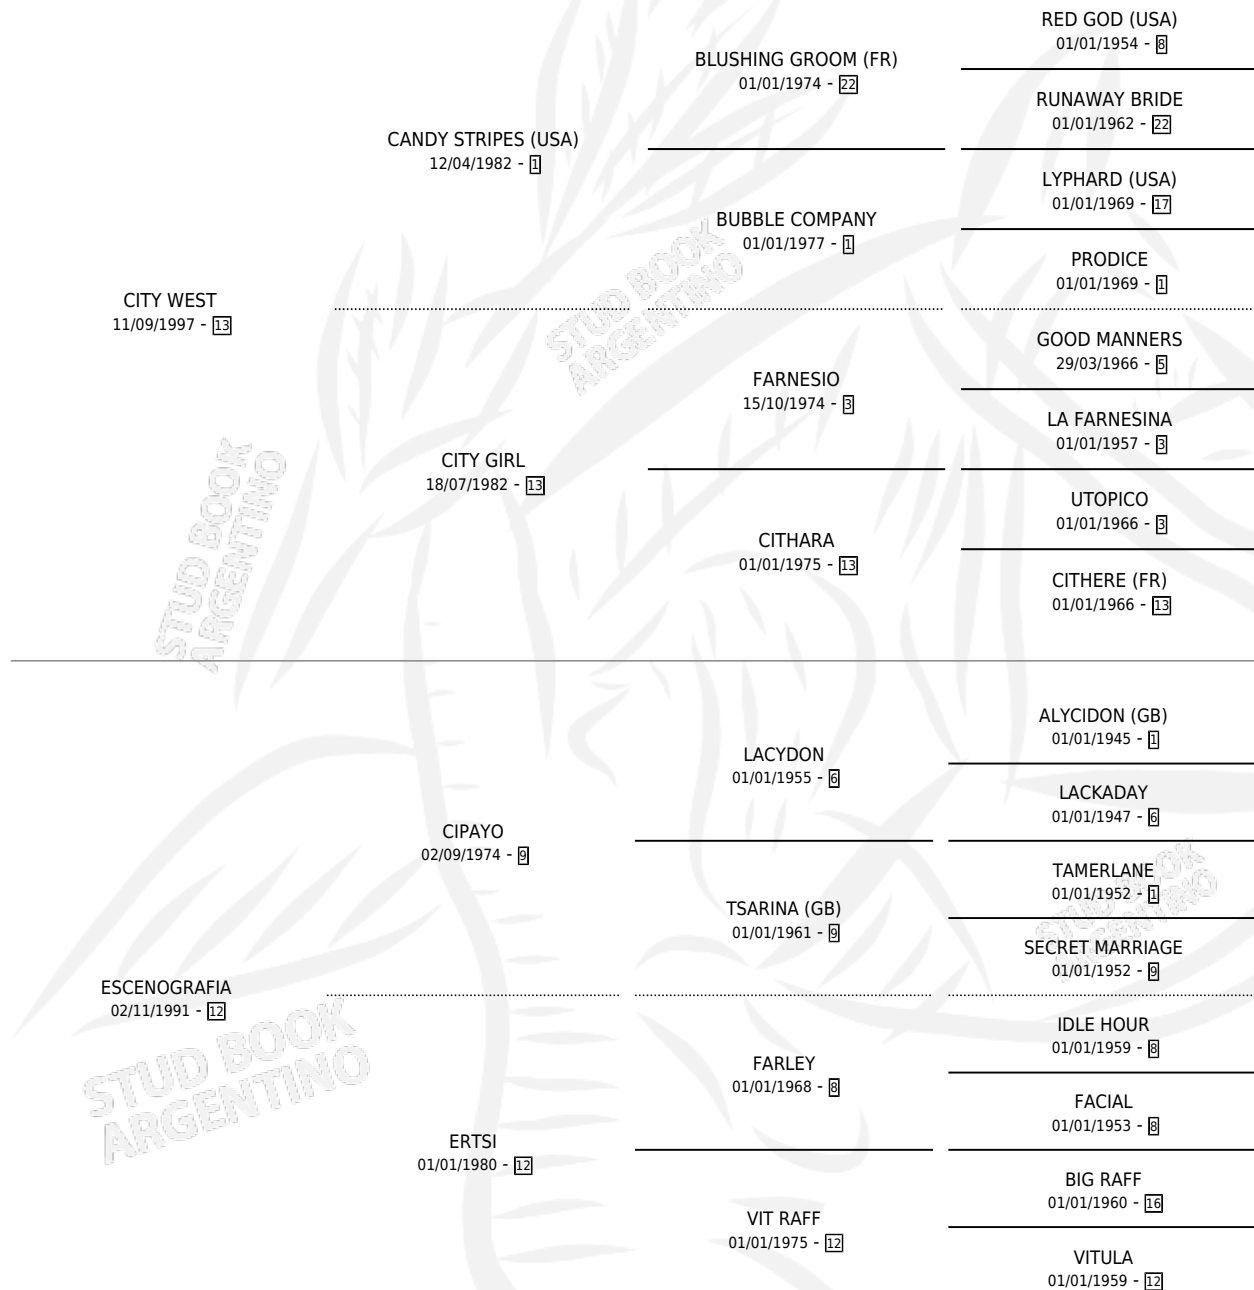

ESCENO WEST

por CITY WEST y ESCENOGRAFIA por CIPAYO

Argentina · Macho · Alazan · SP · 07/09/2005
Familia 12-b · Volumen 39

ESTADO

TIPIFICACIÓN SANGUÍNEA	X
TIPIFICACIÓN POR ADN	✓
PASAPORTE	X
IDENTIFICACIÓN POR MICROCHIP	X
REPRODUCTOR	X

Lugar de nacimiento: Melincue

Criador: Sin dato

PEDIGREE

ESCENO WEST

Datos oficiales del Stud Book Argentino

Documento generado el 10/05/2026

studbook.org.ar